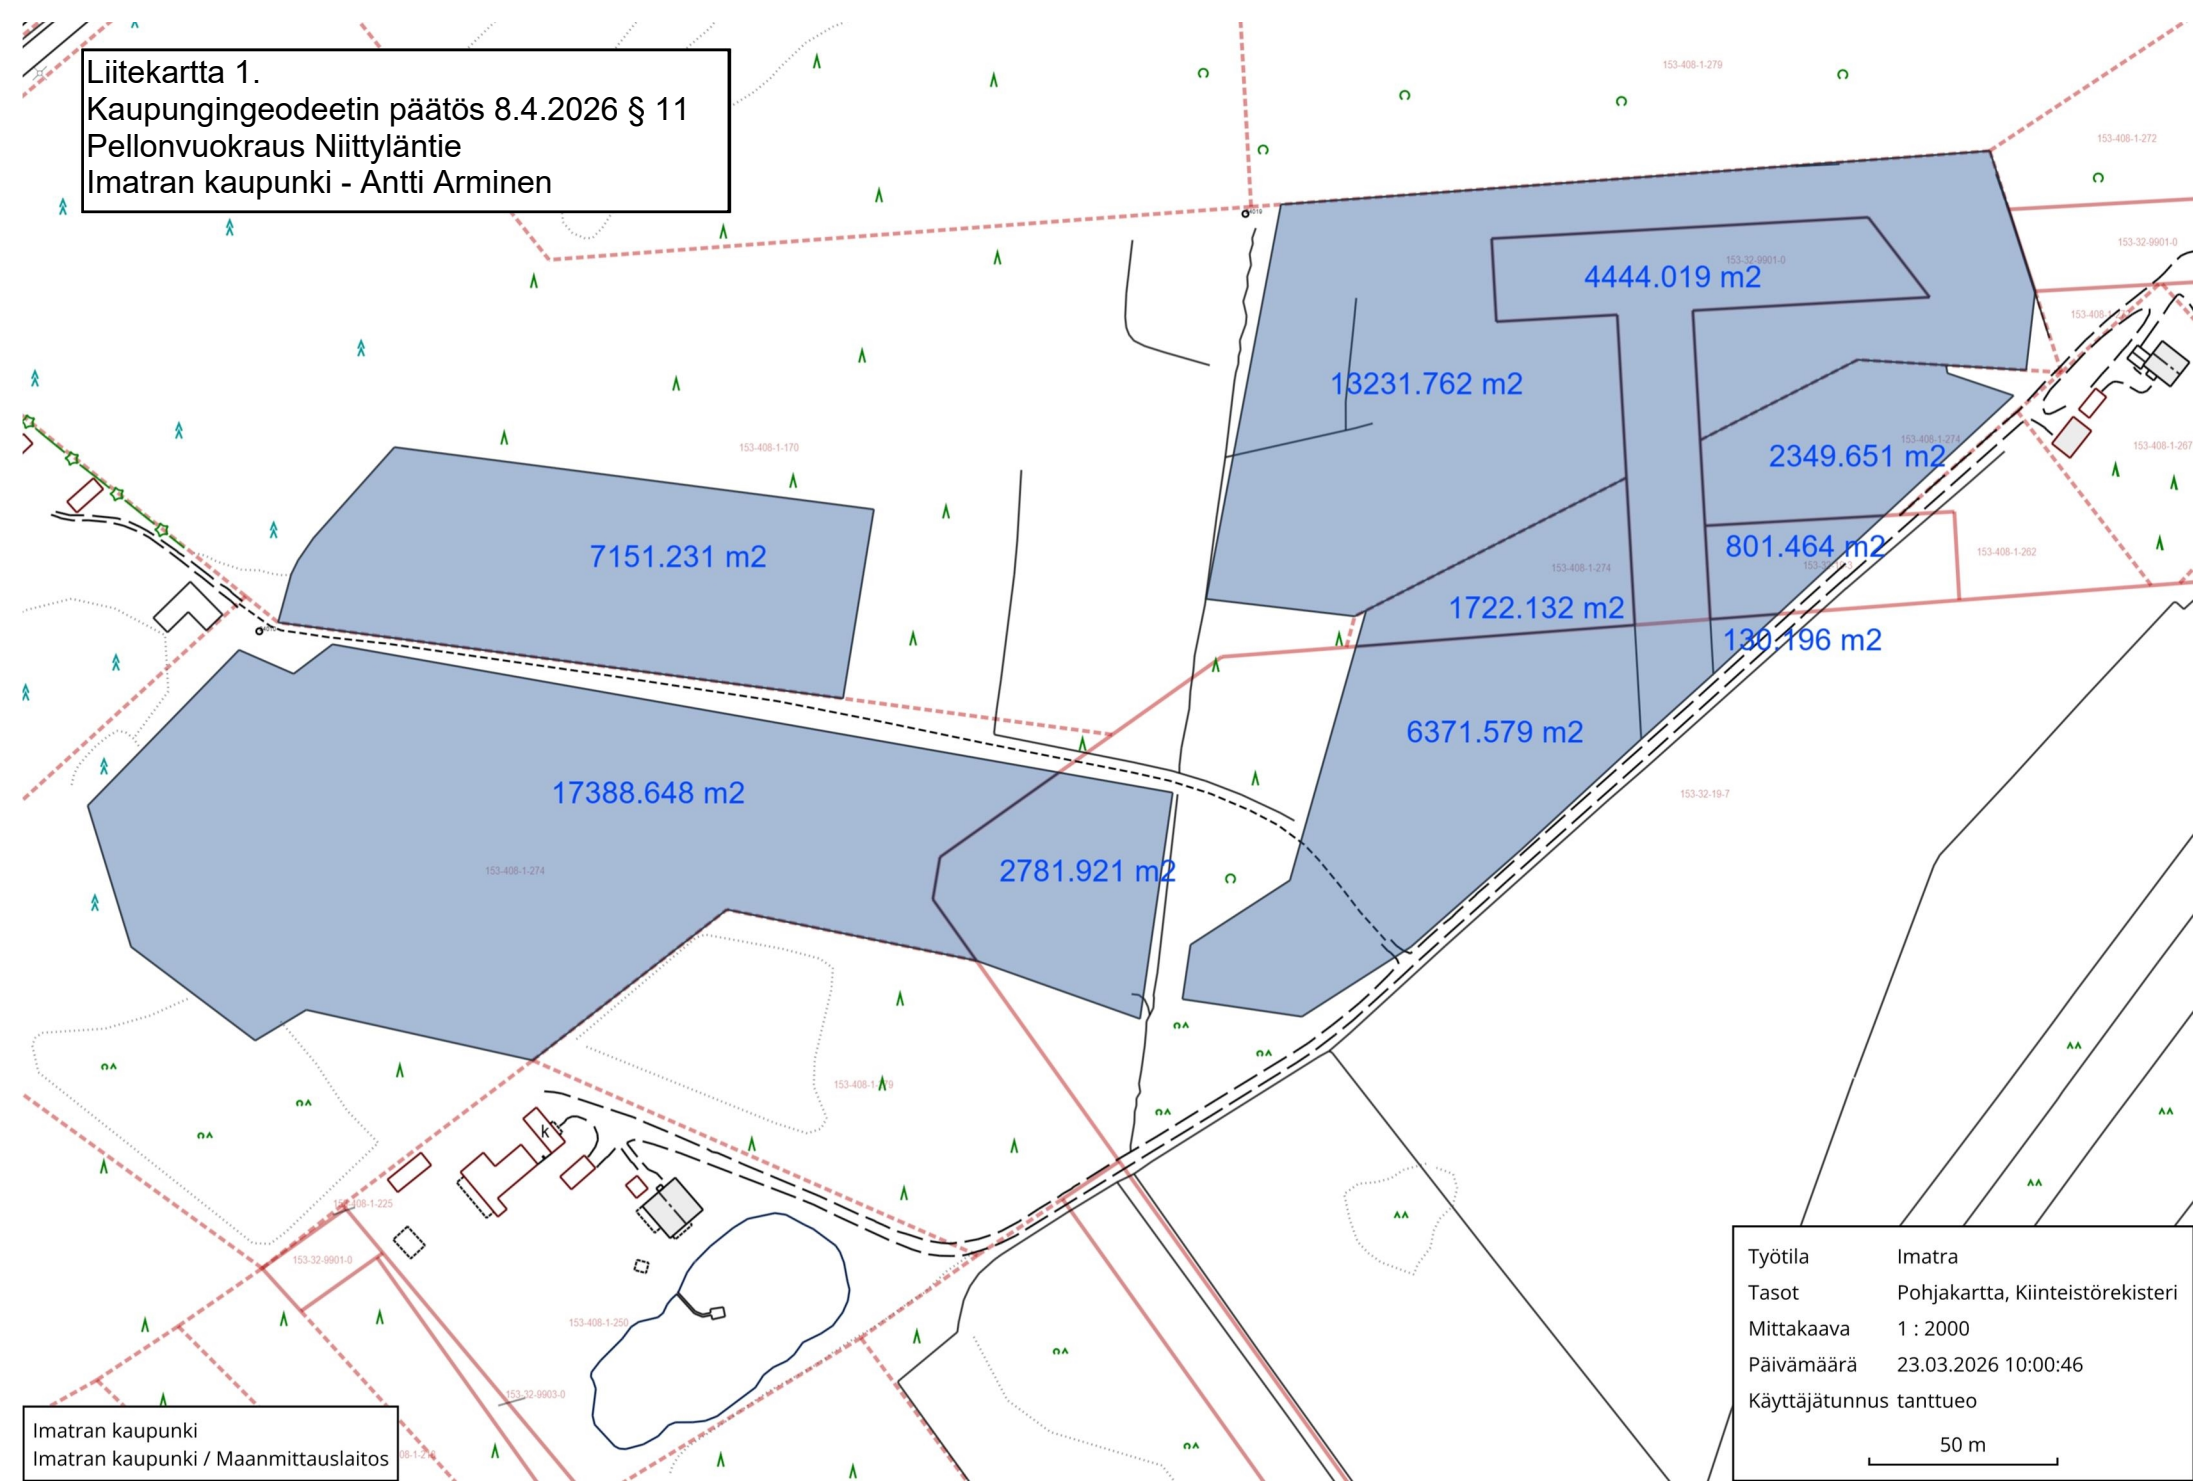

Liitekartta 1.  
Kaupungeedeetin päätös 8.4.2026 § 11  
Pellonvuokraus Niittyläntie  
Imatran kaupunki - Antti Arminen

Imatran kaupunki  
Imatran kaupunki / Maanmittauslaitos

Työtila	Imatra
Tasot	Pohjakartta, Kiinteistörekisteri
Mittakaava	1 : 2000
Päivämäärä	23.03.2026 10:00:46
Käyttäjätunnus	tanttuo

50 m