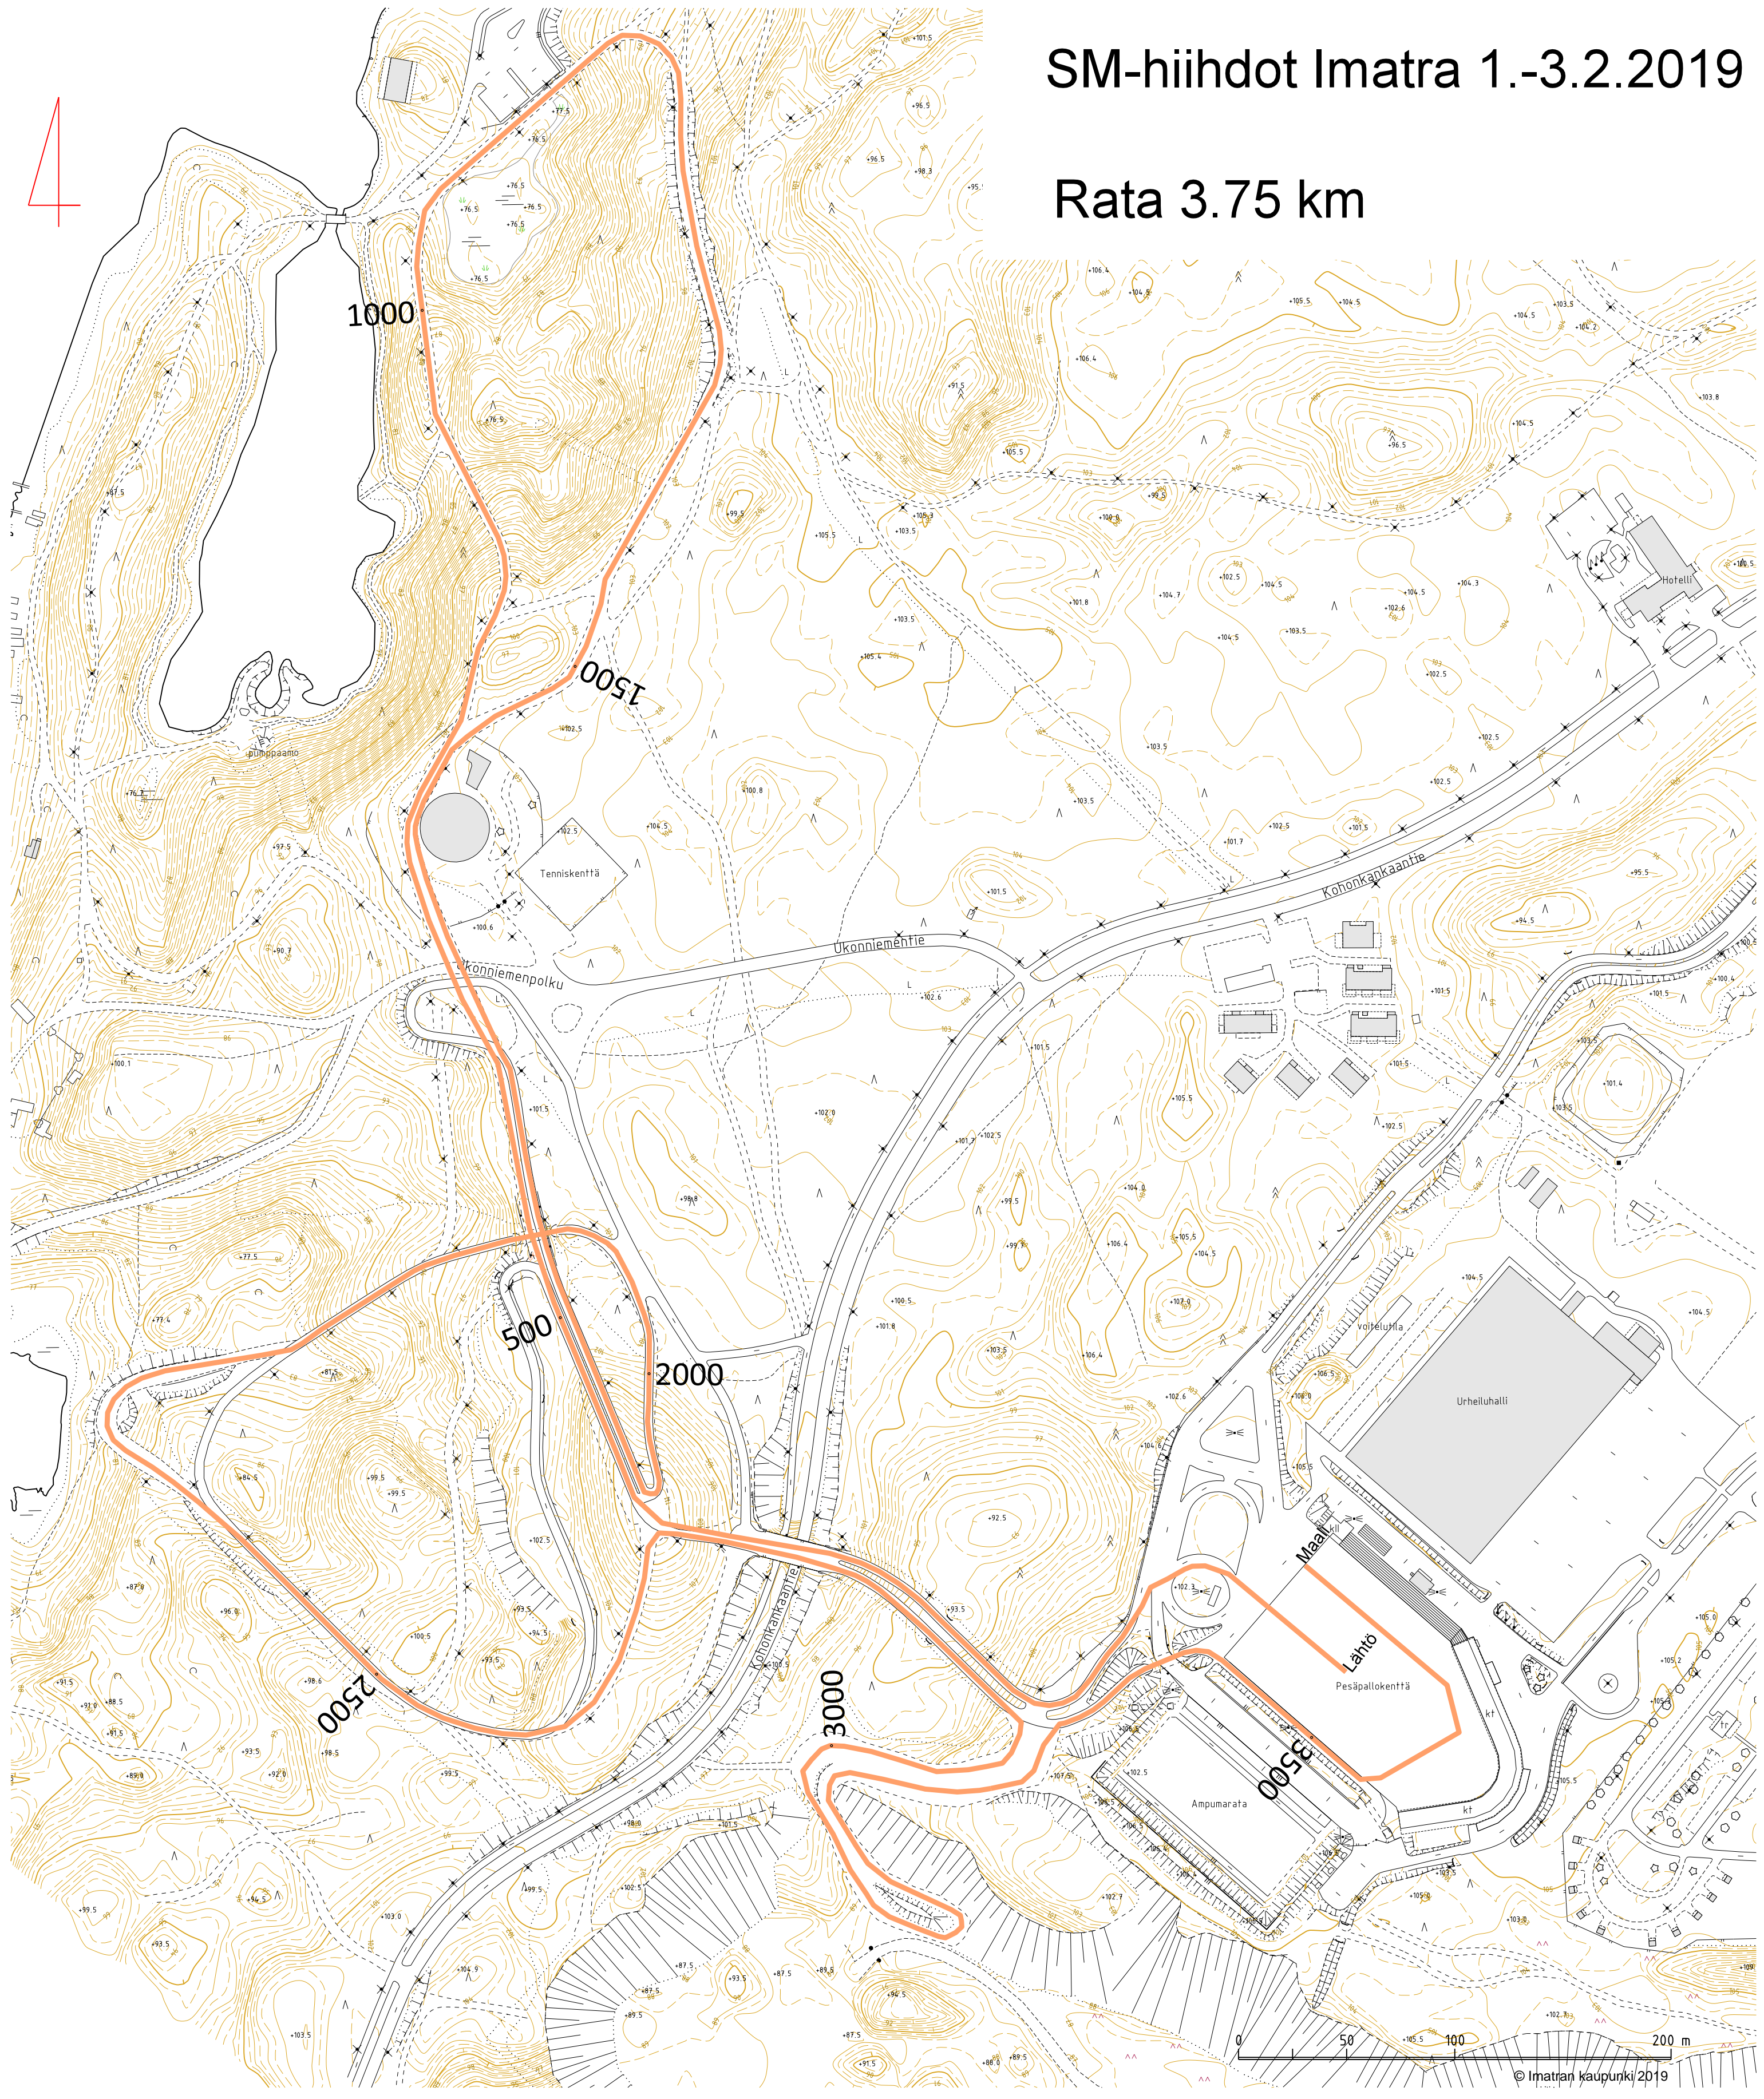

SM-hiihdot Imatra 1.-3.2.2019

Rata 3.75 km

HD = 33m
MC = 33m
TC = 134m