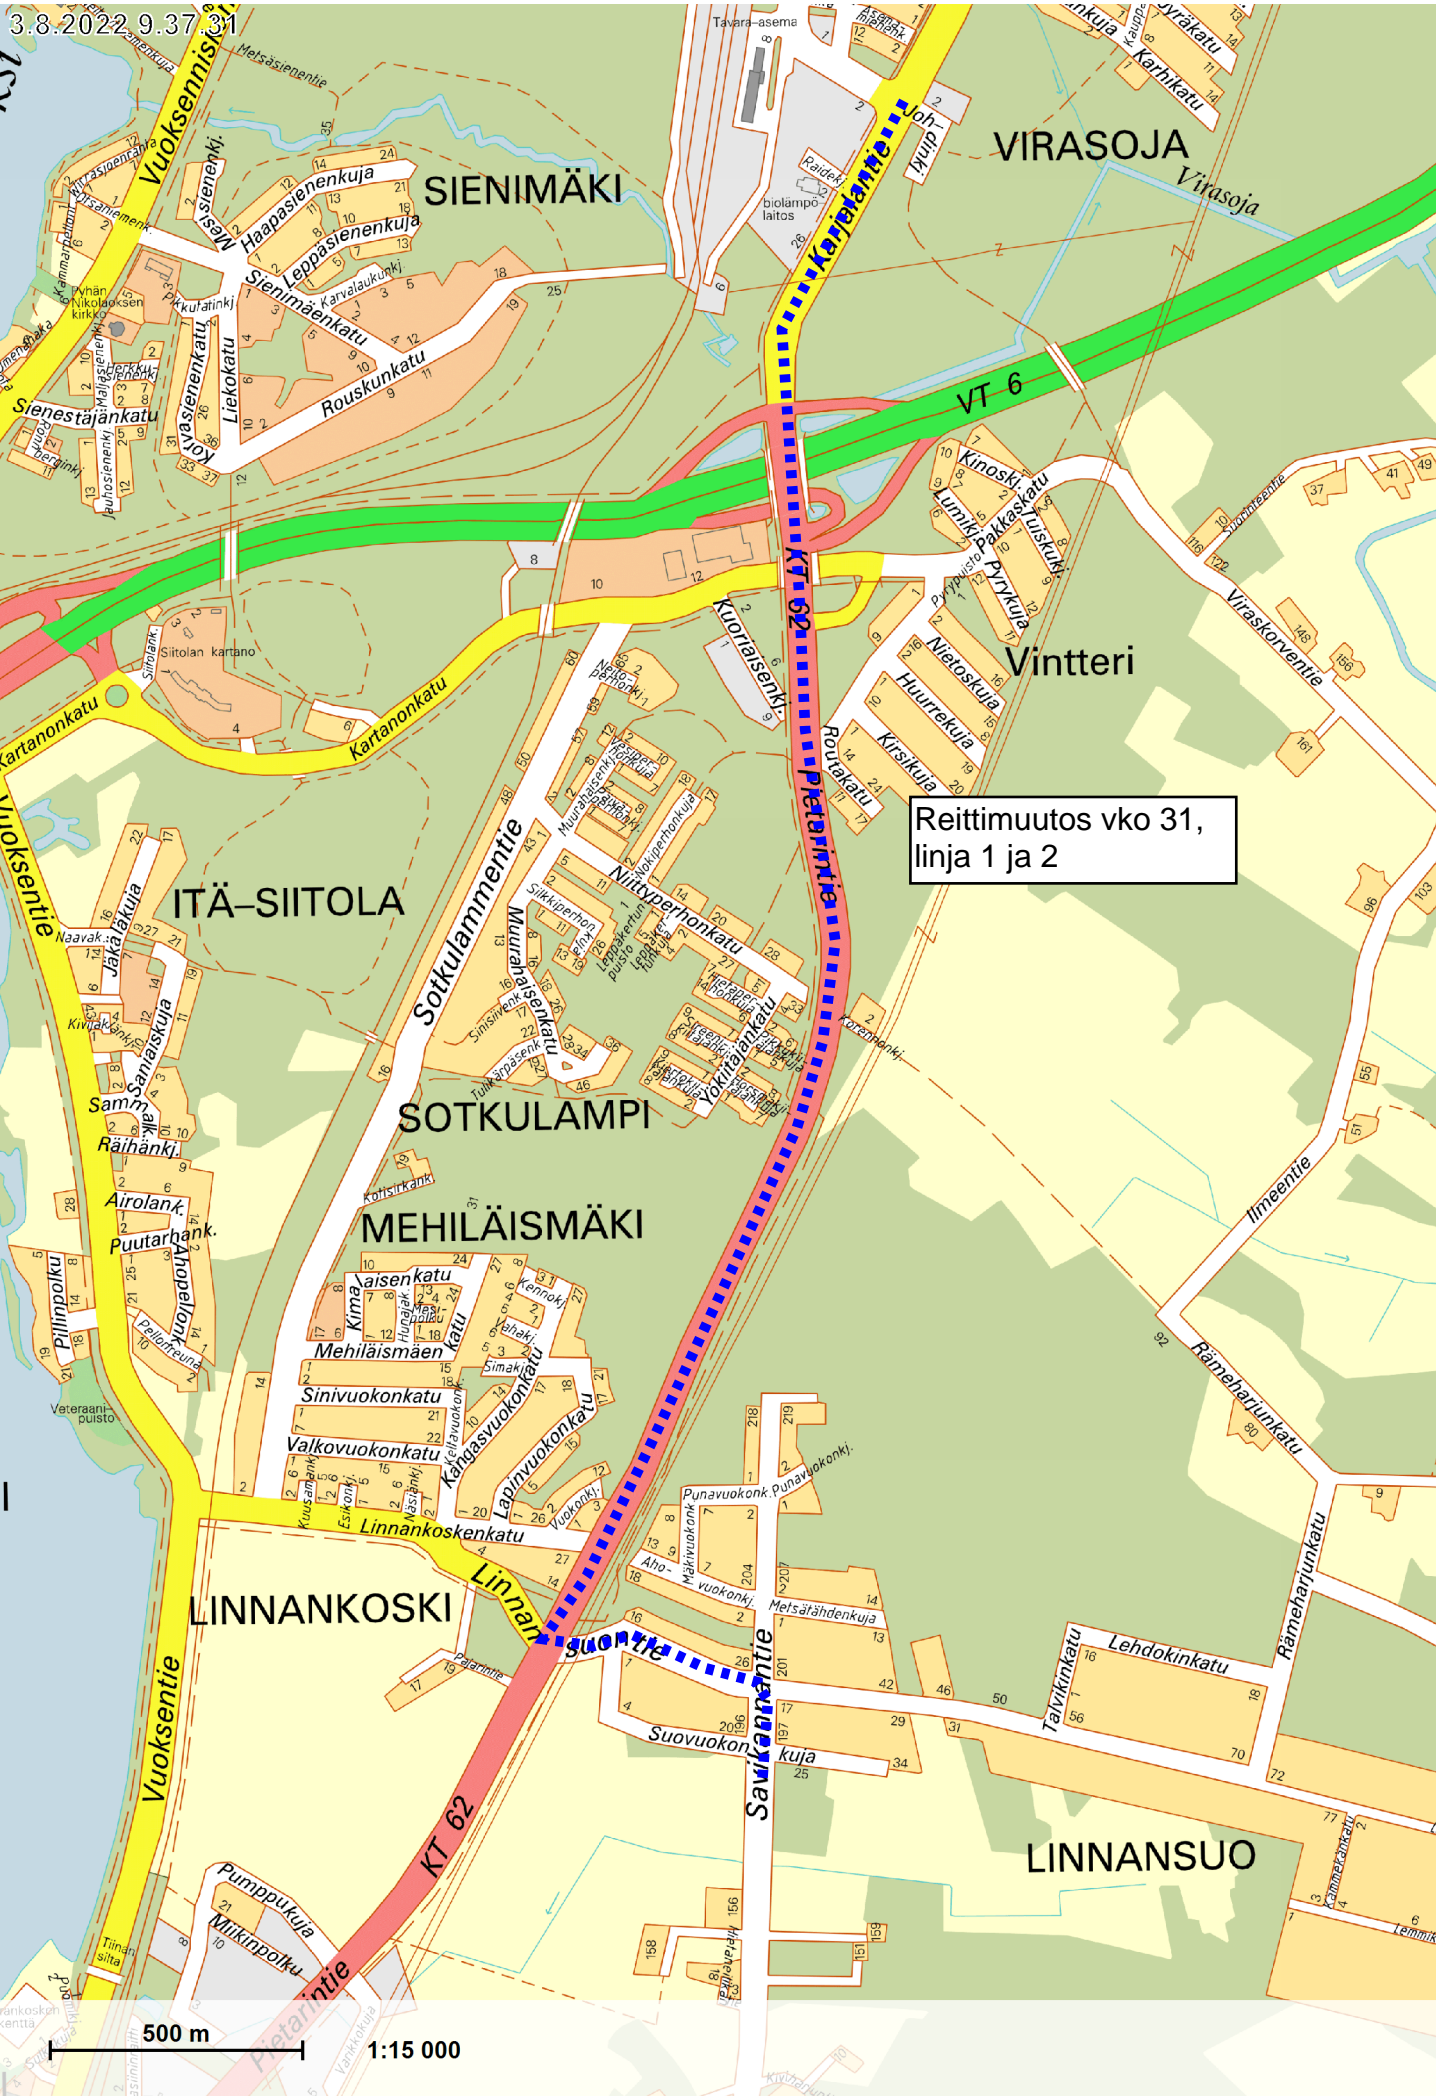

3.8.2022 9.37

Reittimuutos vko 31,  
linja 1 ja 2

500 m

1:15 000