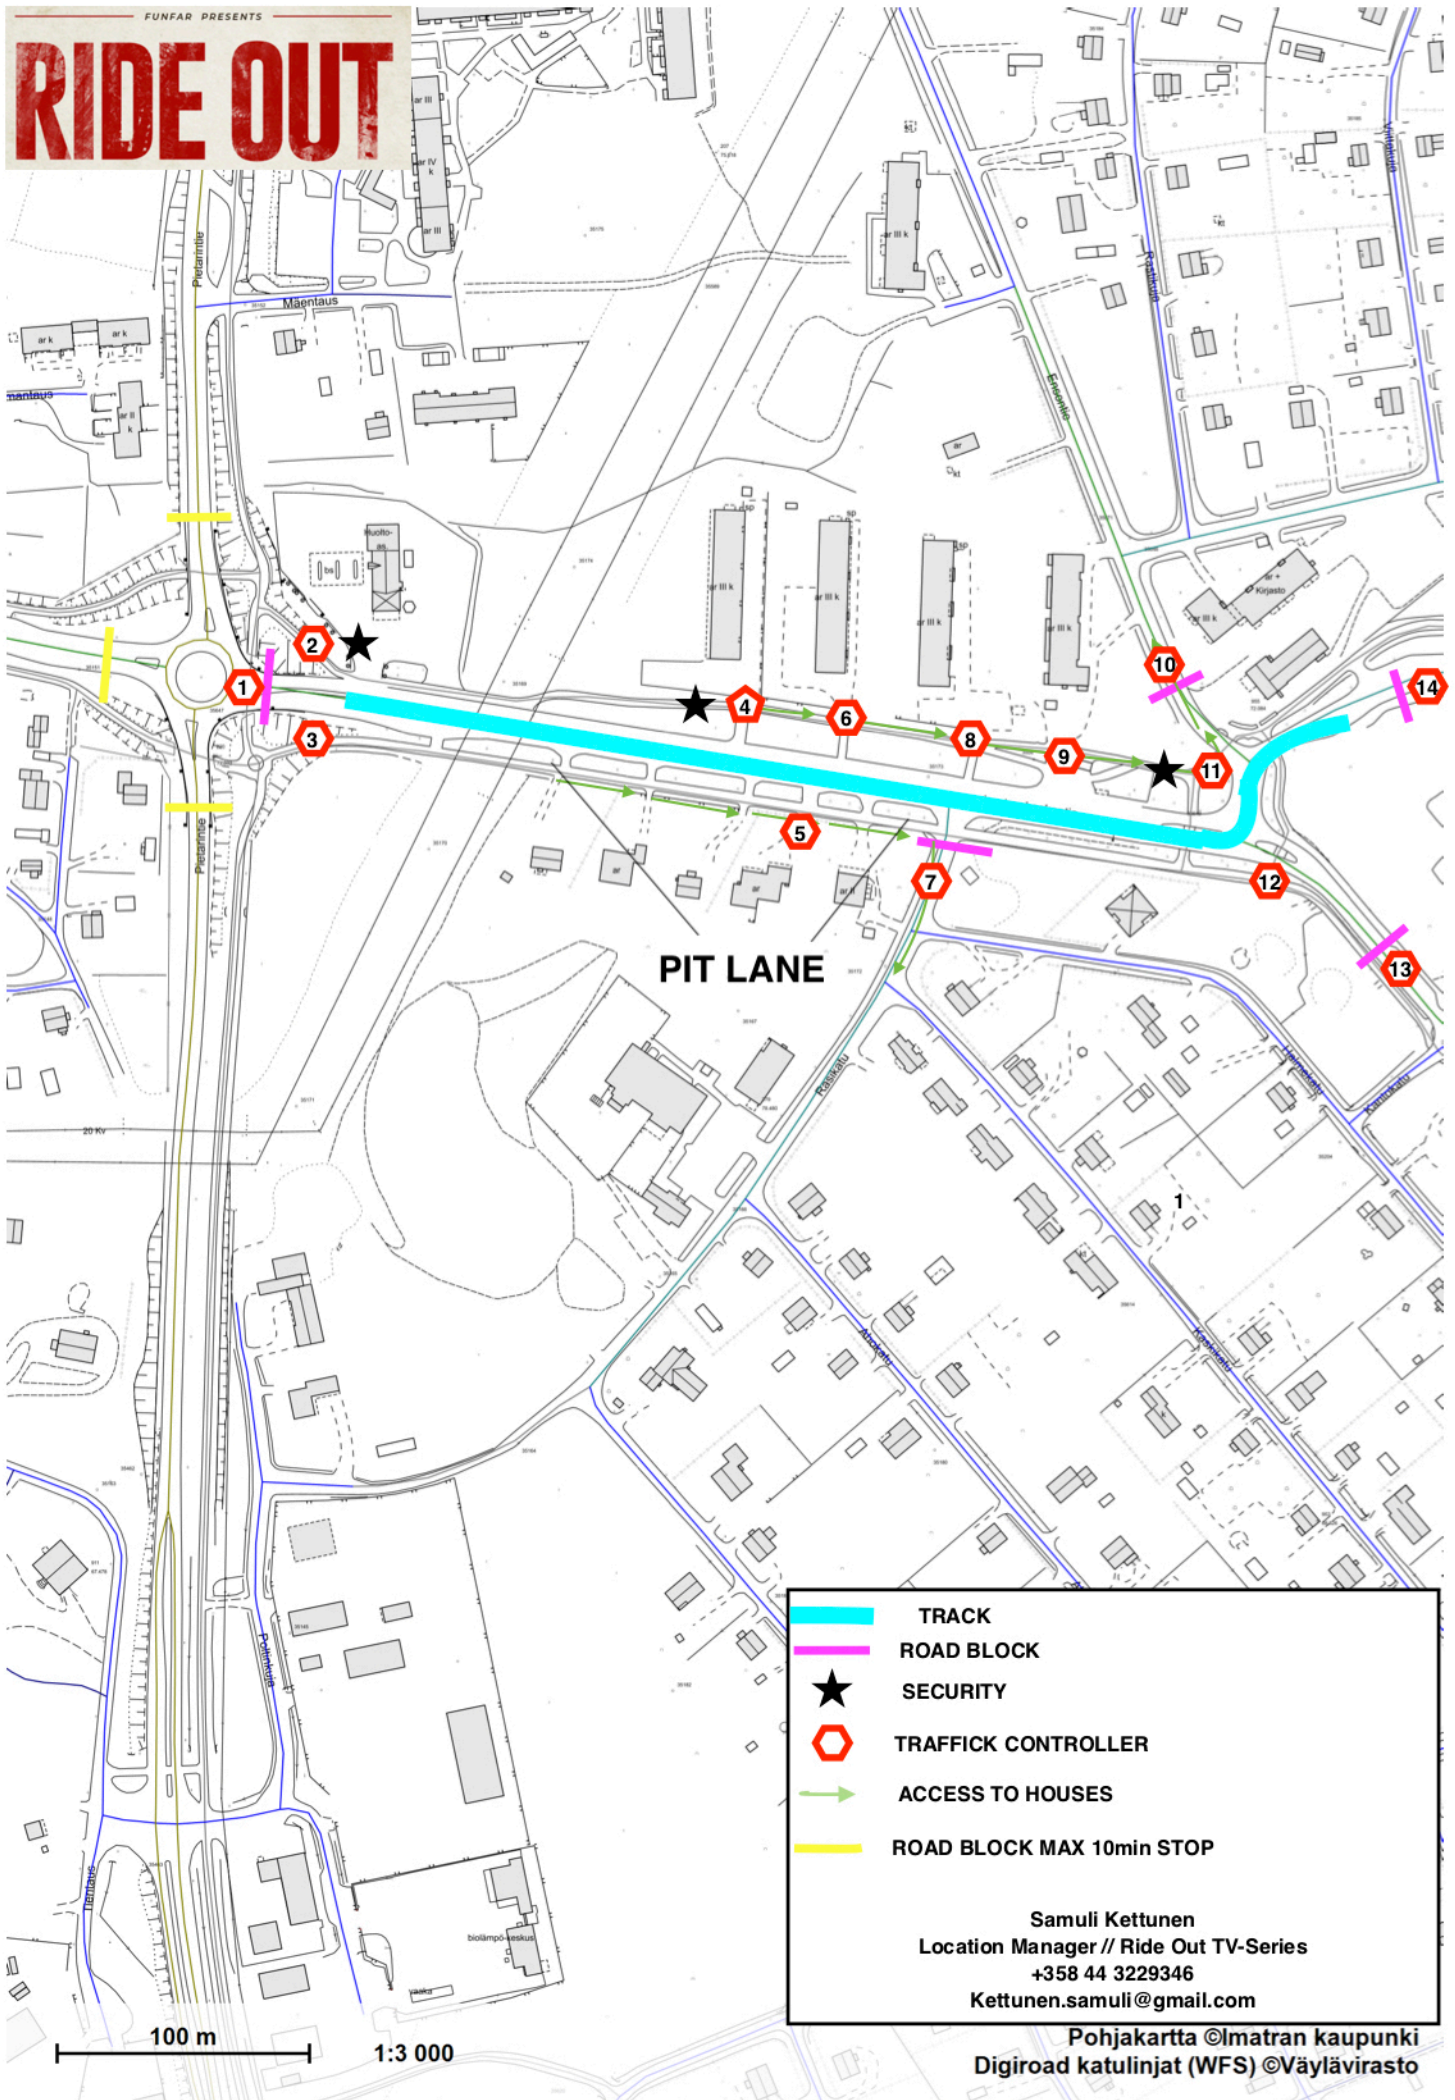

FUNFAR PRESENTS

RIDE OUT

PIT LANE

	TRACK
	ROAD BLOCK
	SECURITY
	TRAFFICK CONTROLLER
	ACCESS TO HOUSES
	ROAD BLOCK MAX 10min STOP

Samuli Kettunen
 Location Manager // Ride Out TV-Series
 +358 44 3229346
 Kettunen.samuli@gmail.com

100 m 1:3 000

Pohjakartta ©Imatran kaupunki
 Digiroad katulinjat (WFS) ©Väylävirasto