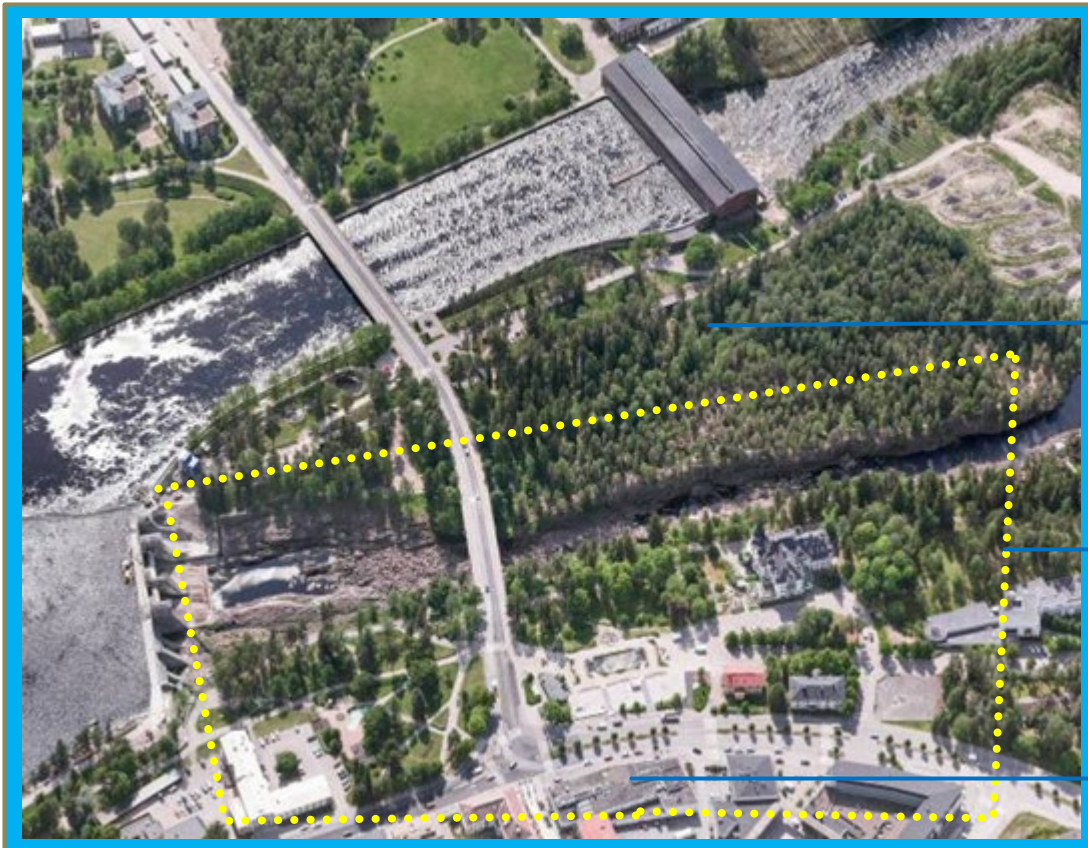

VENESATAMA

TAINIONKOSKENTIEN UUSI LINJAUS
ULKOILUREITIT VUOKSELTA UKOSKAAN

LAITURIPAVILIJONKI

KRUUNUNPUISTO JA VALTSUN MILJÖÖ

KRUUNUNPUISTO JA VALTSUN MILJÖÖ

VALTSUN KAUPUNKIKUVALLINEN VIITEKEHYS -
KESKUSTAN REUNA JA KOSKIUOMA

REUNAN MITTAKAAVA MAX 4 KERROSTA -
NS.NAPINKULMAN KIINTEISTÖ

IMATRANKOSKEN PUISTOARBORETUM

KOSKIPUISTO

KRUUNUNPUISTO

PATOPUISTO

MUINAISUOMANPUISTO

IVONIEMEN PUISTO JA KASVITIETEELLINEN
PUUTARHA

VOIMALAPUISTO

MELLONLAHDEN PUISTO

PUISTOARBORETUM YHDISTYY SILLALLA
IVONIEMESTÄ MELLONLAHDELLE

KRUUNUNPUISTO JA VALTSUN MILJÖÖ

IMATRANKOSKEN PUISTO-
ARBORETUM KOKONAISUUS

”VALTSUN” KAUPUNKIKUVALLINEN
VIITEKEHYS - KESKUSTAN REUNA
JA KOSKIUOMA