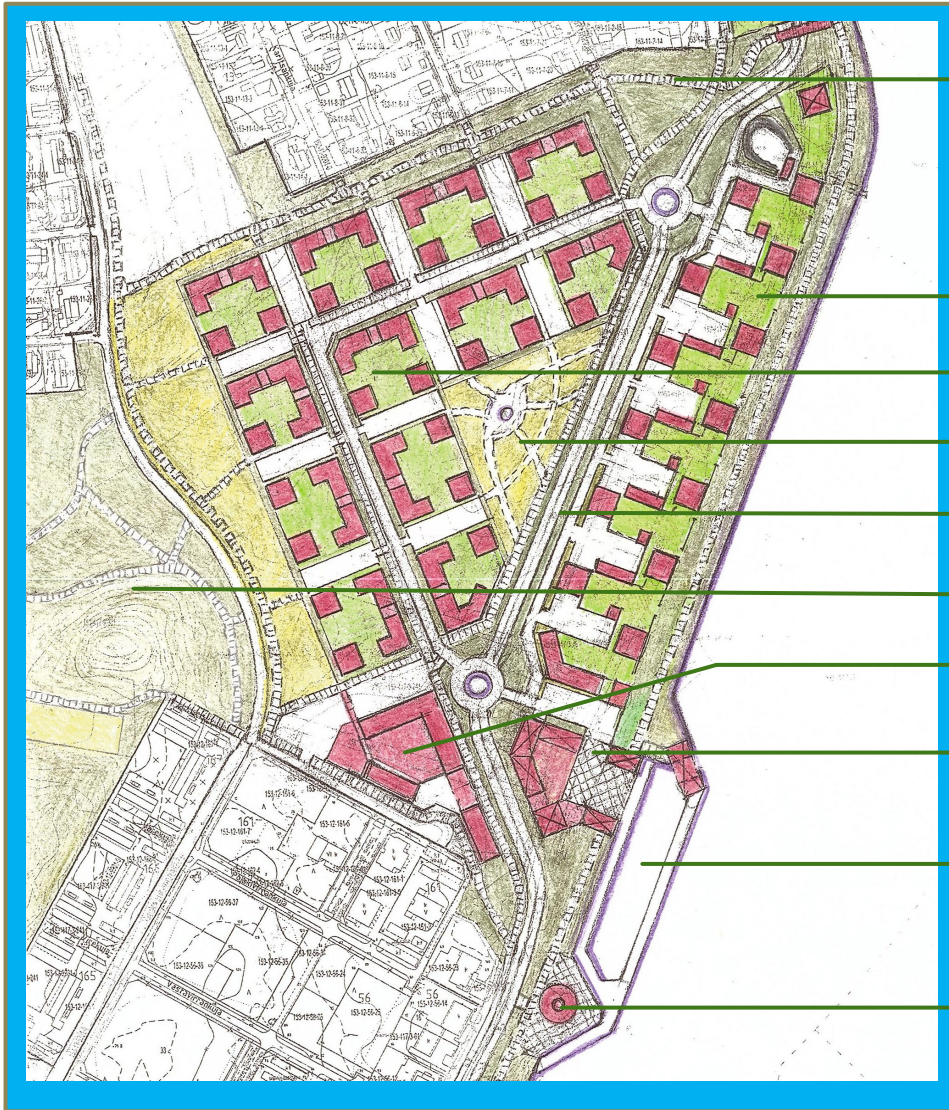

ASEMALTA - ASEMALLE KAUPUNKISUUNNITELMA - VISIO

OLEVAT KEHITYS- JA MUUTOSSUUNNITELMAT

2. KAUPUNGINTALO

- 3.
- Käyttötarkoituksen muutos erämuseoksi
- Linnalan ent. koulu yrityshautomona
- Vanhan puukouluosan saneeraustarveselvitys, AK-päivitys
- SAMPO**
- Tilatarpeen muutokset

- 1 ASEMA
SAATTOLIIKENNE - P-MATKAILU
- 2 ERÄMUSEO, VIRTA
ASIOINTILIIKENNE - P-MATKAILU
- 3 MANSIKKALAKESKUS
SAATTOLIIKENNE - P-LYHYT
- 4 VARPAKESKUS
ASIOINTILIIKENNE- P-MATKAILU

TAINIONKOSKENTIE KAUPUNKIPUISTOKADUKSI

VUOKSENRANTA 2

VUOKSENRANTA 2

ULKOILUREITIT VUOKSELTA UKOSKAAN

RANTAPROMENADIN ASUINKORTTELIT
PADONRAKENTAJAN ASUINKORTTELIT

PADONRAKENTAJAN PUISTO

TAINIONKOSKENTIEN UUSI LINJAUS

VUOKSENRANNAN PUISTOMETSÄ

KAUPUNGINOSAN LÄHIPALVELUT

SATAMATORI JA PALVELUT

VENESATAMA

LAITURIPAVILIJONKI

VUOKSENRANTA 2

VUOKSENRANTA 2

PADONRAKENTAJAN ASUINKORTTELIT

TAINIONKOSKENTIEN UUSI LINJAUS

RANTAPROMENADIN ASUINKORTTELIT