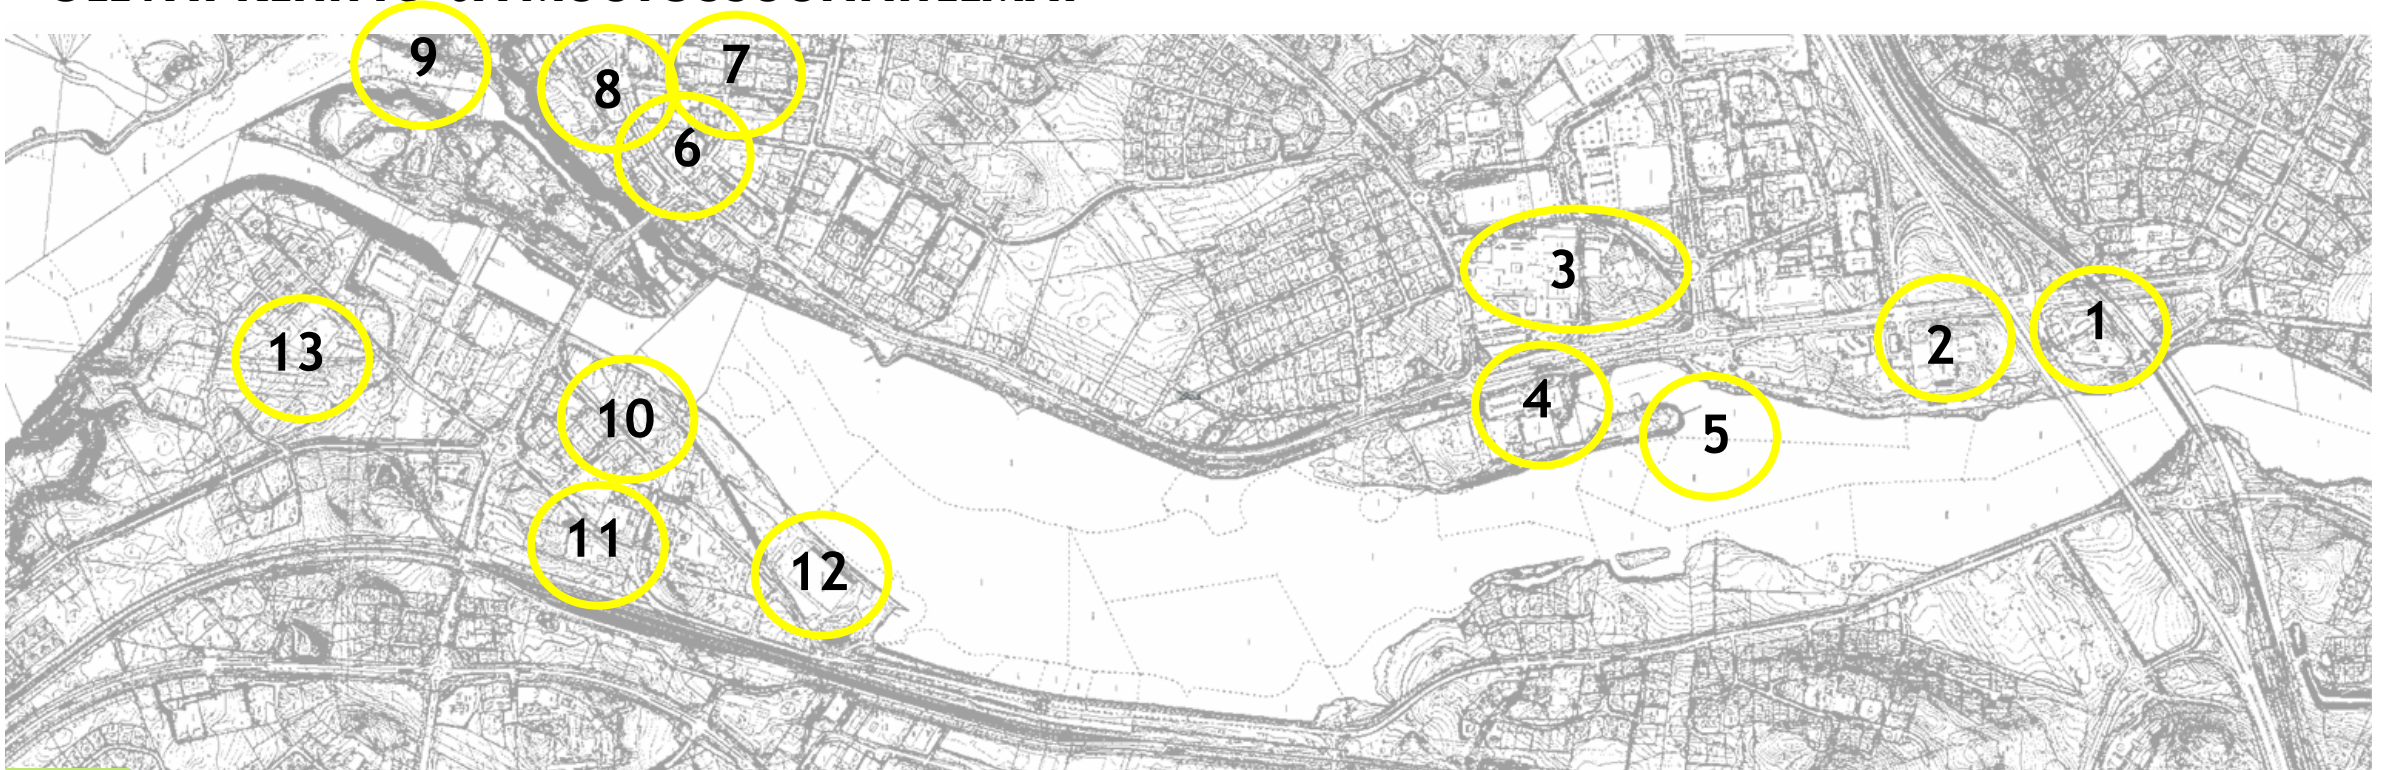

ASEMALTA - ASEMALLE KAUPUNKISUUNNITELMA - VISIO

OLEVAT KEHITYS- JA MUUTOSSUUNNITELMAT

4. UIMAHALLI -URHEILUTALO

- 5.
- Korjaus- ja käyttösaneeraus selvitys
 - IMYK 2040 rakennukset suojeltavia
 - Osa laajempaa Varpasaari, Kostinpuisto ja Hiljanpihat kokonaisuutta
- VUOKSEN SILTA** Keskuskadun jatkeella

ASEMALTA - ASEMALLE KAUPUNKISUUNNITELMA - VISIO

OLEVAT KEHITYS- JA MUUTOSSUUNNITELMAT

6. NAPINKULMAN AK-MUUTOS 1112
7. KÄVELYKESKUSTAN AK-MUUTOS 1107
8. LÄHTEEN- JA PIPONIUKSENTALON AK-MUUTOS 1106 JA TORKKELINKADUN VARSII AK1111
9. KOSKIUOMAN YLITTÄVÄ SILTAYHTEYS IVONIEMEEN

ASEMALTA - ASEMALLE KAUPUNKISUUNNITELMA - VISIO

OLEVAT KEHITYS- JA MUUTOSSUUNNITELMAT

10 KANAVAKATUMILJÖÖN KEHITTÄMINEN

11 IMATRANKOSKEN ASEMA

- Uusi asemarakennus vanhan sijoille
- Liityntäpysäköinti ratapihan varteen
- liikennejärjestelyt

VYÖHYKE 2: "PIITSITERASSI"

VYÖHYKE 3: "HIEKKATIE JA KUNTTA"

KAUPUNKIKATU JA P-MATKAILU

KÄÄNTYVÄ SILTA

VARPA VIERASVARA, KARAVAANARIT,
TELTTATERASSIT

AQUADROME - TERÄSVIRTA

VARPAKESKUS

- KYLPY - ”HÖYRYLAIVA”
- UIMAHALLI - TERÄSVIRTA - ENTISÖINTI
- AQUADROME - OVAALI VIRTA-ALLAS 200M
- KESKELLÄ LASIKATETTU PALMUPIITSI & CO
- P-ALUEET - TAINIONKOSKENTIEN ALIKULKU
- KOSTINPUISTON MONIKÄYTTÖPAVILIJONKI
- VARPAKESKUKSEN HUOLTOPIIHA
- VENÄLÄISET KASARMIT - 2 PUUKERROSTALOA
- PUUKOULUN POIKKIHARJOIN
- SILLANVARTIJAN PUUKERROSTALO ”MAJAKKA”
- KATOLLA VALOTEOS ”EI OO VUOKSEN VOITTANUTTA”
- VUOKSINEIDON VYÖSILTA JA SOLKINA VIRTAPILAREISSA
- VUOKSEN 12 KYLÄN TANHUAJAA
- VUOKSEN LENKKI- JA SUKELLUSKESKUS
- PÄSSINIEMEN PIENTALOALUE
- RAITTISILTA (LATU) PATOVALLILTA
- VUOKSENRANTAAN - MANSIKKALAAN
- MANSIKKALA-AKSELIN PÄÄTE - PUUKERROSTALO