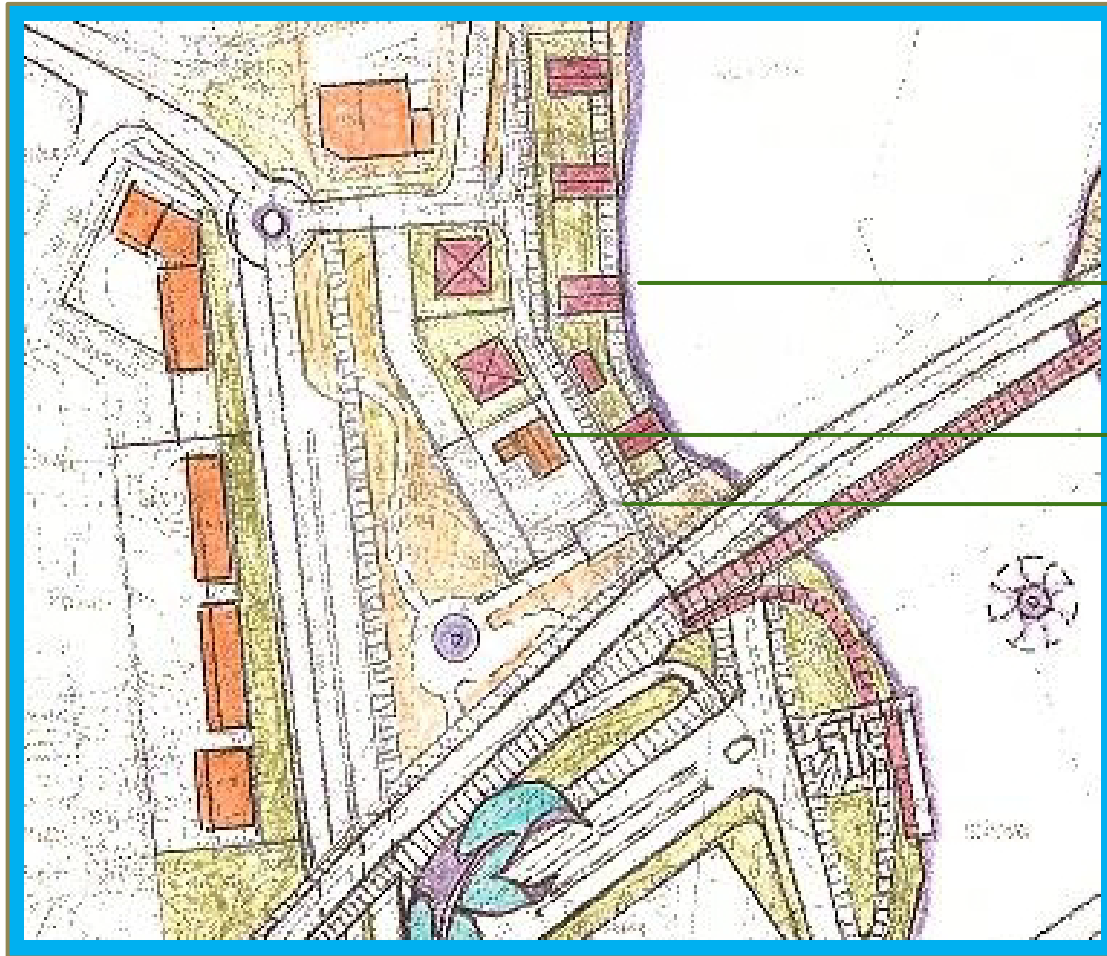

ASEMALTA - ASEMALLE KAUPUNKISUUNNITELMA - VISIO

OLEVAT KEHITYS- JA MUUTOSSUUNNITELMAT

2. KAUPUNGINTALO

- 3.
- Käyttötarkoituksen muutos erämuseoksi
- Linnalan ent. koulu yrityshautomona
- Vanhan puukouluosan saneeraustarveselvitys, AK-päivitys
- SAMPO**
- Tilatarpeen muutokset

7.4.2022 KhH

rakennuskonsultointi
k-suunnittelu

ASEMALTA - ASEMALLE KAUPUNKISUUNNITELMA - VISIO

IMATRAN PORTTI

IMATRAN PORTTI

SIITOLANRANNAN
ASUINKORTTELI

KISKOKANSIRAITTI
JA SANKARAMPIT

IMATRAN ASEMA
”LOHENPYRSTÖ &
LOKIN’NAURU”

IMATRAN PORTTI

NÄKEMÄ-AKSELI KIRKOLLE

LAITURITALOT

PULLIAISEN KIINTEISTÖN
KORVAAVA ASUINTALO

SIITOLANRANTA
TONTTIKADUKSI

ASUINKORTTELI
PUURAKENNUSKOHDE KUTEN
ASEMA JA SRK-KORTTELI

LOHENPYRSTÖ & LOKINNAURU

IMATRAN PORTTI