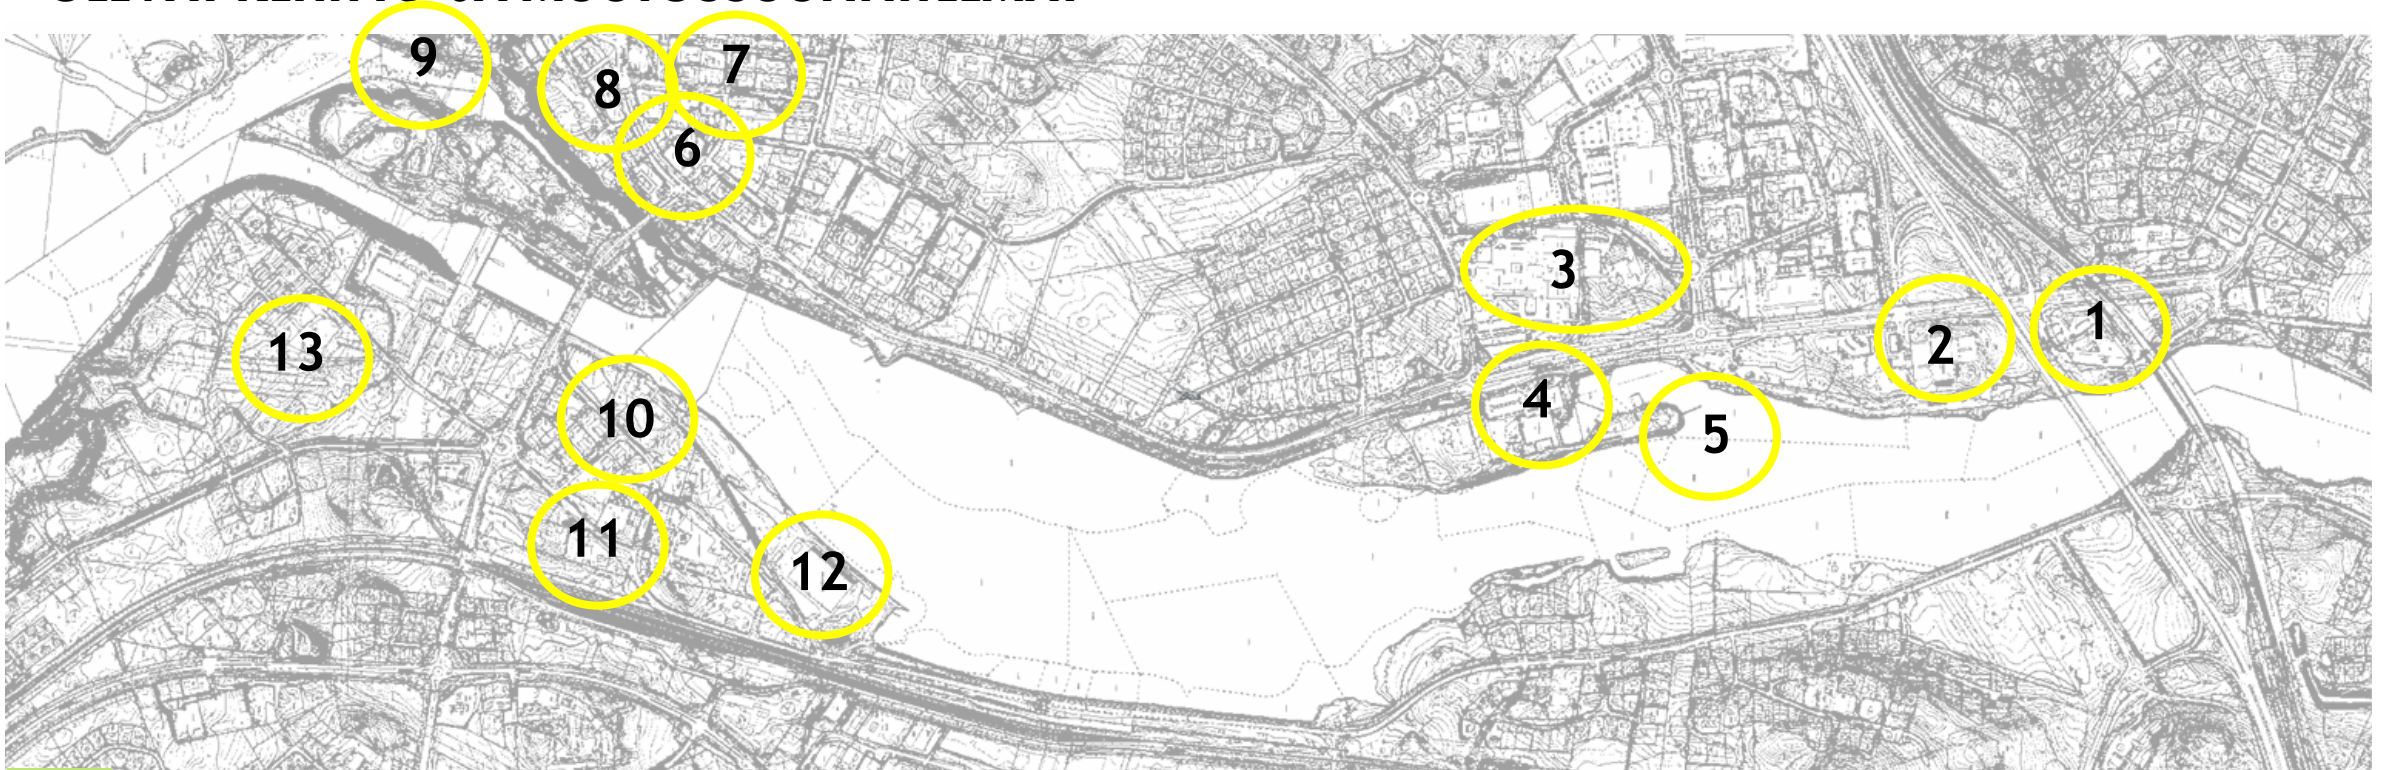

ASEMALTA - ASEMALLE KAUPUNKISUUNNITELMA - VISIO

OLEVAT KEHITYS- JA MUUTOSSUUNNITELMAT

2. KAUPUNGINTALO

- 3.
- Käyttötarkoituksen muutos erämuseoksi
- Linnalan ent. koulu yrityshautomona
- Vanhan puukouluosan saneeraustarveselvitys, AK-päivitys
- SAMPO**
- Tilatarpeen muutokset

ASEMALTA - ASEMALLE KAUPUNKISUUNNITELMA - VISIO

OLEVAT KEHITYS- JA MUUTOSSUUNNITELMAT

4. UIMAHALLI -URHEILUTALO

- 5.
- Korjaus- ja käyttösaneeraus selvitys
 - IMYK 2040 rakennukset suojeltavia
 - Osa laajempaa Varpasaari, Kostinpuisto ja Hiljanpihat kokonaisuutta
- VUOKSEN SILTA** Keskuskadun jatkeella

ASEMALTA - ASEMALLE KAUPUNKISUUNNITELMA - VISIO

OLEVAT KEHITYS- JA MUUTOSSUUNNITELMAT

6. NAPINKULMAN AK-MUUTOS 1112
7. KÄVELYKESKUSTAN AK-MUUTOS 1107
8. LÄHTEEN- JA PIPONIUKSENTALON AK-MUUTOS 1106 JA TORKKELINKADUN VARSII AK1111
9. KOSKIUOMAN YLITTÄVÄ SILTAYHTEYS IVONIEMEEN

ASEMALTA - ASEMALLE KAUPUNKISUUNNITELMA - VISIO

OLEVAT KEHITYS- JA MUUTOSSUUNNITELMAT

10 KANAVAKATUMILJÖÖN KEHITTÄMINEN

11 IMATRANKOSKEN ASEMA

- Uusi asemarakennus vanhan sijoille
- Liityntäpysäköinti ratapihan varteen
- liikennejärjestelyt