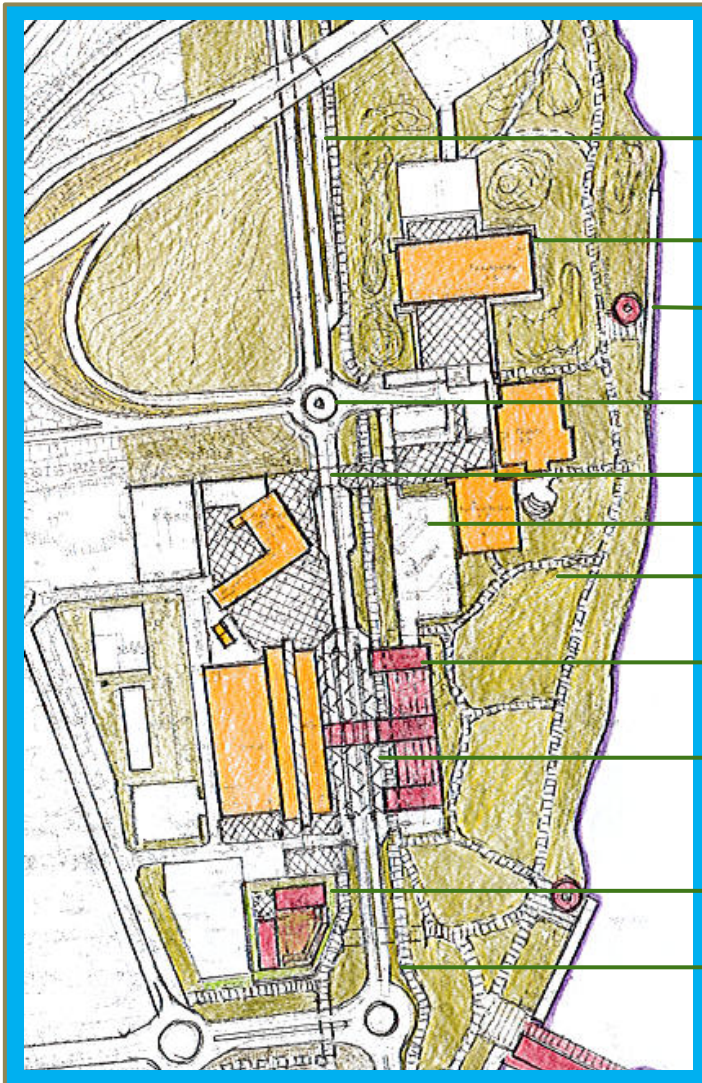

MANSIKKALAKESKUS

MANSIKKALAKESKUS