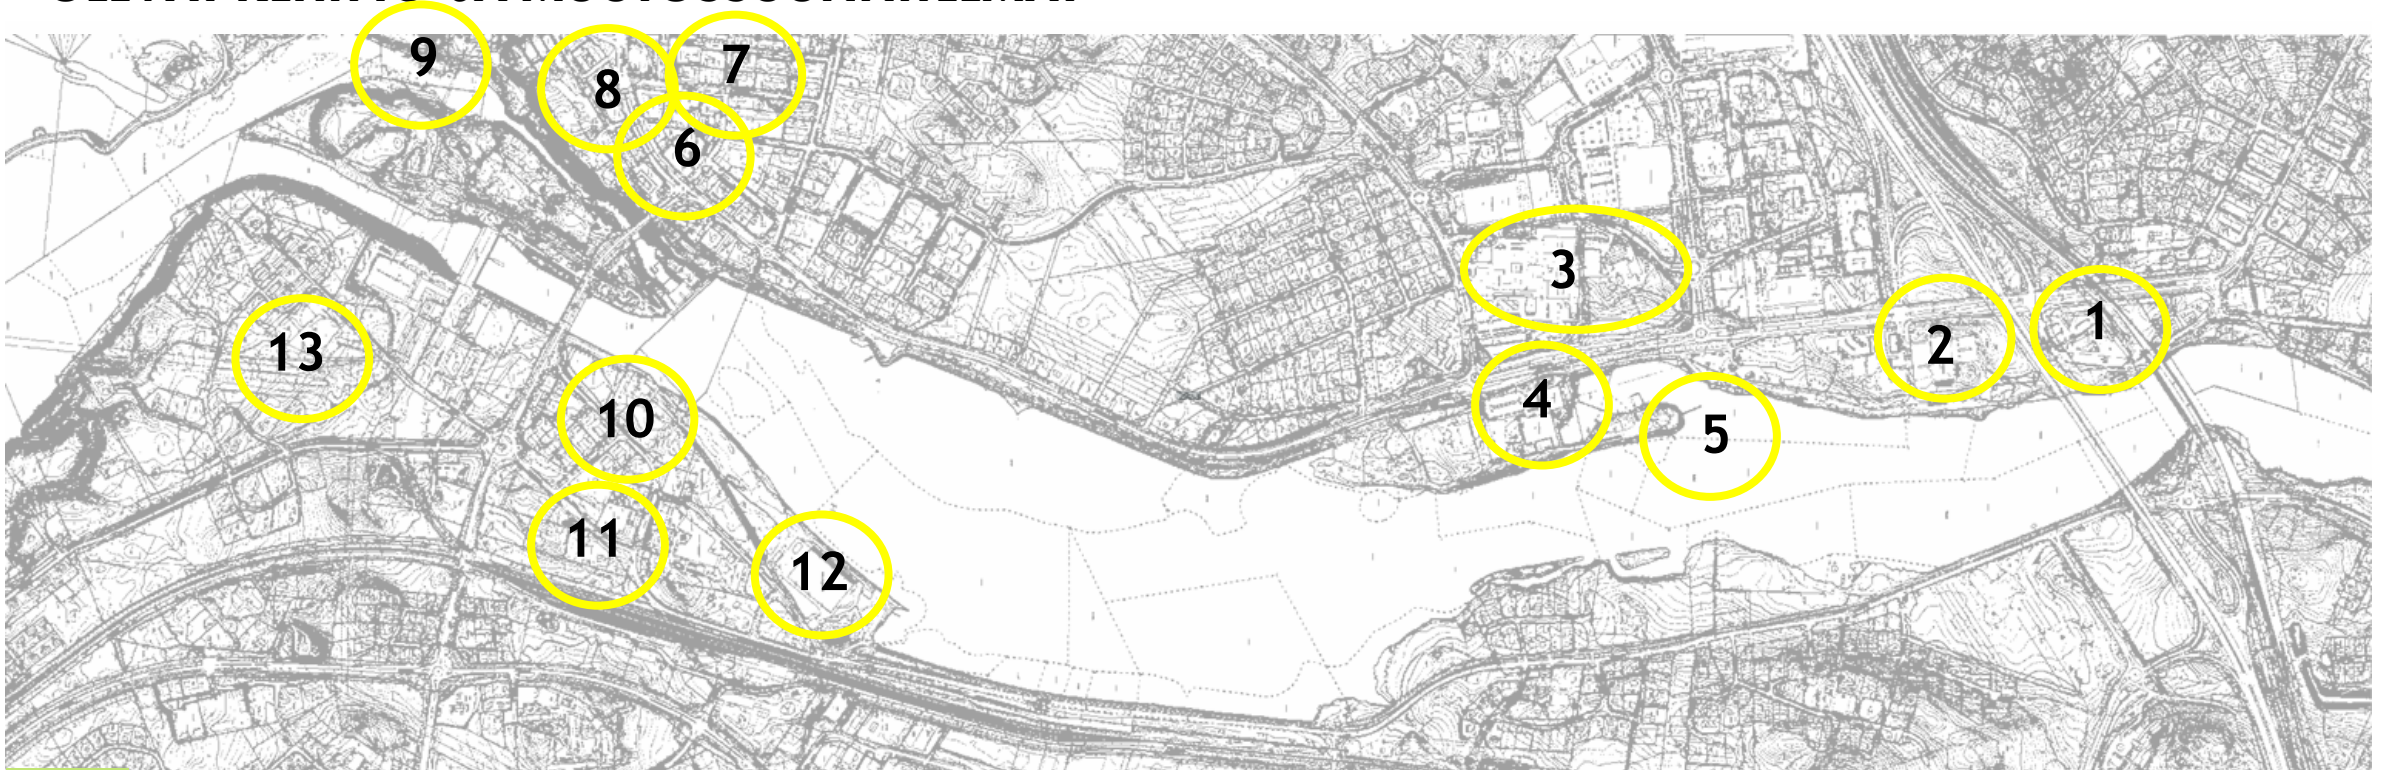

ASEMALTA - ASEMALLE KAUPUNKISUUNNITELMA - VISIO

OLEVAT KEHITYS- JA MUUTOSSUUNNITELMAT

6. NAPINKULMAN AK-MUUTOS 1112
7. KÄVELYKESKUSTAN AK-MUUTOS 1107
8. LÄHTEEN- JA PIPONIUKSENTALON AK-MUUTOS 1106 JA TORKKELINKADUN VARSII AK1111
9. KOSKIUOMAN YLITTÄVÄ SILTAYHTEYS IVONIEMEEN

ASEMALTA - ASEMALLE KAUPUNKISUUNNITELMA - VISIO

OLEVAT KEHITYS- JA MUUTOSSUUNNITELMAT

10 KANAVAKATUMILJÖÖN KEHITTÄMINEN

11 IMATRANKOSKEN ASEMA

- Uusi asemarakennus vanhan sijoille
- Liityntäpysäköinti ratapihan varteen
- liikennejärjestelyt

ASEMALTA - ASEMALLE KAUPUNKISUUNNITELMA - VISIO

OLEVAT KEHITYS- JA MUUTOSSUUNNITELMAT

12 URHEILUKENTÄN - UIMARANNAN ALUE - Palveluiden kehittäminen/ravintola

13 VOIMAN ASUNTOALUE - Aluesaneeraus ja lisärakentaminen