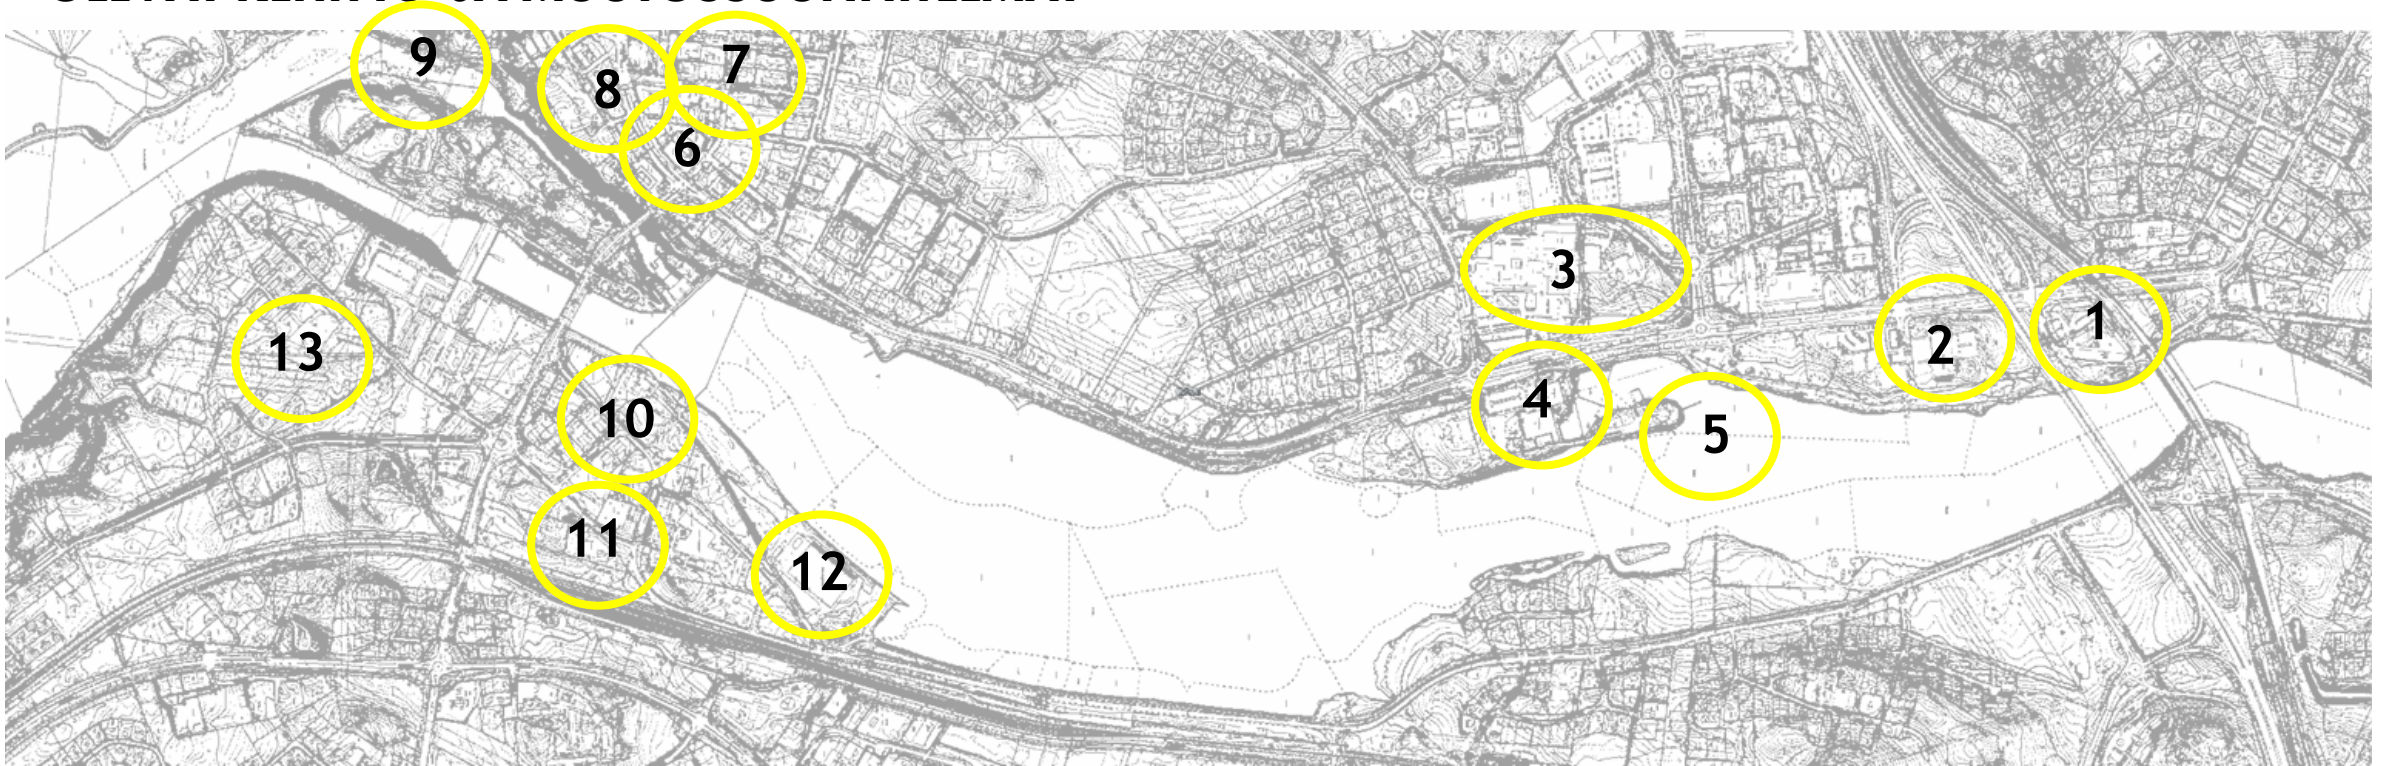

ASEMALTA - ASEMALLE KAUPUNKISUUNNITELMA - VISIO

OLEVAT KEHITYS- JA MUUTOSSUUNNITELMAT

1. KESKUSLIIKENNEASEMA

- Uusi liikenneasema bussi- ja raideliikennepalveluineen
- Kaksoisraiteen laiturijärjestelyt
- Asiointi-, liityntä-, taxi- ja bussipysäköinti
- Vanhan terässillan liikenteen ohjaus ja raidetason muutos raitiksi

ASEMALTA - ASEMALLE KAUPUNKISUUNNITELMA - VISIO

OLEVAT KEHITYS- JA MUUTOSSUUNNITELMAT

2. KAUPUNGINTALO

- 3.
- Käyttötarkoituksen muutos erämuseoksi
- Linnalan ent. koulu yrityshautomona
- Vanhan puukouluosan saneeraustarveselvitys, AK-päivitys
- SAMPO**
- Tilatarpeen muutokset

ASEMALTA - ASEMALLE KAUPUNKISUUNNITELMA - VISIO

OLEVAT KEHITYS- JA MUUTOSSUUNNITELMAT

4. UIMAHALLI -URHEILUTALO

- 5.
- Korjaus- ja käyttösaneeraus selvitys
 - IMYK 2040 rakennukset suojeltavia
 - Osa laajempaa Varpasaari, Kostinpuisto ja Hiljanpihat kokonaisuutta
- VUOKSEN SILTA** Keskuskadun jatkeella

VYÖHYKE 2: "PIITSITERASSI"

VYÖHYKE 3: "HIEKKATIE JA KUNTTA"

KAUPUNKIKATU JA P-MATKAILU

KÄÄNTYVÄ SILTA

VARPA VIERASVARA, KARAVAANARIT,
TELTTATERASSIT

AQUADROME - TERÄSVIRTA

VARPAKESKUS

- KYLPY - ”HÖYRYLAIVA”
- UIMAHALLI - TERÄSVIRTA - ENTISÖINTI
- AQUADROME - OVAALI VIRTA-ALLAS 200M
- KESKELLÄ LASIKATETTU PALMUPIITSI & CO
- P-ALUEET - TAINIONKOSKENTIEN ALIKULKU
- KOSTINPUISTON MONIKÄYTTÖPAVILIJONKI
- VARPAKESKUKSEN HUOLTOPIIHA
- VENÄLÄISET KASARMIT - 2 PUUKERROSTALOA
- PUUKOULUN POIKKIHARJOIN
- SILLANVARTIJAN PUUKERROSTALO ”MAJAKKA”
- KATOLLA VALOTEOS ”EI OO VUOKSEN VOITTANUTTA”
- VUOKSINEIDON VYÖSILTA JA SOLKINA VIRTAPILAREISSA
- VUOKSEN 12 KYLÄN TANHUAJAA
- VUOKSEN LENKKI- JA SUKELLUSKESKUS
- PÄSSINIEMEN PIENTALOALUE
- RAITTISILTA (LATU) PATOVALLILTA
- VUOKSENRANTAAN - MANSIKKALAAN
- MANSIKKALA-AKSELIN PÄÄTE - PUUKERROSTALO