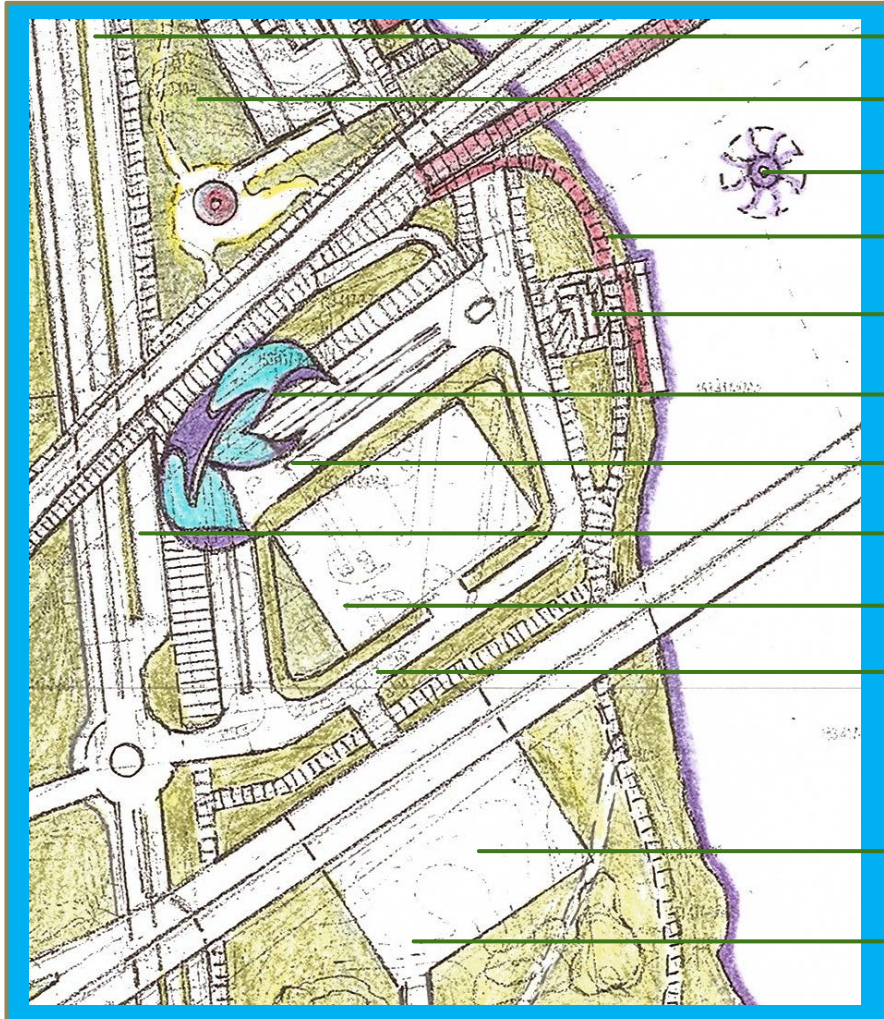

ASEMALTA - ASEMALLE KAUPUNKISUUNNITELMA - VISIO

OLEVAT KEHITYS- JA MUUTOSSUUNNITELMAT

2. KAUPUNGINTALO

- 3.
- Käyttötarkoituksen muutos erämuseoksi
- Linnalan ent. koulu yrityshautomona
- Vanhan puukouluosan saneeraustarveselvitys, AK-päivitys
- SAMPO**
- Tilatarpeen muutokset

7.4.2022 KhH

rakennuskonsultointi
k-suunnittelu

ASEMALTA - ASEMALLE KAUPUNKISUUNNITELMA - VISIO

IMATRAN PORTTI

IMATRAN PORTTI

SIITOLANRANNAN
ASUINKORTTELI

KISKOKANSIRAITTI
JA SANKARAMPIT

IMATRAN ASEMA
”LOHENPYRSTÖ &
LOKIN’NAURU”

KAUPUNKIPORTTAALI -
VUOKSEN SILLAT

IMATRAN PORTTI

IMATRAN PORTTI

SIITOLANRANNAN
ASUINKORTTELI

KISKOKANSIRAITTI
JA SANKARAMPIT

IMATRAN ASEMA
”LOHENPYRSTÖ &
LOKIN’NAURU”

KAUPUNKIORTTAALI -
VUOKSEN SILLAT

SIITOLAN RANTAKORTTELI

IMATRAN PORTTI

NÄKEMÄ-AKSELI KIRKOLLE

LAITURITALOT

PULLIAISEN KIINTEISTÖN
KORVAAVA ASUINTALO

SIITOLANRANTA
TONTTIKADUKSI

ASUINKORTTELI
PUURAKENNUSKOHDE KUTEN
ASEMA JA SRK-KORTTELI

LOHENPYRSTÖ & LOKINNAURU

IMATRAN PORTTI