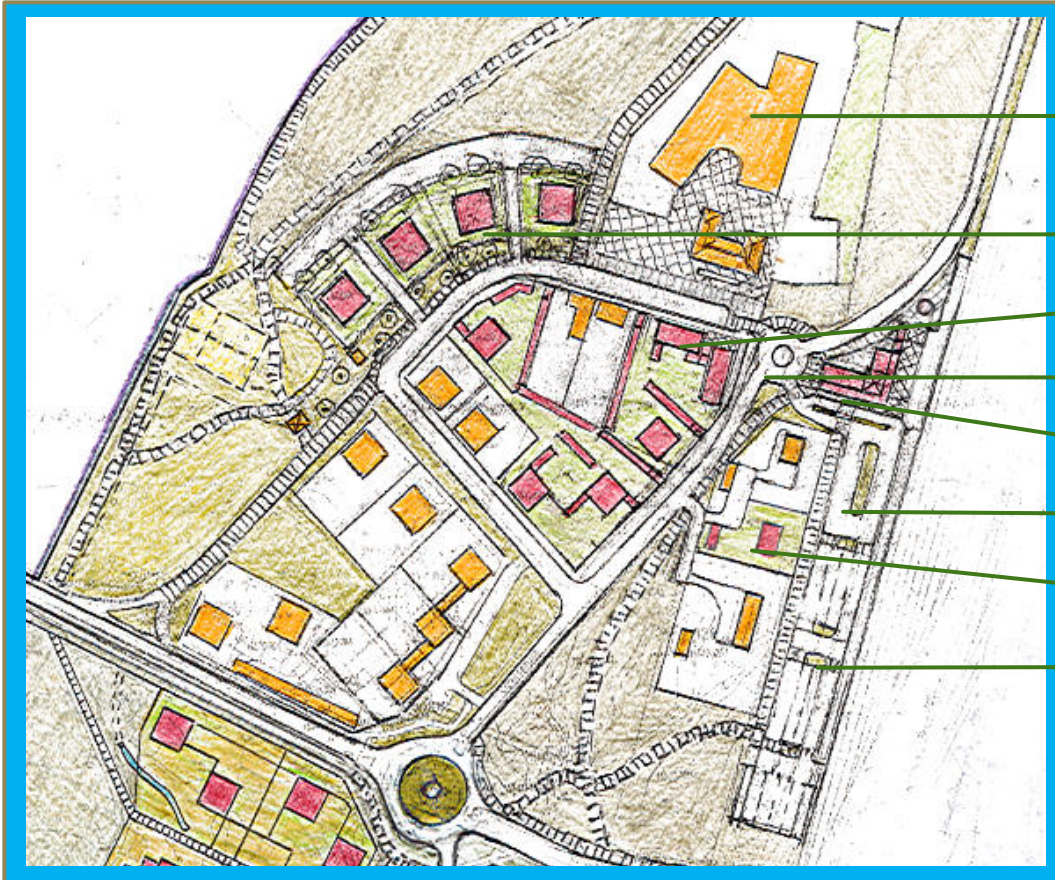

VUOKSENRANTA 2 KAUPUNGINOSAKESKUS

VUOKSENRANTA 2 KAUP.OSAKESKUS

PROMENADIKORTTELIA PALVELEVA KATU
KORTTELIPIHA RANTAPROMENADIN TASOSSA

KAUPUNGINOSAN LÄHIPALVELUT JA
ASUMINEN

LAITURIN SILTAPORTTI

SATAMATORI, PALVELUT JA ASUMINEN

ASEMAN SEUTU

IMATRANKOSKEN
ITÄPUOLI

IMATRANKOSKEN ITÄPUOLI

IMATRANKOSKEN ITÄPUOLI

- LIITÄNNÄISPYSÄKÖINTI
- ASEMAN SEUTU
- KIERTOLIITTYMÄ
- TÄYDENTYVÄ KORTTELIRAKENNE
- KOSKEN KOULUKESKUS
- KANAVAKADUN MILJÖÖN
TÄYDENTYVÄ KORTTELIRAKENNE
- URHEILUKENTÄN ALUE
- UIMARANTA-ALUE
- RAVINTOLA

IMATRANKOSKEN ITÄPUOLI KANAVAKATUMILJÖÖ

IMATRANKOSKEN ITÄPUOLI

KOSKEN KOULUKESKUS

UUDET ASUINKERROSTALOT
LIIKETALO

KIERTOLIITTYMÄ
ASEMARAKENNUS

SAATTOLIIKENNE

UUSI "RAUTATIELÄISTALO"

LIITÄNNÄISPYSÄKÖINTI