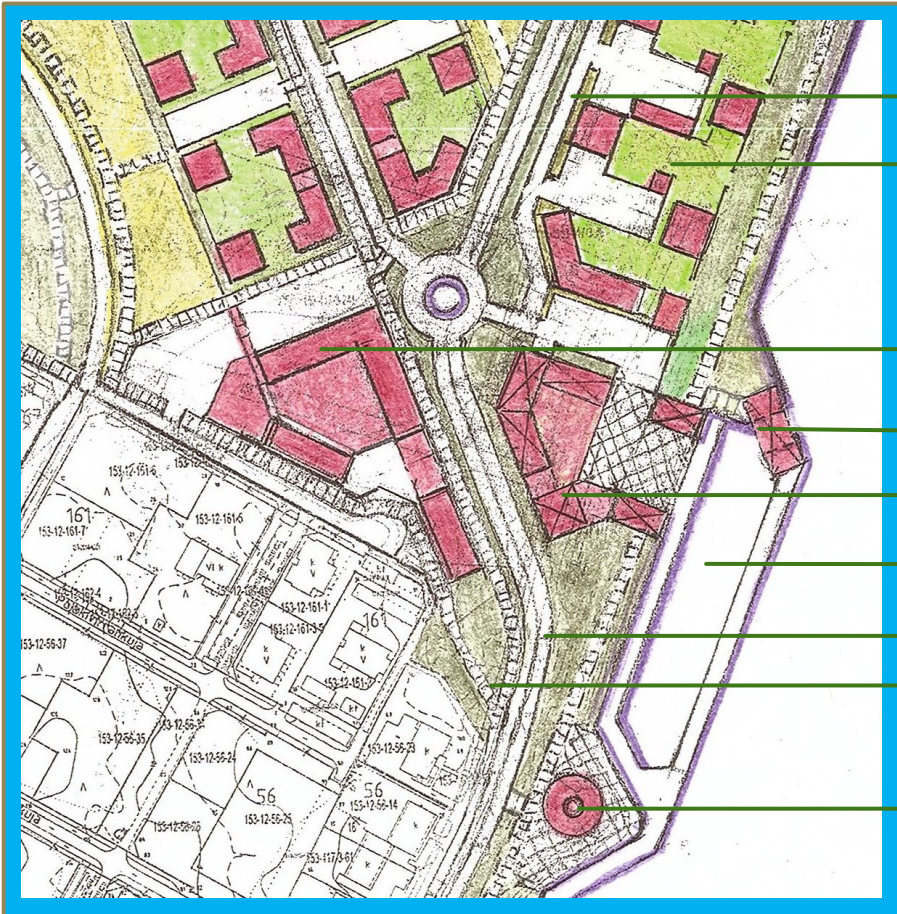

ASEMALTA - ASEMALLE KAUPUNKISUUNNITELMA - VISIO

OLEVAT KEHITYS- JA MUUTOSSUUNNITELMAT

2. KAUPUNGINTALO

- 3.
- Käyttötarkoituksen muutos erämuseoksi
- Linnalan ent. koulu yrityshautomona
- Vanhan puukouluosan saneeraustarveselvitys, AK-päivitys
- SAMPO**
- Tilatarpeen muutokset

SATAMATORI JA PALVELUT

VENESATAMA

LAITURIPAVILIJONKI

VUOKSENRANTA 2

VUOKSENRANTA 2

PADONRAKENTAJAN ASUINKORTTELIT

TAINIONKOSKENTIEN UUSI LINJAUS

RANTAPROMENADIN ASUINKORTTELIT

KAUPUNGINOSAN LÄHIPALVELUT

SATAMATORI JA PALVELUT

VENESATAMA

VUOKSENRANTA 2 RANTAPROMENADI

VUOKSENRANTA 2 RANTAPROMENADI

- ULKOILUREITIT VUOKSELTA UKOSKAAN
 - TAINIONKOSKENTIEN UUSI LINJAUS
 - MANSIKKALA-AKSELIN PÄÄTE-ASUINTALO
 - PADON SUODOSVESIPUMPPAAMO
 - PROMENADIKORTTELI - OLESKELUPIIHA PATOVALLIN TASOSSA
 - ALAPIIHA -P KATUTASOSSA
 - PROMENADIKORTTELIA PALVELEVA KATU
 - PADONRAKENTAJAN ASUINKORTTEELIT
 - PADONRAKENTAJAN PUISTO
- PROMENADIKORTTELI ON OSA UUTTA IMATRA SILUETTIA JA MIELIKUVAA VUOKSIKAUPUNKINA

VUOKSENRANTA 2 KAUPUNGINOSAKESKUS

VUOKSENRANTA 2 KAUP.OSAKESKUS

PROMENADIKORTTELIA PALVELEVA KATU
KORTTELIPIHA RANTAPROMENADIN TASOSSA

KAUPUNGINOSAN LÄHIPALVELUT JA
ASUMINEN

LAITURIN SILTAPORTTI

SATAMATORI, PALVELUT JA ASUMINEN