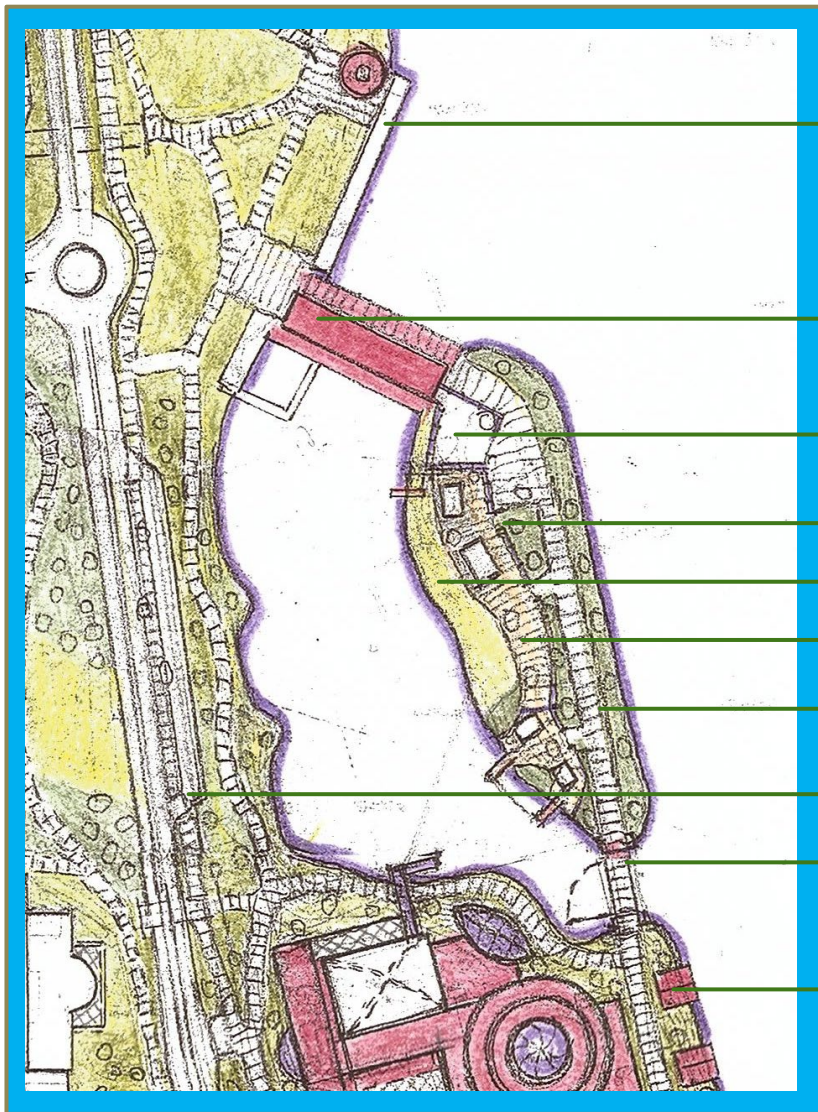

VARPASAARI

VARPAKESKUS

VUOKSI LAITURIPAVILIJONKI

VARPA SILTAPAVILIJONKI

TASO 1: RAITTILAITURI, SAUNAT KYLPYLAITURI

TASO 2: RAVINTOLA, VUOKSITERASSIT

AIDATTU "VAUNU"PIHA

AIDATTU PIITSI-TERASSI

VYÖHYKE 1: "PIITSIKULTAHIEKKA"

VYÖHYKE 2: "PIITSITERASSI"

VYÖHYKE 3: "HIEKKATIE JA KUNTTA"

KAUPUNKIKATU JA P-MATKAILU

KÄÄNTYVÄ SILTA

VARPA VIERASVARA, KARAVAANARIT,
TELTTATERASSIT