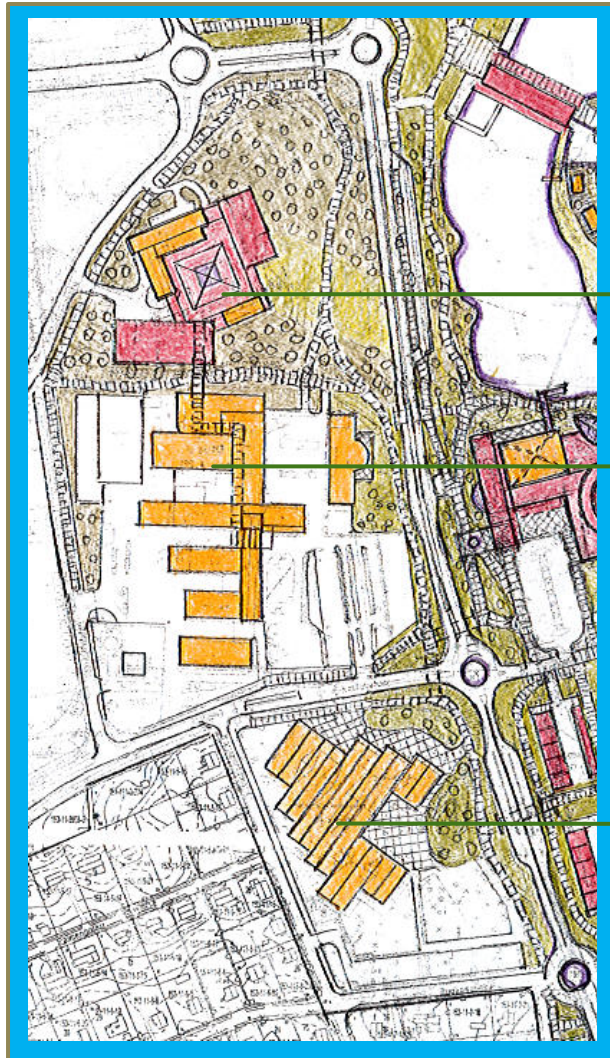

HARJAT- OPPIMISEN JA YRITTÄJYYDEN KESKUS