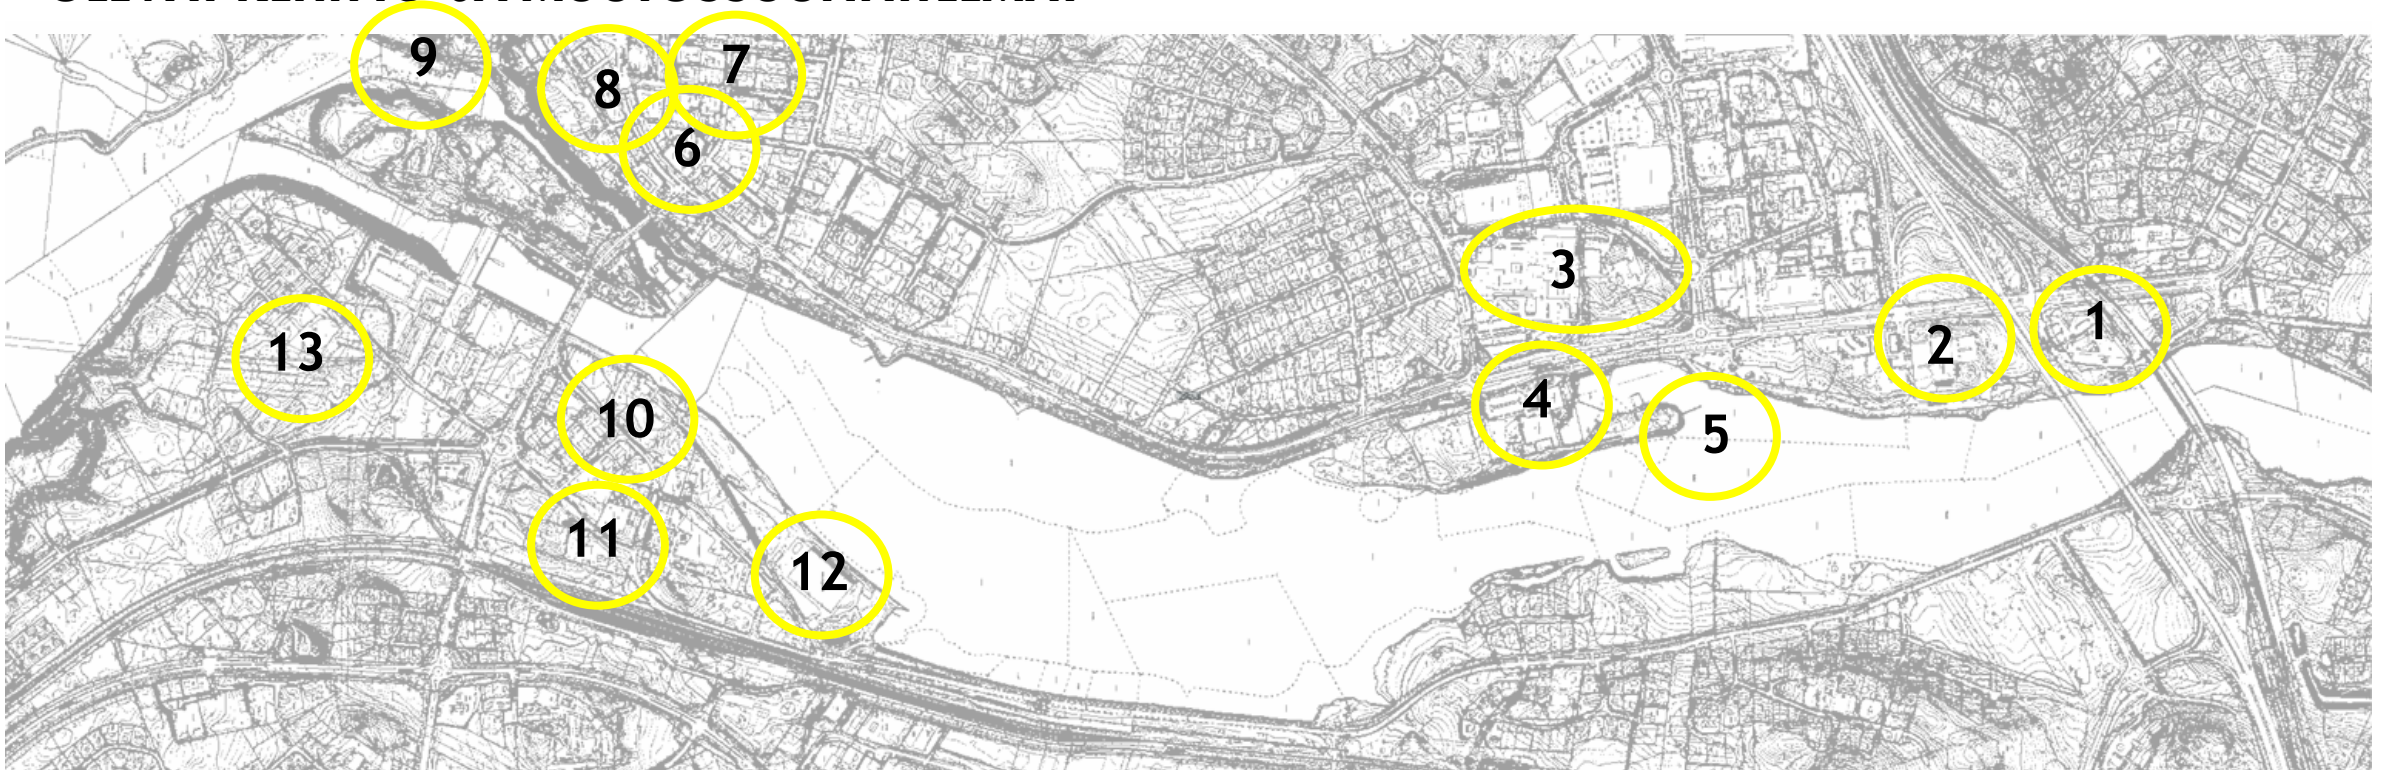

ASEMALTA - ASEMALLE KAUPUNKISUUNNITELMA - VISIO

OLEVAT KEHITYS- JA MUUTOSSUUNNITELMAT

1. KESKUSLIIKENNEASEMA

- Uusi liikenneasema bussi- ja raideliikennepalveluineen
- Kaksoisraiteen laiturijärjestelyt
- Asiointi-, liityntä-, taxi- ja bussipysäköinti
- Vanhan terässillan liikenteen ohjaus ja raidetason muutos raitiksi

ASEMALTA - ASEMALLE KAUPUNKISUUNNITELMA - VISIO

OLEVAT KEHITYS- JA MUUTOSSUUNNITELMAT

2. KAUPUNGINTALO

- 3.
- Käyttötarkoituksen muutos erämuseoksi
- Linnalan ent. koulu yrityshautomona
- Vanhan puukouluosan saneeraustarveselvitys, AK-päivitys
- SAMPO**
- Tilatarpeen muutokset

ASEMALTA - ASEMALLE KAUPUNKISUUNNITELMA - VISIO

OLEVAT KEHITYS- JA MUUTOSSUUNNITELMAT

4. UIMAHALLI -URHEILUTALO

- 5.
- Korjaus- ja käyttösaneeraus selvitys
 - IMYK 2040 rakennukset suojeltavia
 - Osa laajempaa Varpasaari, Kostinpuisto ja Hiljanpihat kokonaisuutta
- VUOKSEN SILTA** Keskuskadun jatkeella

VYÖHYKE 2: "PIITSITERASSI"

VYÖHYKE 3: "HIEKKATIE JA KUNTTA"

KAUPUNKIKATU JA P-MATKAILU

KÄÄNTYVÄ SILTA

VARPA VIERASVARA, KARAVAANARIT,
TELTTATERASSIT

AQUADROME - TERÄSVIRTA

VARPAKESKUS

- KYLPY - ”HÖYRYLAIVA”
- UIMAHALLI - TERÄSVIRTA - ENTISÖINTI
- AQUADROME - OVAALI VIRTA-ALLAS 200M
- KESKELLÄ LASIKATETTU PALMUPIITSI & CO
- P-ALUEET - TAINIONKOSKENTIEN ALIKULKU
- KOSTINPUISTON MONIKÄYTTÖPAVILIJONKI
- VARPAKESKUKSEN HUOLTOPIIHA
- VENÄLÄISET KASARMIT - 2 PUUKERROSTALOA
- PUUKOULUN POIKKIHARJOIN
- SILLANVARTIJAN PUUKERROSTALO ”MAJAKKA”
- KATOLLA VALOTEOS ”EI OO VUOKSEN VOITTANUTTA”
- VUOKSINEIDON VYÖSILTA JA SOLKINA VIRTAPILAREISSA
- VUOKSEN 12 KYLÄN TANHUAJAA
- VUOKSEN LENKKI- JA SUKELLUSKESKUS
- PÄSSINIEMEN PIENTALOALUE
- RAITTISILTA (LATU) PATOVALLILTA
- VUOKSENRANTAAN - MANSIKKALAAN
- MANSIKKALA-AKSELIN PÄÄTE - PUUKERROSTALO