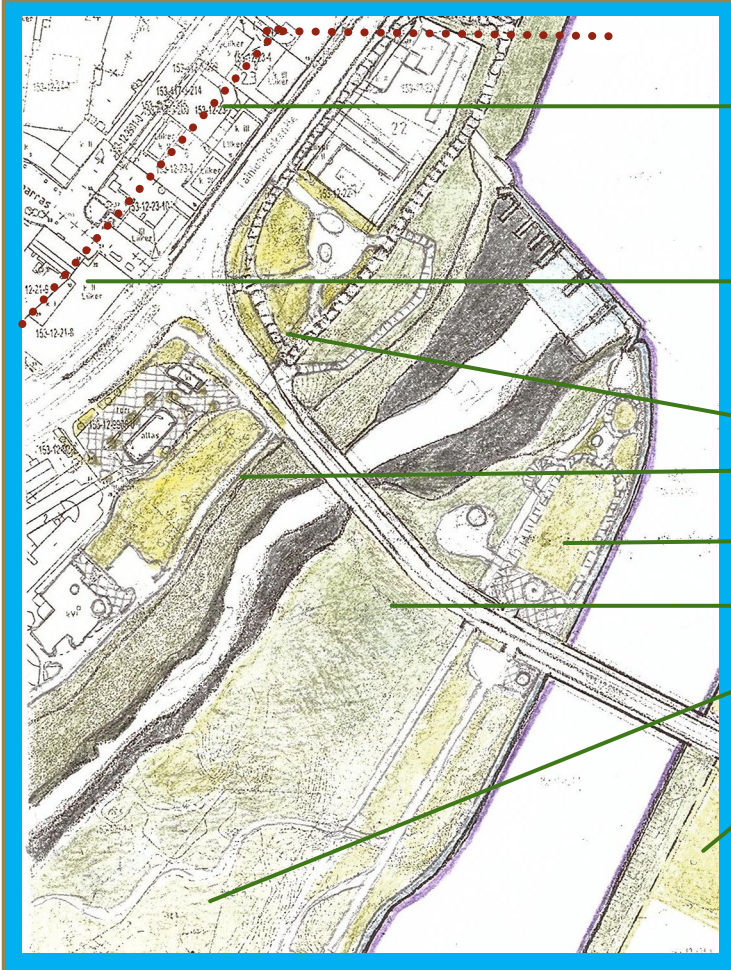

ASEMALTA - ASEMALLE KAUPUNKISUUNNITELMA - VISIO

OLEVAT KEHITYS- JA MUUTOSSUUNNITELMAT

2. KAUPUNGINTALO

- 3.
- Käyttötarkoituksen muutos erämuseoksi
- Linnalan ent. koulu yrityshautomona
- Vanhan puukouluosan saneeraustarveselvitys, AK-päivitys
- SAMPO**
- Tilatarpeen muutokset

VUOKSENRANTA 2 KAUPUNGINOSAKESKUS

VUOKSENRANTA 2 KAUP.OSAKESKUS

PROMENADIKORTTELIA PALVELEVA KATU
KORTTELIPIHA RANTAPROMENADIN TASOSSA

KAUPUNGINOSAN LÄHIPALVELUT JA
ASUMINEN

LAITURIN SILTAPORTTI

SATAMATORI, PALVELUT JA ASUMINEN

VENESATAMA

TAINIONKOSKENTIEN UUSI LINJAUS
ULKOILUREITIT VUOKSELTA UKOSKAAN

LAITURIPAVILIJONKI

KRUUNUNPUISTO JA VALTSUN MILJÖÖ

KRUUNUNPUISTO JA VALTSUN MILJÖÖ

VALTSUN KAUPUNKIKUVALLINEN VIITEKEHYS -
KESKUSTAN REUNA JA KOSKIUOMA

REUNAN MITTAKAAVA MAX 4 KERROSTA -
NS.NAPINKULMAN KIINTEISTÖ

IMATRANKOSKEN PUISTOARBORETUM

KOSKIPUISTO

KRUUNUNPUISTO

PATOPUISTO

MUINAISUOMANPUISTO

IVONIEMEN PUISTO JA KASVITIETEELLINEN
PUUTARHA

VOIMALAPUISTO