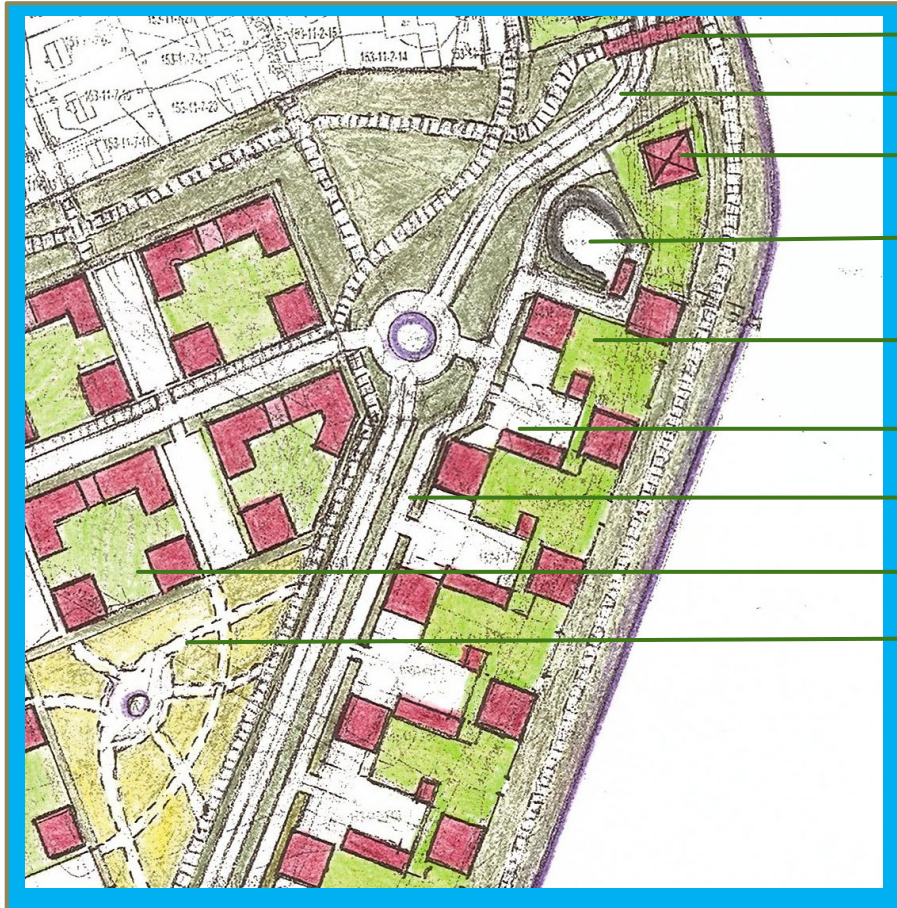

SATAMATORI JA PALVELUT

VENESATAMA

LAITURIPAVILIJONKI

VUOKSENRANTA 2

VUOKSENRANTA 2

PADONRAKENTAJAN ASUINKORTTELIT

TAINIONKOSKENTIEN UUSI LINJAUS

RANTAPROMENADIN ASUINKORTTELIT

KAUPUNGINOSAN LÄHIPALVELUT

SATAMATORI JA PALVELUT

VENESATAMA

VUOKSENRANTA 2 RANTAPROMENADI

VUOKSENRANTA 2 RANTAPROMENADI

- ULKOILUREITIT VUOKSELTA UKOSKAAN
 - TAINIONKOSKENTIEN UUSI LINJAUS
 - MANSIKKALA-AKSELIN PÄÄTE-ASUINTALO
 - PADON SUODOSVESIPUMPPAAMO
 - PROMENADIKORTTELI - OLESKELUPIIHA PATOVALLIN TASOSSA
 - ALAPIIHA -P KATUTASOSSA
 - PROMENADIKORTTELIA PALVELEVA KATU
 - PADONRAKENTAJAN ASUINKORTTEELIT
 - PADONRAKENTAJAN PUISTO
- PROMENADIKORTTELI ON OSA UUTTA IMATRA SILUETTIA JA MIELIKUVAA VUOKSIKAUPUNKINA

VUOKSENRANTA 2 KAUPUNGINOSAKESKUS

VUOKSENRANTA 2 KAUP.OSAKESKUS

PROMENADIKORTTELIA PALVELEVA KATU
KORTTELIPIHA RANTAPROMENADIN TASOSSA

KAUPUNGINOSAN LÄHIPALVELUT JA
ASUMINEN

LAITURIN SILTAPORTTI

SATAMATORI, PALVELUT JA ASUMINEN

VENESATAMA

TAINIONKOSKENTIEN UUSI LINJAUS
ULKOILUREITIT VUOKSELTA UKOSKAAN

LAITURIPAVILIJONKI

KRUUNUNPUISTO JA VALTSUN MILJÖÖ

KRUUNUNPUISTO JA VALTSUN MILJÖÖ

VALTSUN KAUPUNKIKUVALLINEN VIITEKEHYS -
KESKUSTAN REUNA JA KOSKIUOMA