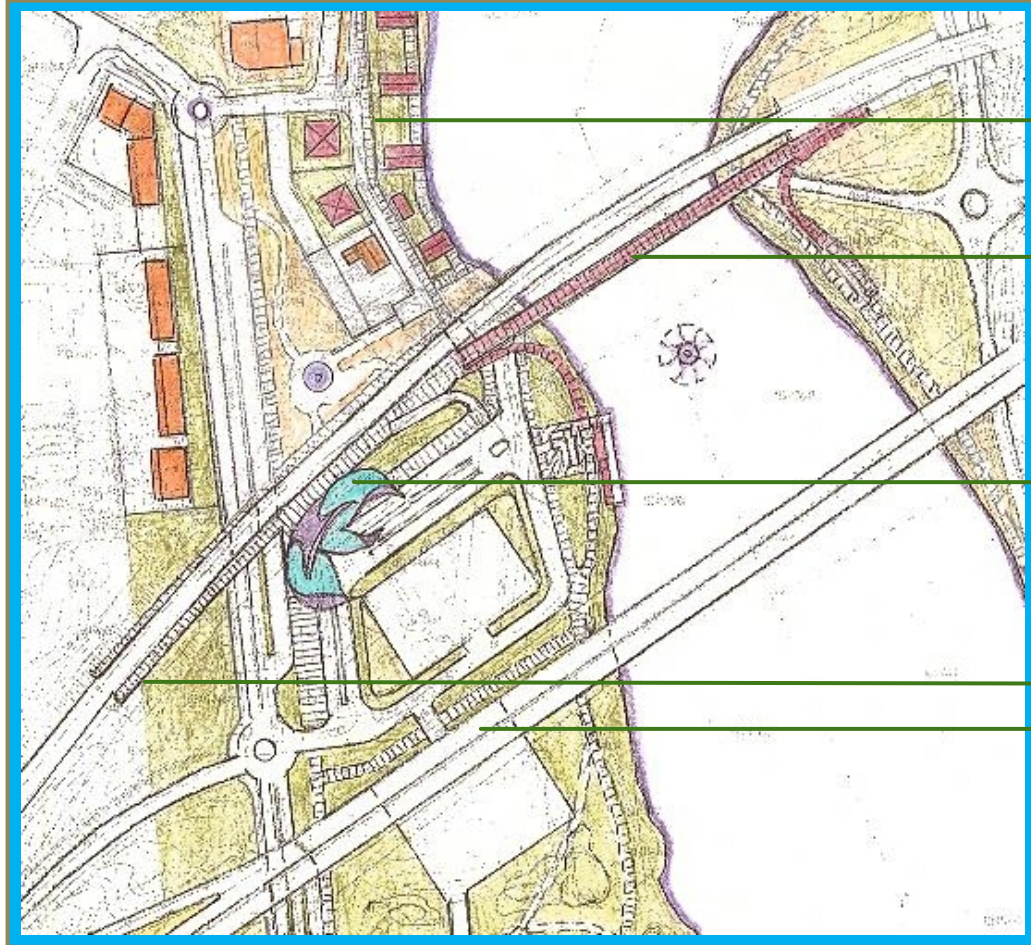

7.4.2022 KhH

rakennuskonsultointi
k-suunnittelu

ASEMALTA - ASEMALLE KAUPUNKISUUNNITELMA - VISIO

IMATRAN PORTTI

IMATRAN PORTTI

SIITOLANRANNAN
ASUINKORTTELI

KISKOKANSIRAITTI
JA SANKARAMPIT

IMATRAN ASEMA
”LOHENPYRSTÖ &
LOKIN’NAURU”

KAUPUNKIPORTTAALI -
VUOKSEN SILLAT

IMATRAN PORTTI

IMATRAN PORTTI

SIITOLANRANNAN
ASUINKORTTELI

KISKOKANSIRAITTI
JA SANKARAMPIT

IMATRAN ASEMA
”LOHENPYRSTÖ &
LOKIN’NAURU”

KAUPUNKIORTTAALI -
VUOKSEN SILLAT

SIITOLAN RANTAKORTTELI