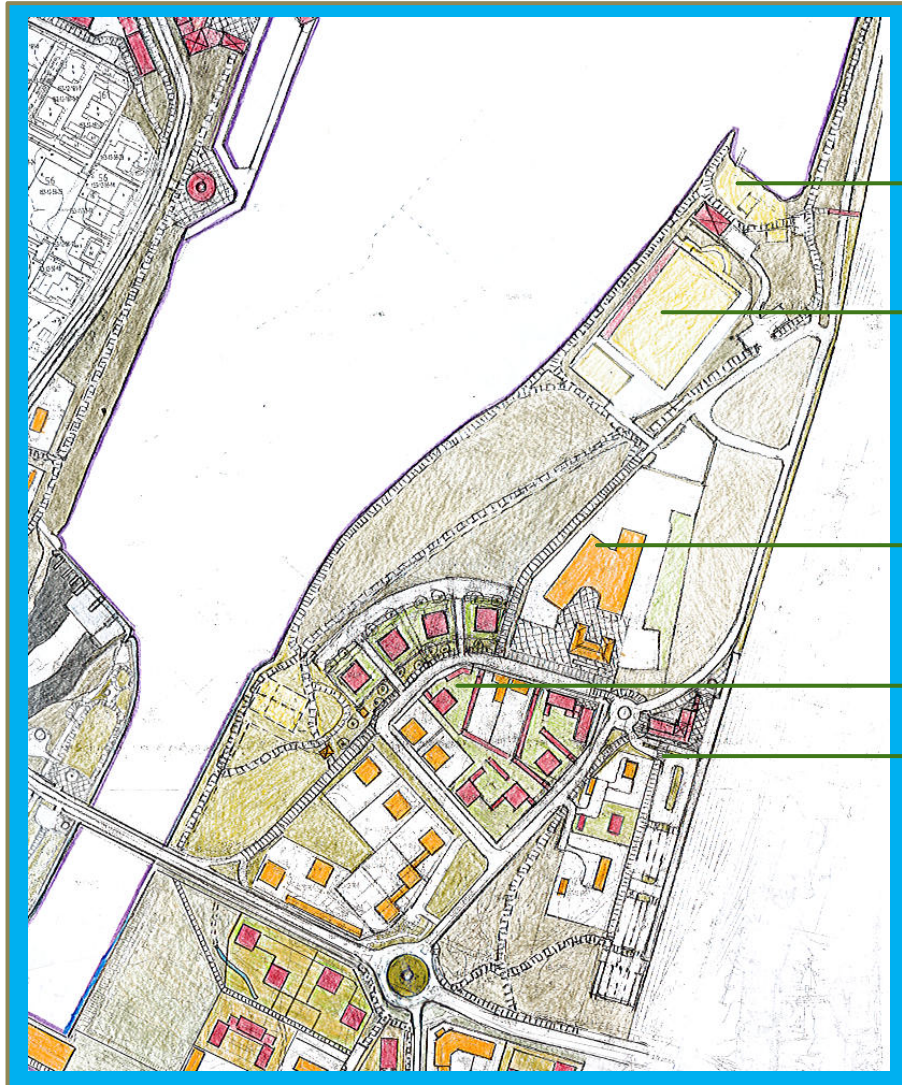

IMATRANKOSKEN ITÄPUOLI

UIMARANTA-ALUE

URHEILUKENTÄN ALUE

KOSKEN KOULUKESKUS

KANAVAKADUN MILJÖÖN

TÄYDENTYVÄ KORTTELIRAKENNE

ASEMAN SEUTU

IMATRANKOSKEN
ITÄPUOLI