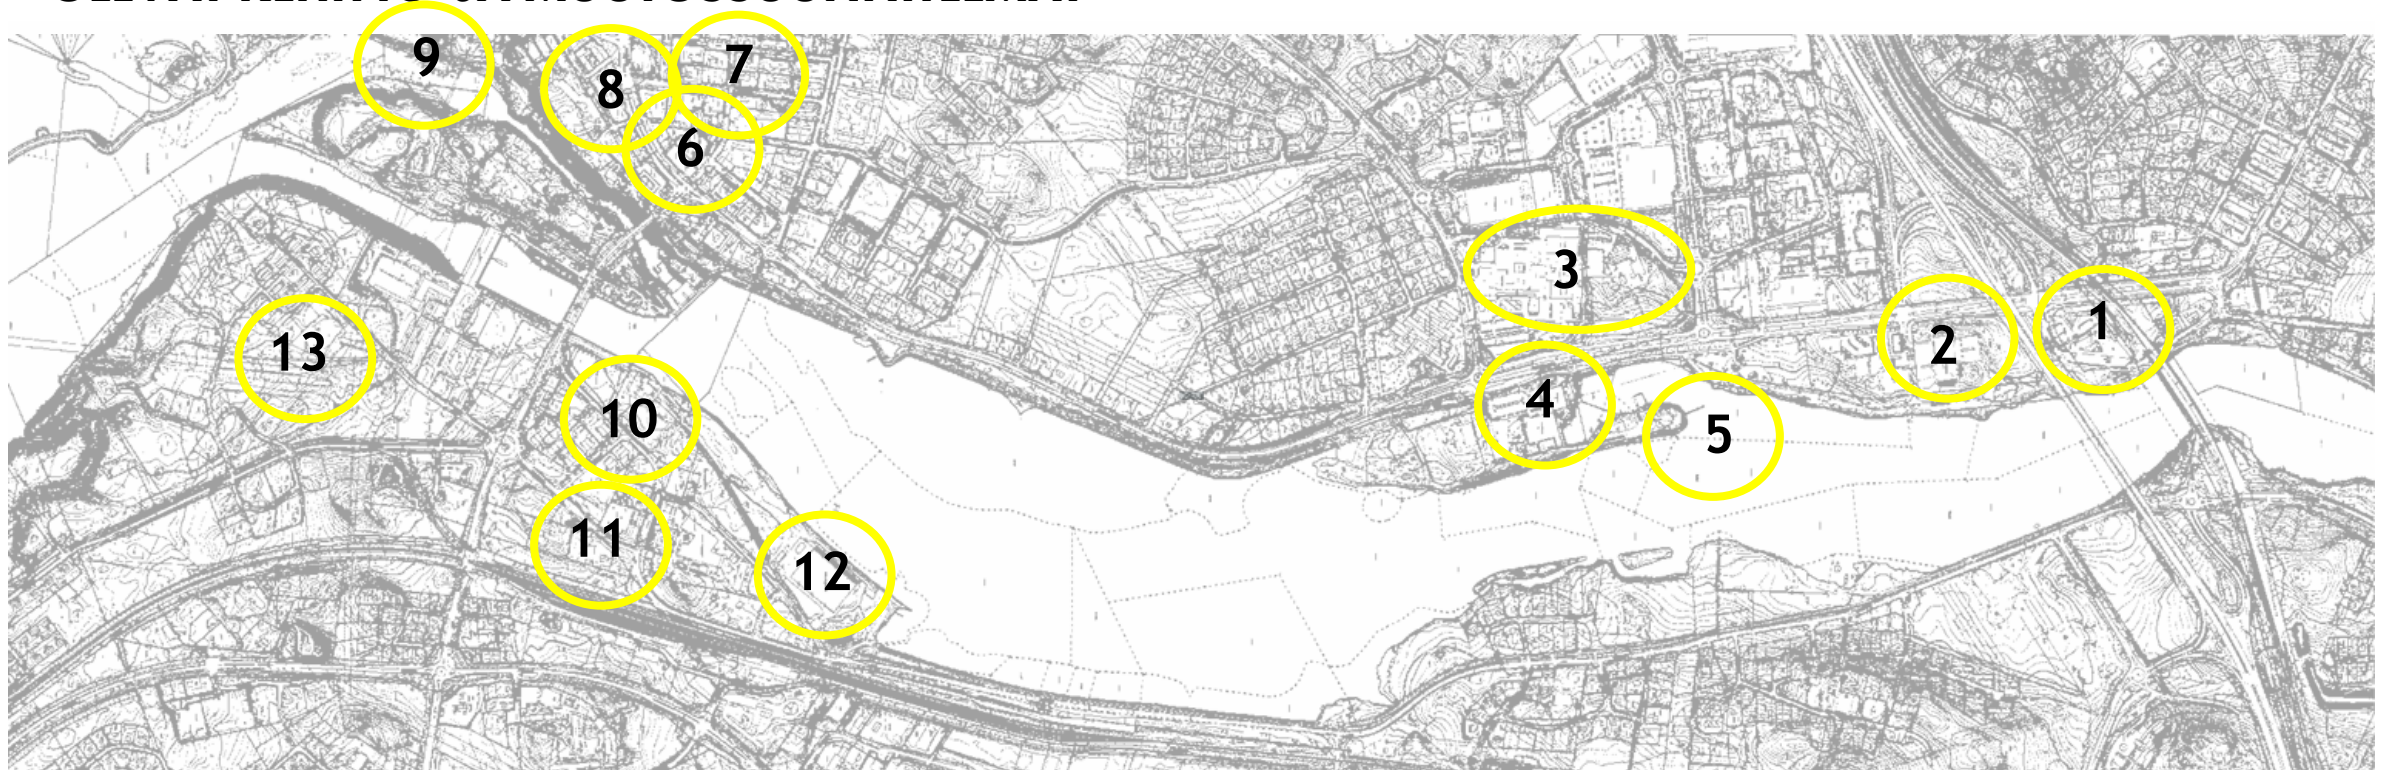

ASEMALTA - ASEMALLE KAUPUNKISUUNNITELMA - VISIO

OLEVAT KEHITYS- JA MUUTOSSUUNNITELMAT

1. KESKUSLIIKENNEASEMA

- Uusi liikenneasema bussi- ja raideliikennepalveluineen
- Kaksoisraiteen laiturijärjestelyt
- Asiointi-, liityntä-, taxi- ja bussipysäköinti
- Vanhan terässillan liikenteen ohjaus ja raidetason muutos raitiksi

ASEMALTA - ASEMALLE KAUPUNKISUUNNITELMA - VISIO

OLEVAT KEHITYS- JA MUUTOSSUUNNITELMAT

2. KAUPUNGINTALO

- 3.
- Käyttötarkoituksen muutos erämuseoksi
- Linnalan ent. koulu yrityshautomona
- Vanhan puukouluosan saneeraustarveselvitys, AK-päivitys
- SAMPO**
- Tilatarpeen muutokset

ASEMALTA - ASEMALLE KAUPUNKISUUNNITELMA - VISIO

OLEVAT KEHITYS- JA MUUTOSSUUNNITELMAT

4. UIMAHALLI -URHEILUTALO

- 5.
- Korjaus- ja käyttösaneeraus selvitys
 - IMYK 2040 rakennukset suojeltavia
 - Osa laajempaa Varpasaari, Kostinpuisto ja Hiljanpihat kokonaisuutta
- VUOKSEN SILTA** Keskuskadun jatkeella

VYÖHYKE 2: "PIITSITERASSI"

VYÖHYKE 3: "HIEKKATIE JA KUNTTA"

KAUPUNKIKATU JA P-MATKAILU

KÄÄNTYVÄ SILTA

VARPA VIERASVARA, KARAVAANARIT,
TELTTATERASSIT

AQUADROME - TERÄSVIRTA

VARPAKESKUS

- KYLPY - ”HÖYRYLAIVA”
- UIMAHALLI - TERÄSVIRTA - ENTISÖINTI
- AQUADROME - OVAALI VIRTA-ALLAS 200M
- KESKELLÄ LASIKATETTU PALMUPIITSI & CO
- P-ALUEET - TAINIONKOSKENTIEN ALIKULKU
- KOSTINPUISTON MONIKÄYTTÖPAVILIJONKI
- VARPAKESKUKSEN HUOLTOPIIHA
- VENÄLÄISET KASARMIT - 2 PUUKERROSTALOA
- PUUKOULUN POIKKIHARJOIN
- SILLANVARTIJAN PUUKERROSTALO ”MAJAKKA”
- KATOLLA VALOTEOS ”EI OO VUOKSEN VOITTANUTTA”
- VUOKSINEIDON VYÖSILTA JA SOLKINA VIRTAPILAREISSA
- VUOKSEN 12 KYLÄN TANHUAJAA
- VUOKSEN LENKKI- JA SUKELLUSKESKUS
- PÄSSINIEMEN PIENTALOALUE
- RAITTISILTA (LATU) PATOVALLILTA
- VUOKSENRANTAAN - MANSIKKALAAN
- MANSIKKALA-AKSELIN PÄÄTE - PUUKERROSTALO