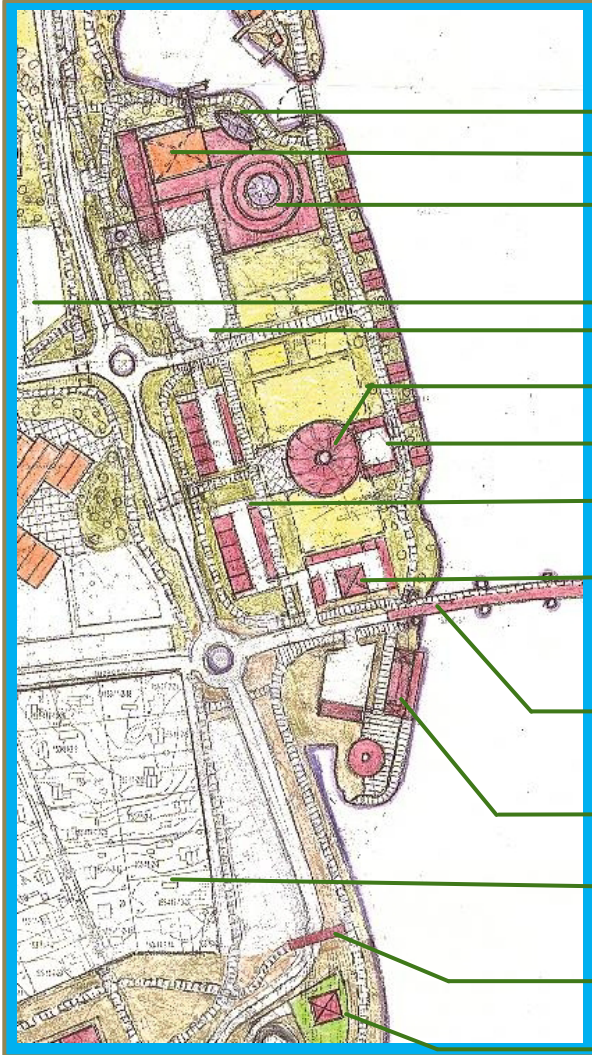

ASEMALTA - ASEMALLE KAUPUNKISUUNNITELMA - VISIO

OLEVAT KEHITYS- JA MUUTOSSUUNNITELMAT

2. KAUPUNGINTALO

- 3.
- Käyttötarkoituksen muutos erämuseoksi
- Linnalan ent. koulu yrityshautomona
- Vanhan puukouluosan saneeraustarveselvitys, AK-päivitys
- SAMPO**
- Tilatarpeen muutokset

VYÖHYKE 2: "PIITSITERASSI"

VYÖHYKE 3: "HIEKKATIE JA KUNTTA"

KAUPUNKIKATU JA P-MATKAILU

KÄÄNTYVÄ SILTA

VARPA VIERASVARA, KARAVAANARIT,
TELTTATERASSIT

AQUADROME - TERÄSVIRTA

VARPAKESKUS

- KYLPY - ”HÖYRYLAIVA”
- UIMAHALLI - TERÄSVIRTA - ENTISÖINTI
- AQUADROME - OVAALI VIRTA-ALLAS 200M
- KESKELLÄ LASIKATETTU PALMUPIITSI & CO
- P-ALUEET - TAINIONKOSKENTIEN ALIKULKU
- KOSTINPUISTON MONIKÄYTTÖPAVILIJONKI
- VARPAKESKUKSEN HUOLTOPIIHA
- VENÄLÄISET KASARMIT - 2 PUUKERROSTALOA
- PUUKOULUN POIKKIHARJOIN
- SILLANVARTIJAN PUUKERROSTALO ”MAJAKKA”
- KATOLLA VALOTEOS ”EI OO VUOKSEN VOITTANUTTA”
- VUOKSINEIDON VYÖSILTA JA SOLKINA VIRTAPILAREISSA
- VUOKSEN 12 KYLÄN TANHUAJAA
- VUOKSEN LENKKI- JA SUKELLUSKESKUS
- PÄSSINIEMEN PIENTALOALUE
- RAITTISILTA (LATU) PATOVALLILTA
- VUOKSENRANTAAN - MANSIKKALAAN
- MANSIKKALA-AKSELIN PÄÄTE - PUUKERROSTALO