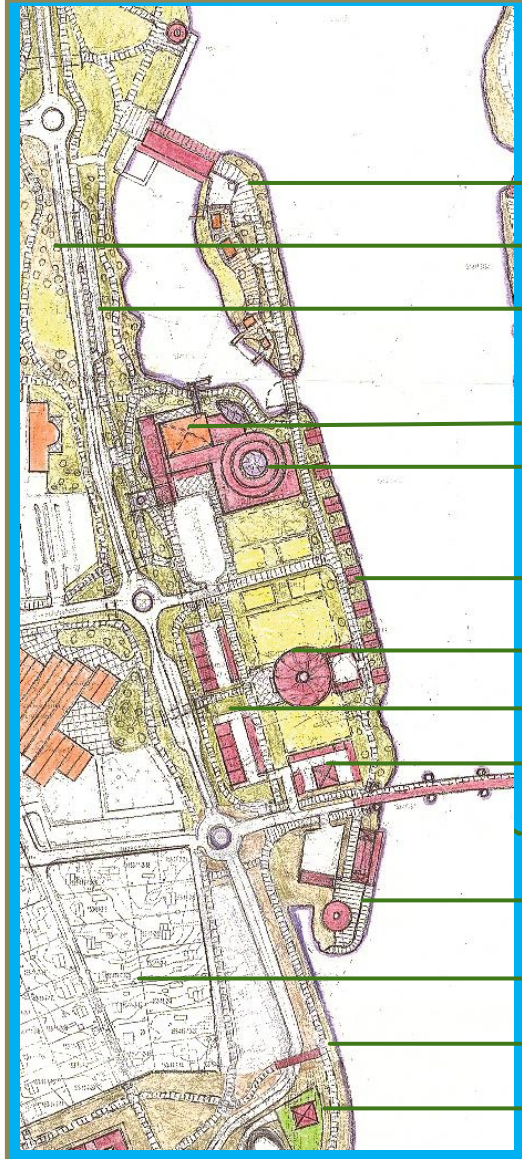

VARPAKESKUS