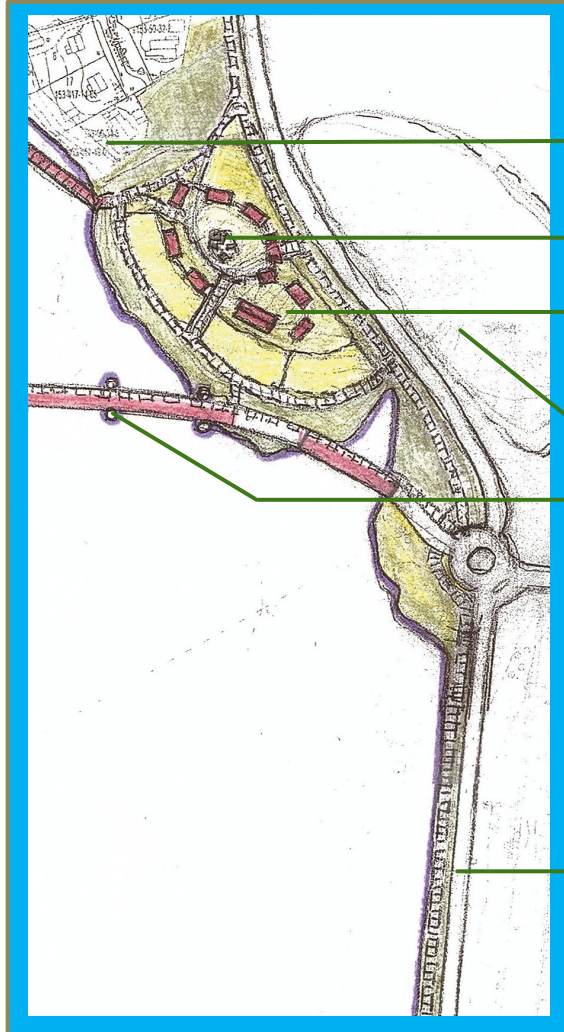

VETERAANIPUISTO JA KARJALAINEN KOTITALO

VETERAANIPUISTO JA KARJALAINEN KOTITALO