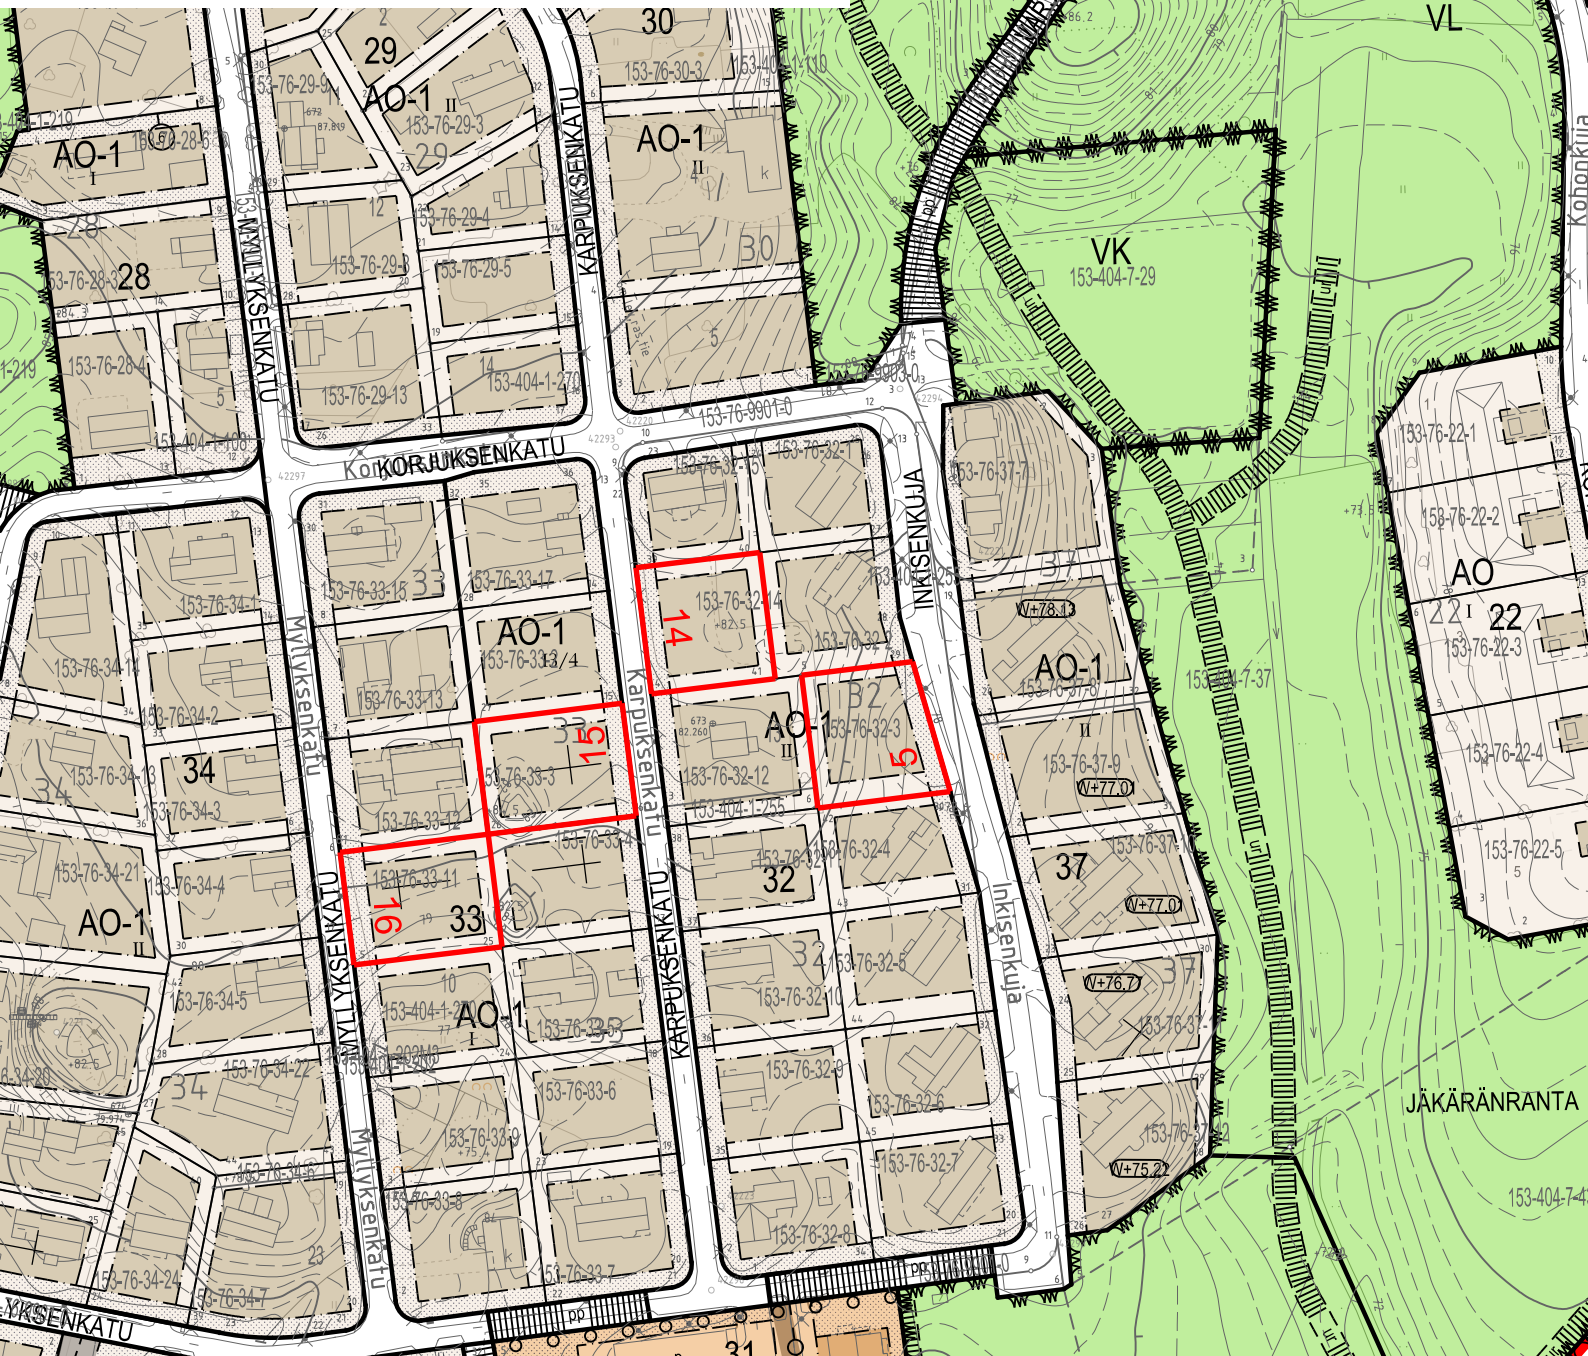

# RAUTIO

Koordinaatisto ETRS-GK29, korkeusjärjestelmä N2000

kiint.tunnus	osoite	pinta-ala	rak.oikeus	hinta
153-76-32-3	Inkisenkuja 5	1146 m <sup>2</sup>	250 k-m <sup>2</sup>	6315 €
153-76-32-14	Karpuksenkatu 14	1100 m <sup>2</sup>	250 k-m <sup>2</sup>	6300 €
153-76-33-3	Karpuksenkatu 15	1184 m <sup>2</sup>	250 k-m <sup>2</sup>	7340 €
153-76-33-11	Myllyksenkatu 16	1184 m <sup>2</sup>	250 k-m <sup>2</sup>	7340 €