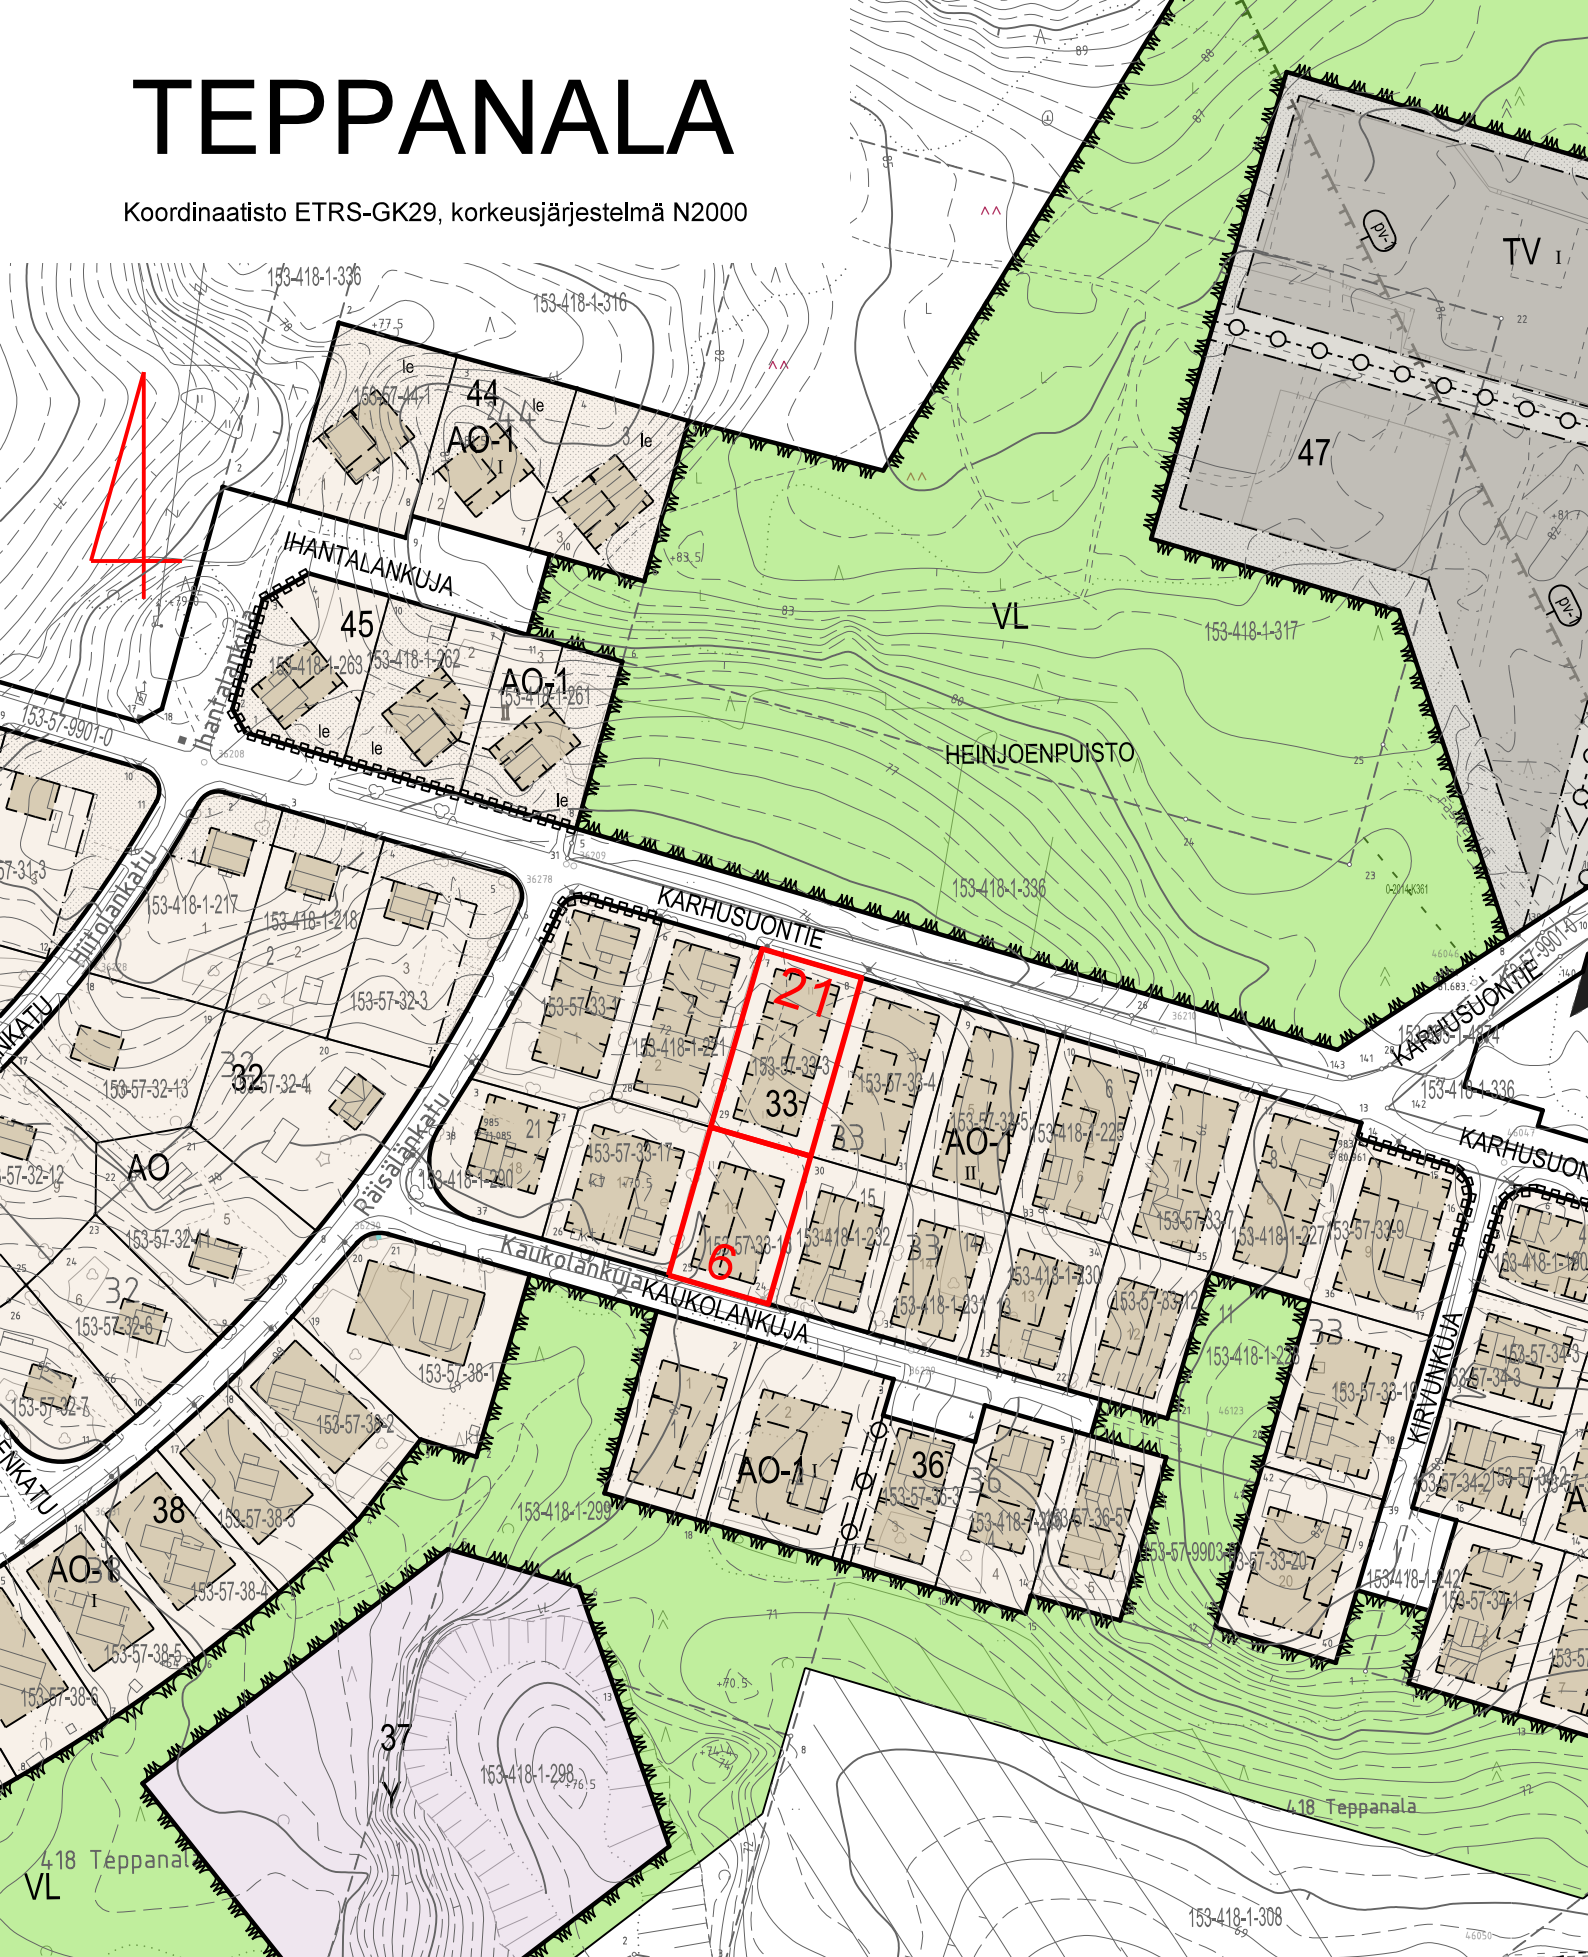

TEPPANALA

Koordinaatisto ETRS-GK29, korkeusjärjestelmä N2000

kiint.tunnus

osoite

pinta-ala

rak.oikeus

hinta

153-57-33-3

Karhusuontie 21

1350 m²

250 k-m²

3000€

153-57-33-16

Kaukolankuja 6

1120 m²

250 k-m²