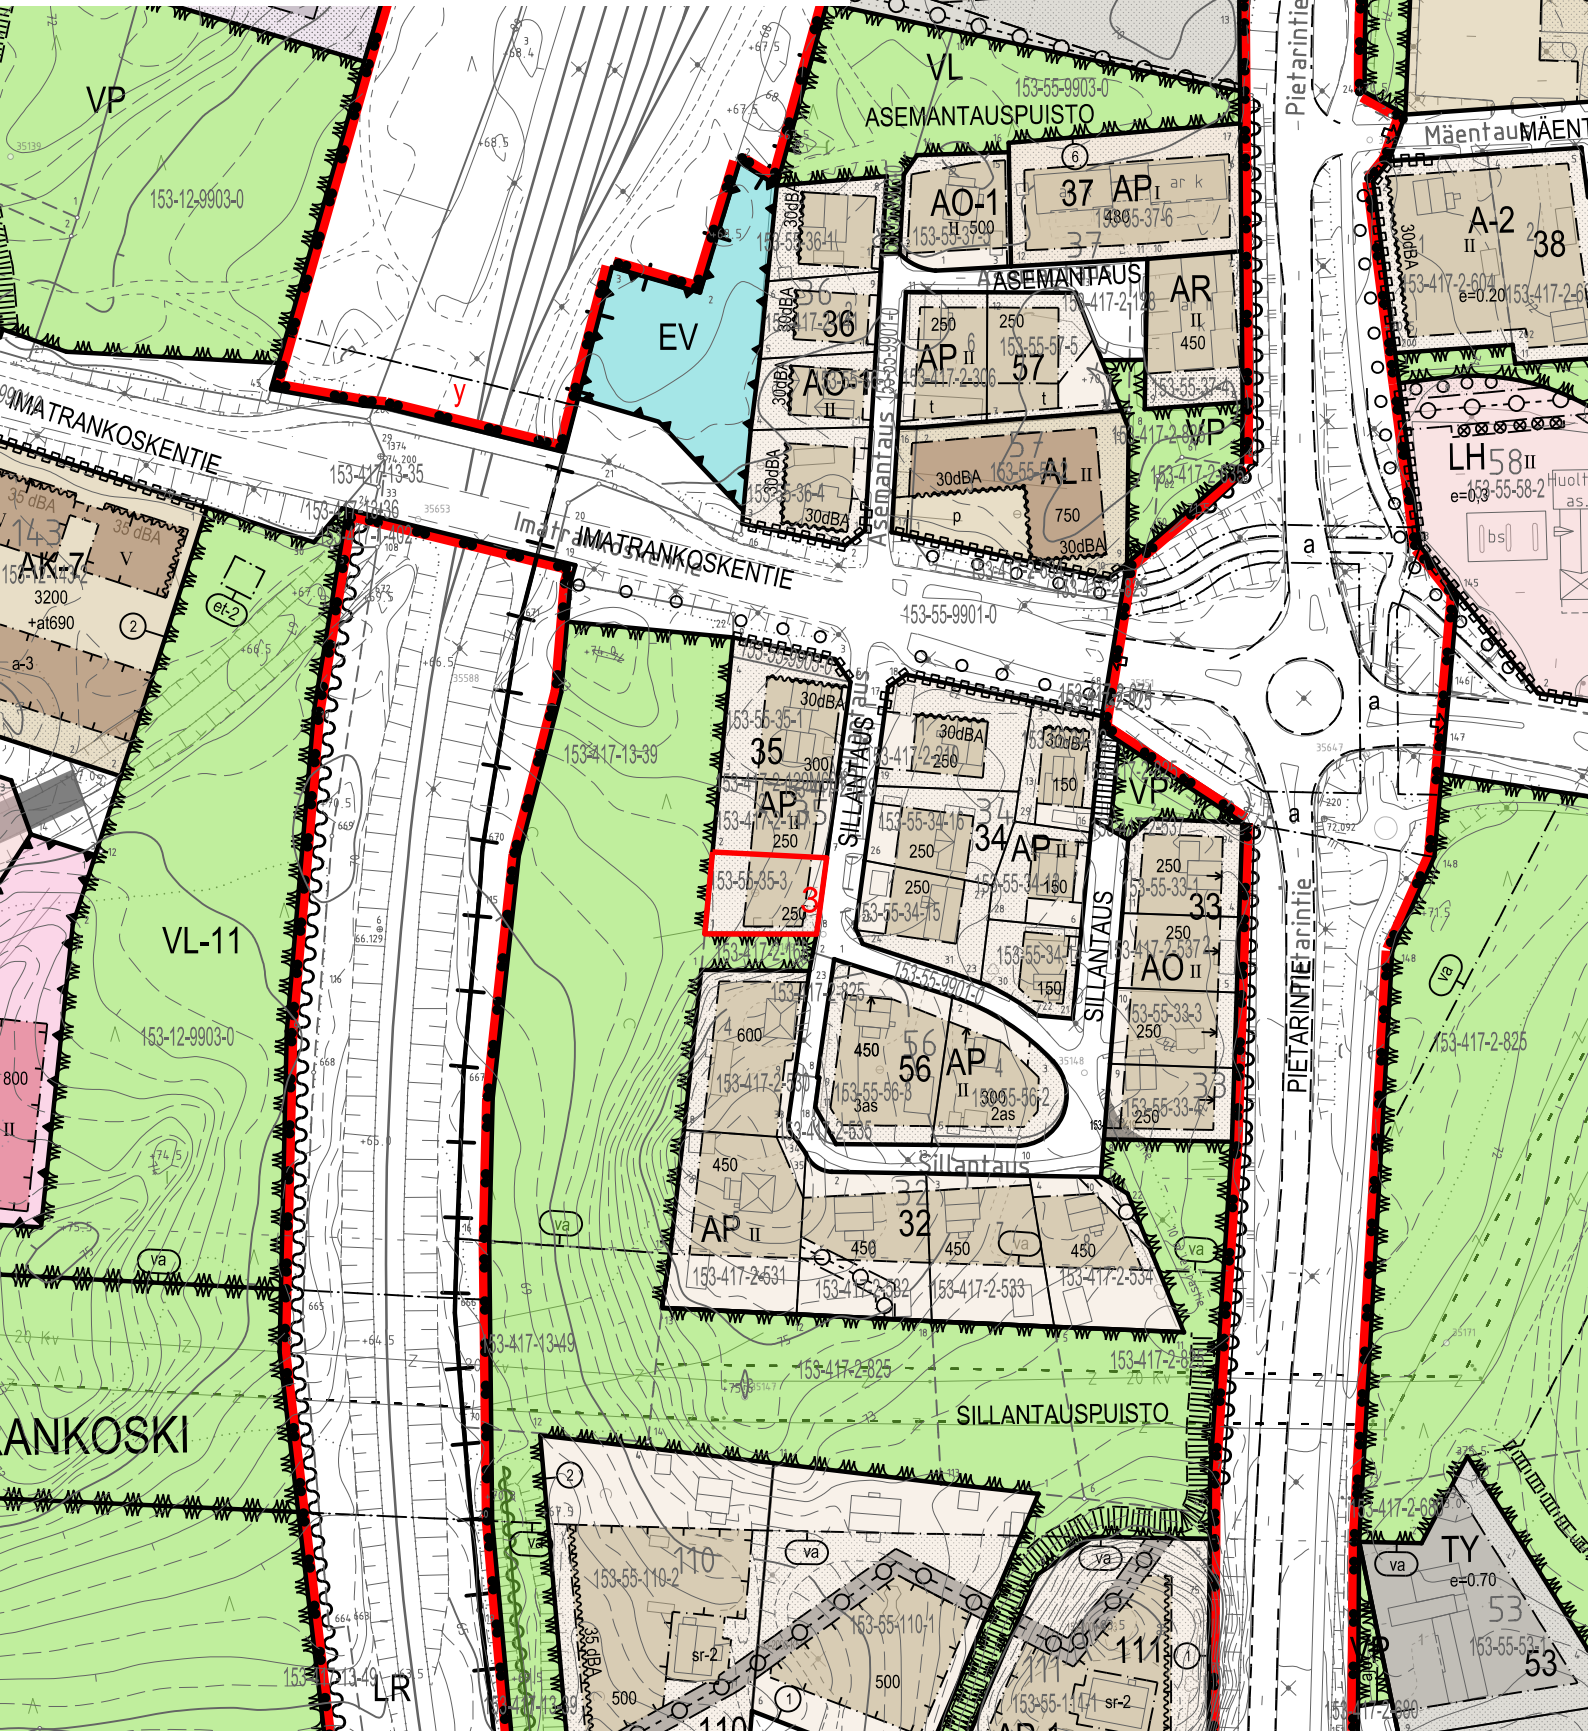

RAJAPATSAS

Koordinaatisto ETRS-GK29, korkeusjärjestelmä N2000

kiint.tunnus	osoite	pinta-ala	rak.oikeus	hinta
153-55-35-3	Sillantaus 3	627 m ²	250 k-m ²	10200€