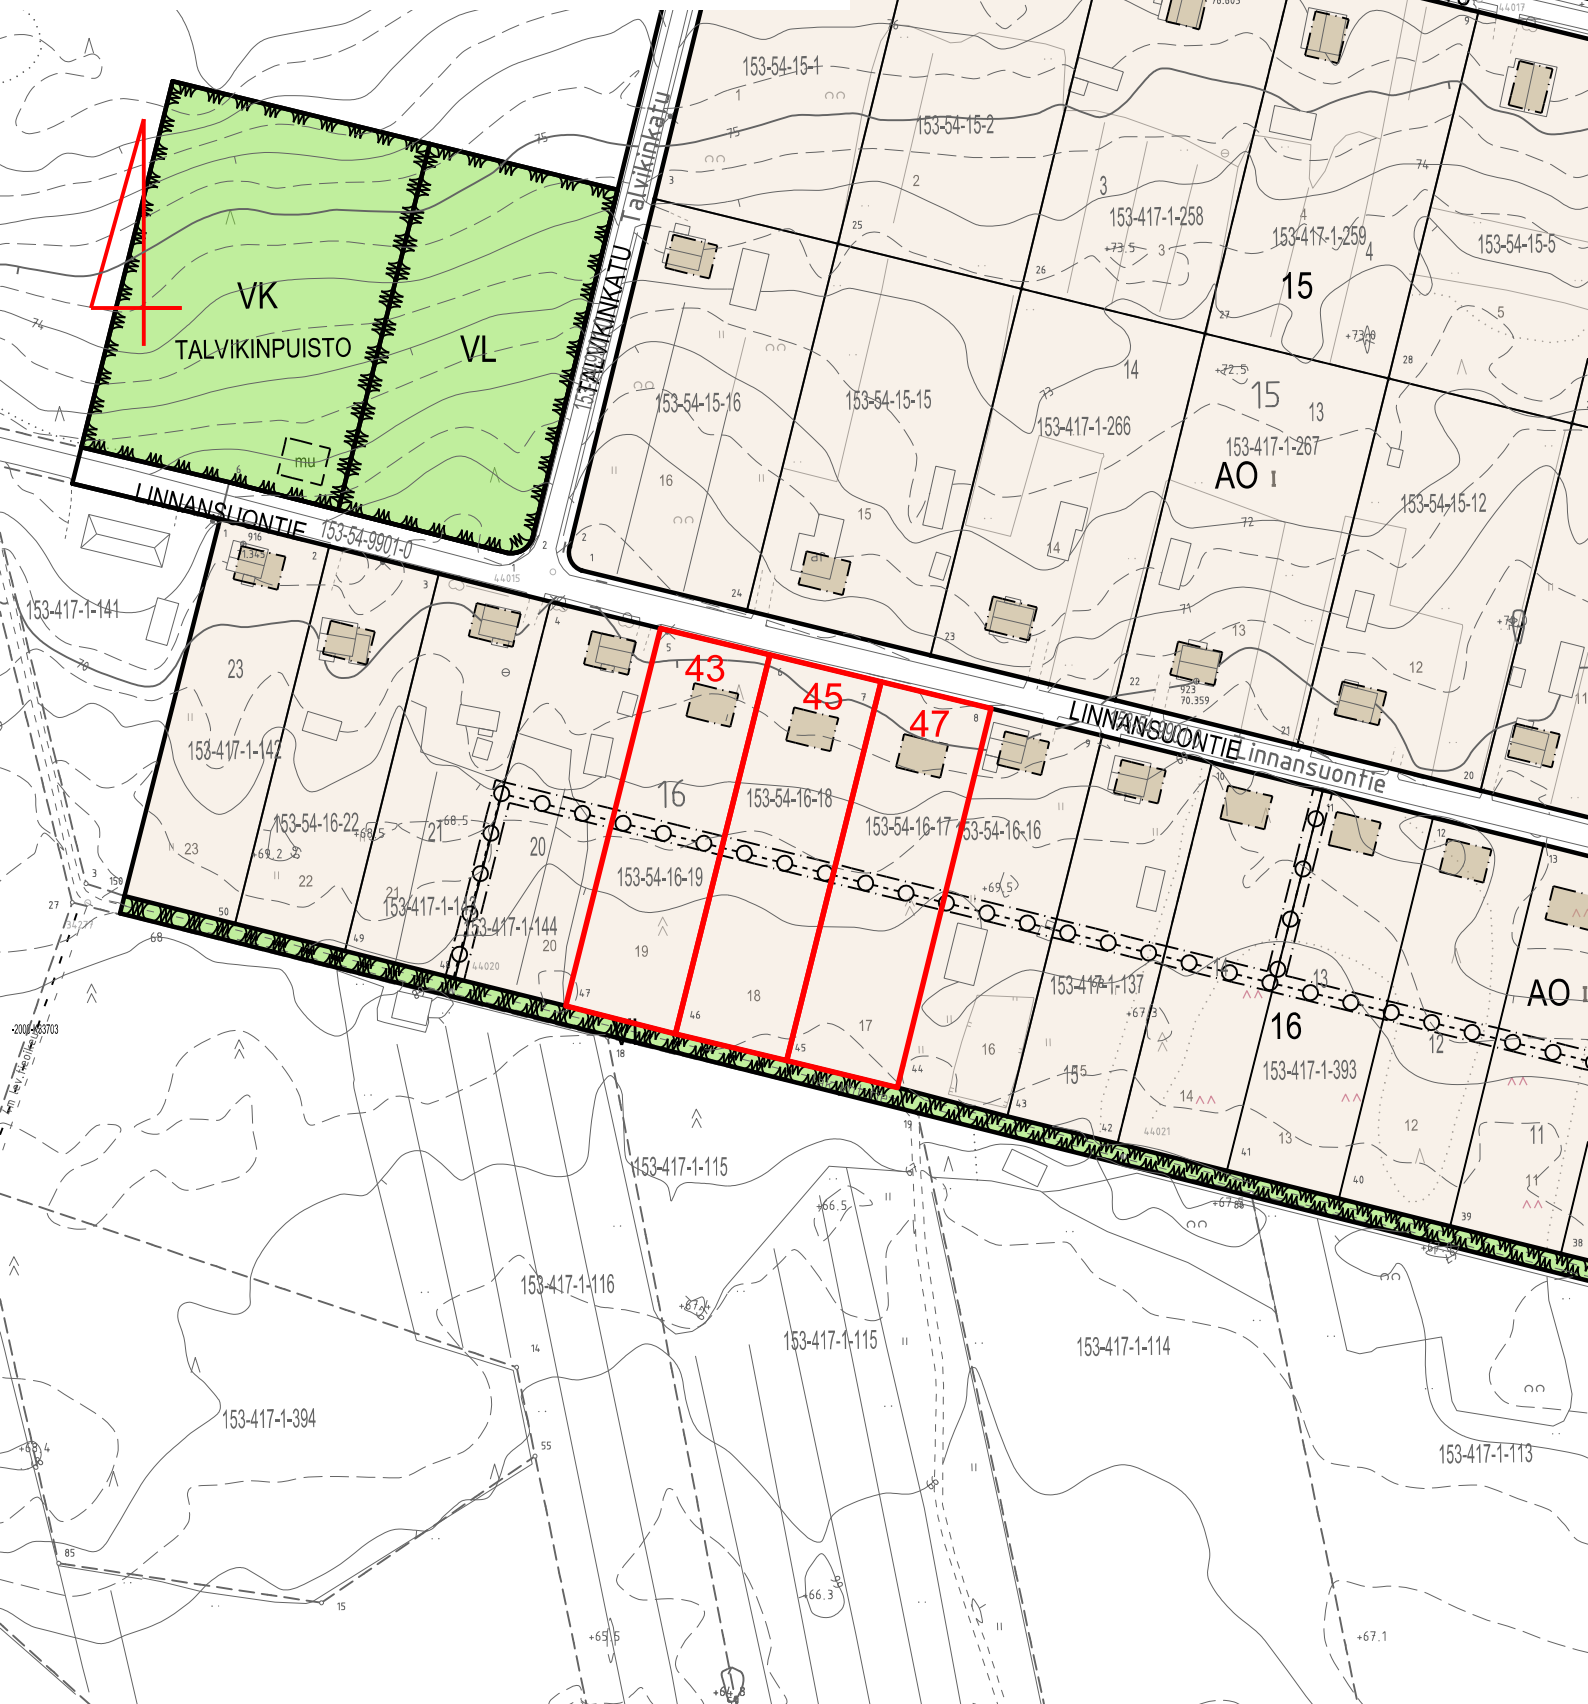

# LINNANSUO

Koordinaatisto ETRS-GK29, korkeusjärjestelmä N2000

kiint.tunnus  
153-54-16-19  
153-54-16-18  
153-54-16-18

osoite  
Linnansuontie 43  
Linnansuontie 45  
Linnansuontie 47

pinta-ala  
3080 m<sup>2</sup>  
3126 m<sup>2</sup>  
3106 m<sup>2</sup>

rak.oikeus  
108 k-m<sup>2</sup>  
108 k-m<sup>2</sup>  
108 k-m<sup>2</sup>

hinta  
3000 €  
3000 €  
3000 €