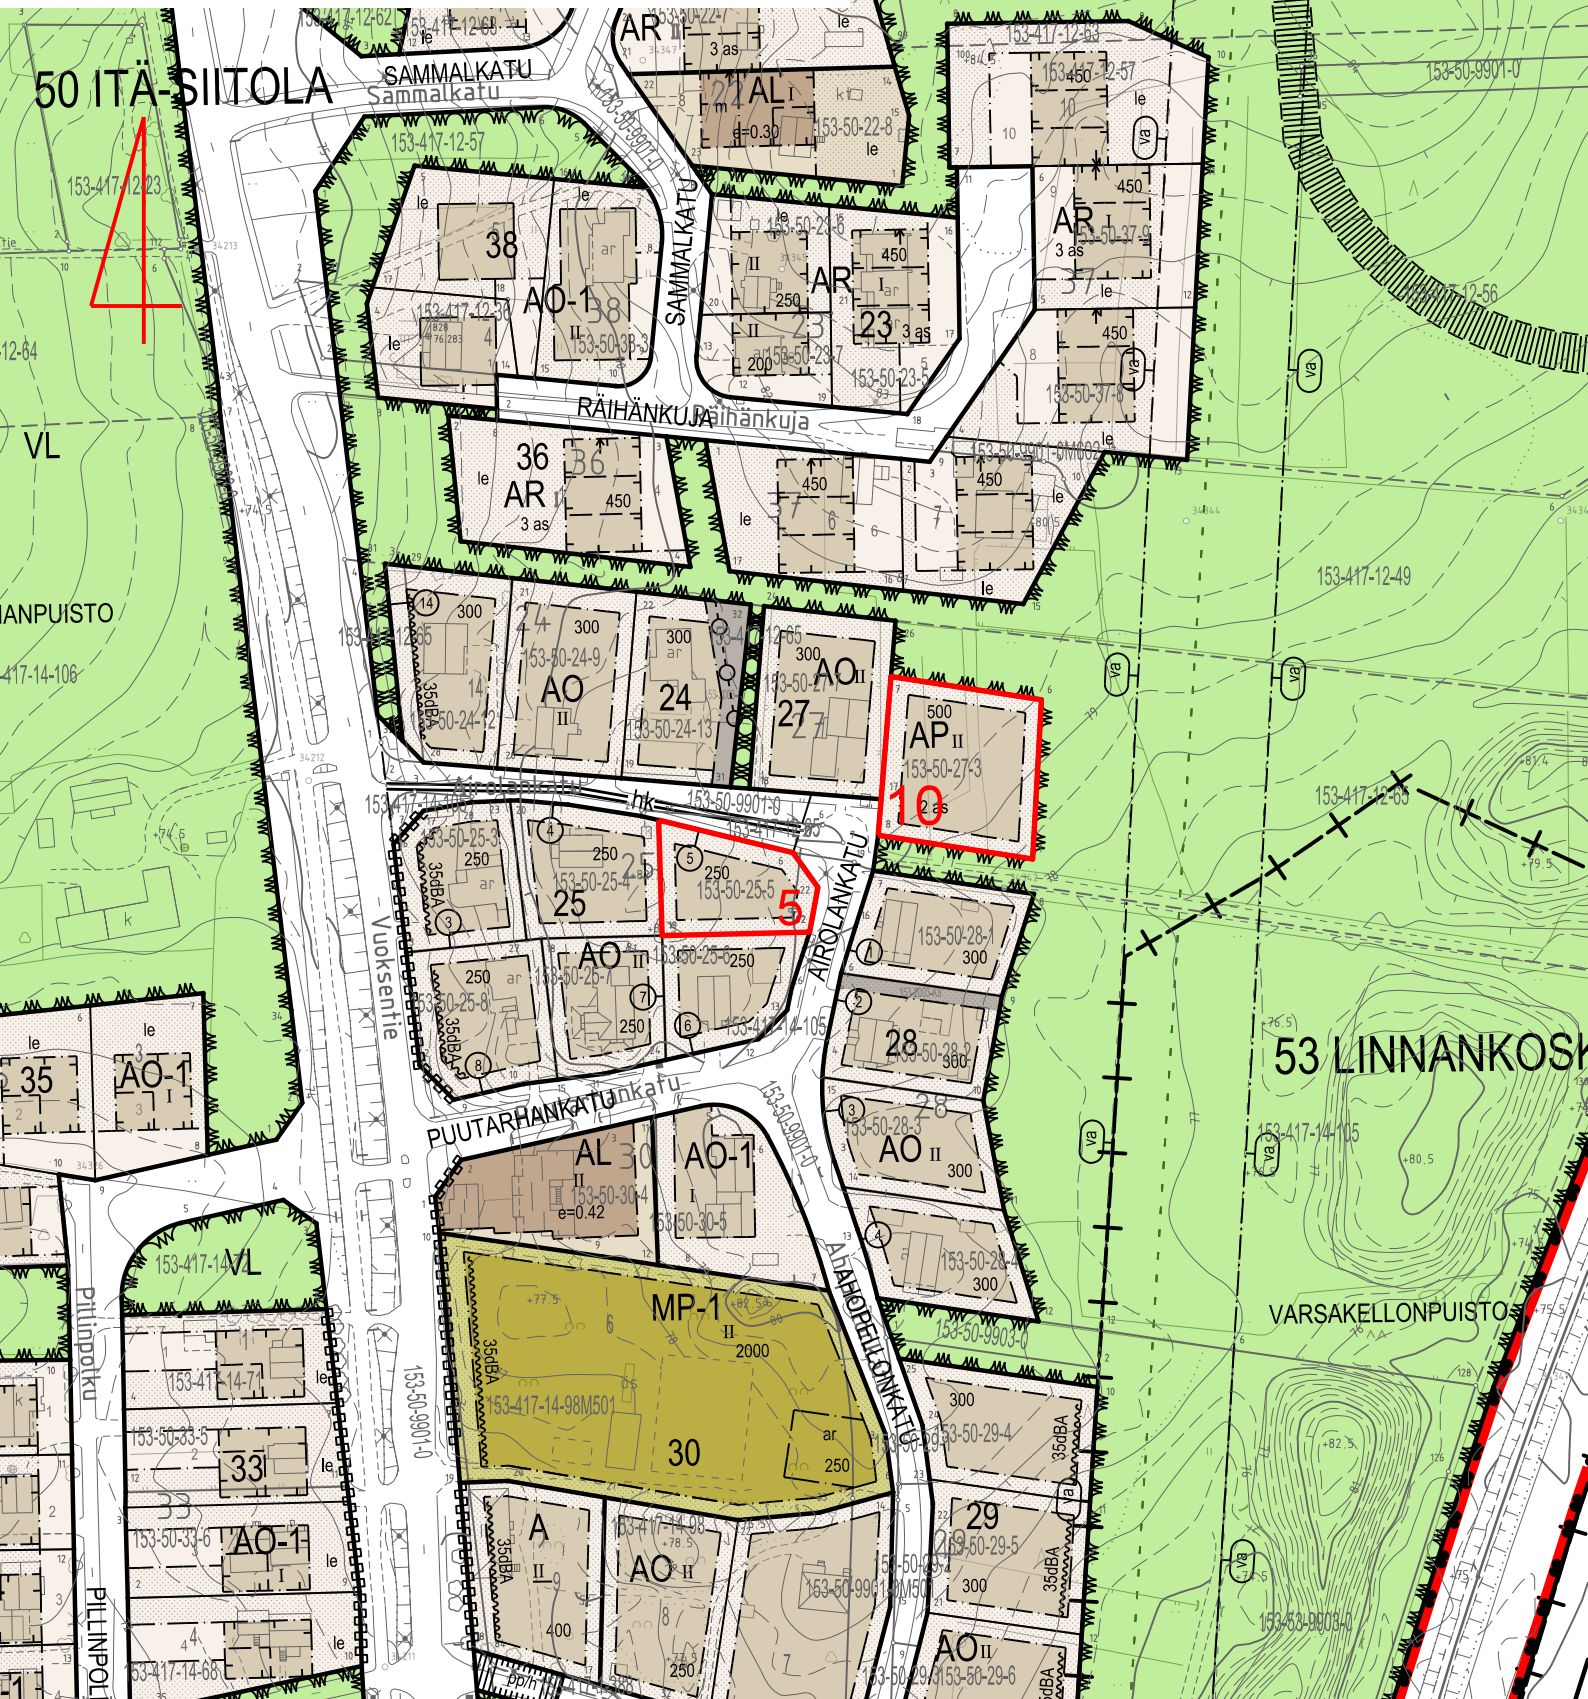

# ITÄ-SIITOLA

Koordinaatisto ETRS-GK29, korkeusjärjestelmä N2000

kiint.tunnus

osoite

pinta-ala

rak.oikeus

hinta

153-50-25-5

Airolankatu 5

1000 m<sup>2</sup>

250 k-m<sup>2</sup>

12205€

153-50-27-3

Airolankatu 10

1714 m<sup>2</sup>

500 k-m<sup>2</sup>