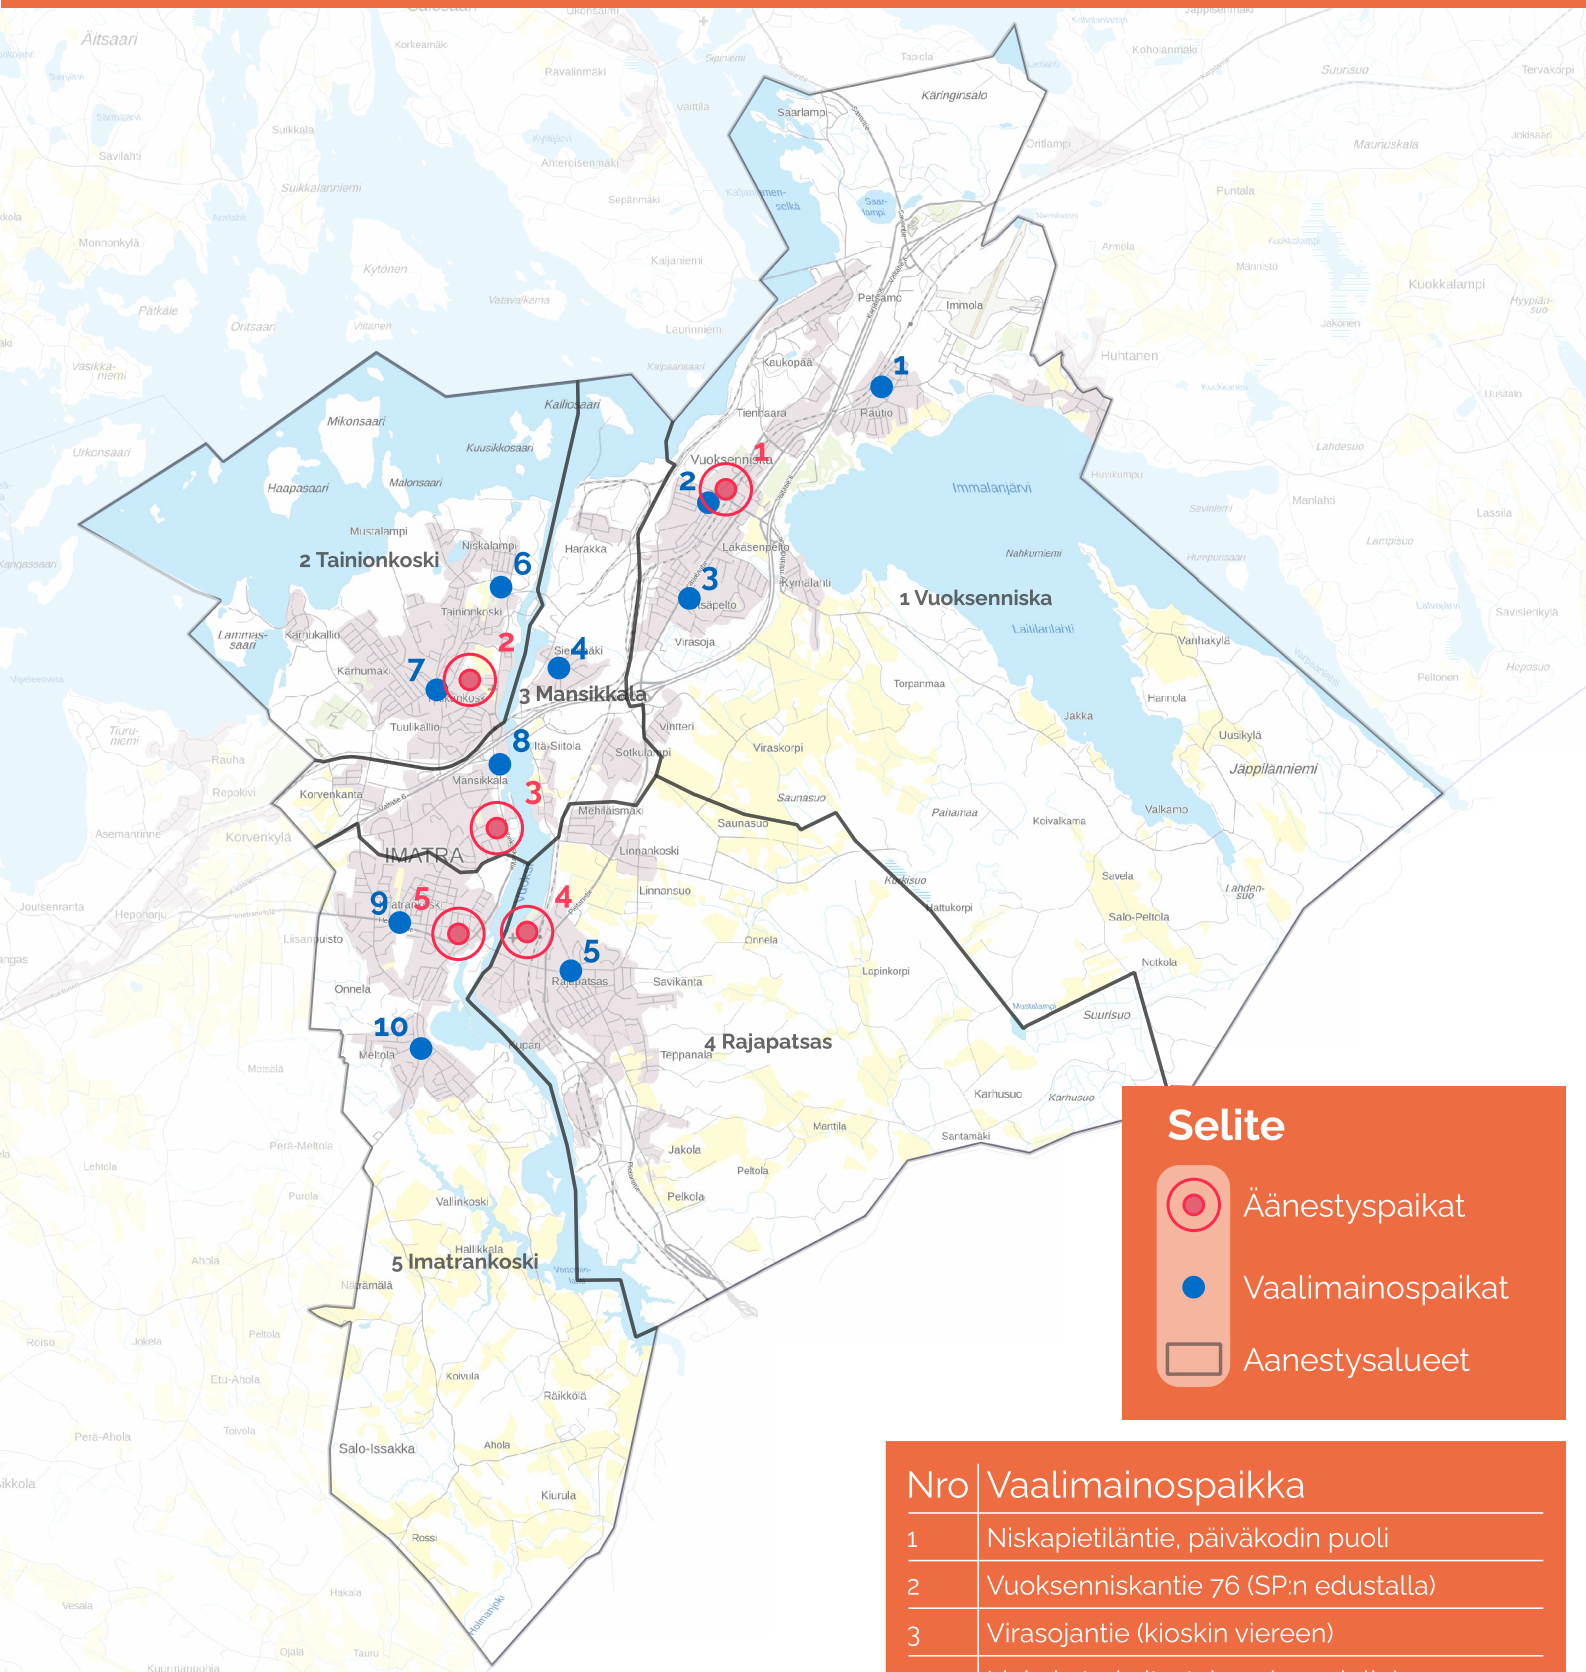

Vaalikartta 2025

Kunta- & aluevaalit

Selite

-  Äänestyspaikat
-  Vaalimainospaikat
-  Äänestysalueet

Nro	Äänestyspaikka	Osoite
1	Imatran talokeskuksen kokoustilat	Vuoksenniskantie 103
2	Tainionkosken päiväkot	Alapelto 3
3	Mansikkalan koulukeskus	Koulukatu 2
4	Kosken koulukeskus, päärakennus	Kanavakatu 6
5	Olavinkulma	Olavinkatu 13

Nro	Vaalimainospaikka
1	Niskapietiläntie, päiväkodin puoli
2	Vuoksenniskantie 76 (SP:n edustalla)
3	Virasojentie (kioskin viereen)
4	Liekokatu (yritystalon alapuolelle)
5	Imatrankoskentie (grillin vieressä)
6	Saimaantien ja Nuijasuonkadun risteys
7	Paikoitusalue Karhumäki
8	Kulttuuritalo Virta (bussipysäkin lähelle)
9	Aaronkadun paikoitusalue
10	Viipurintien ja Vallinkoskentien risteysalueelle