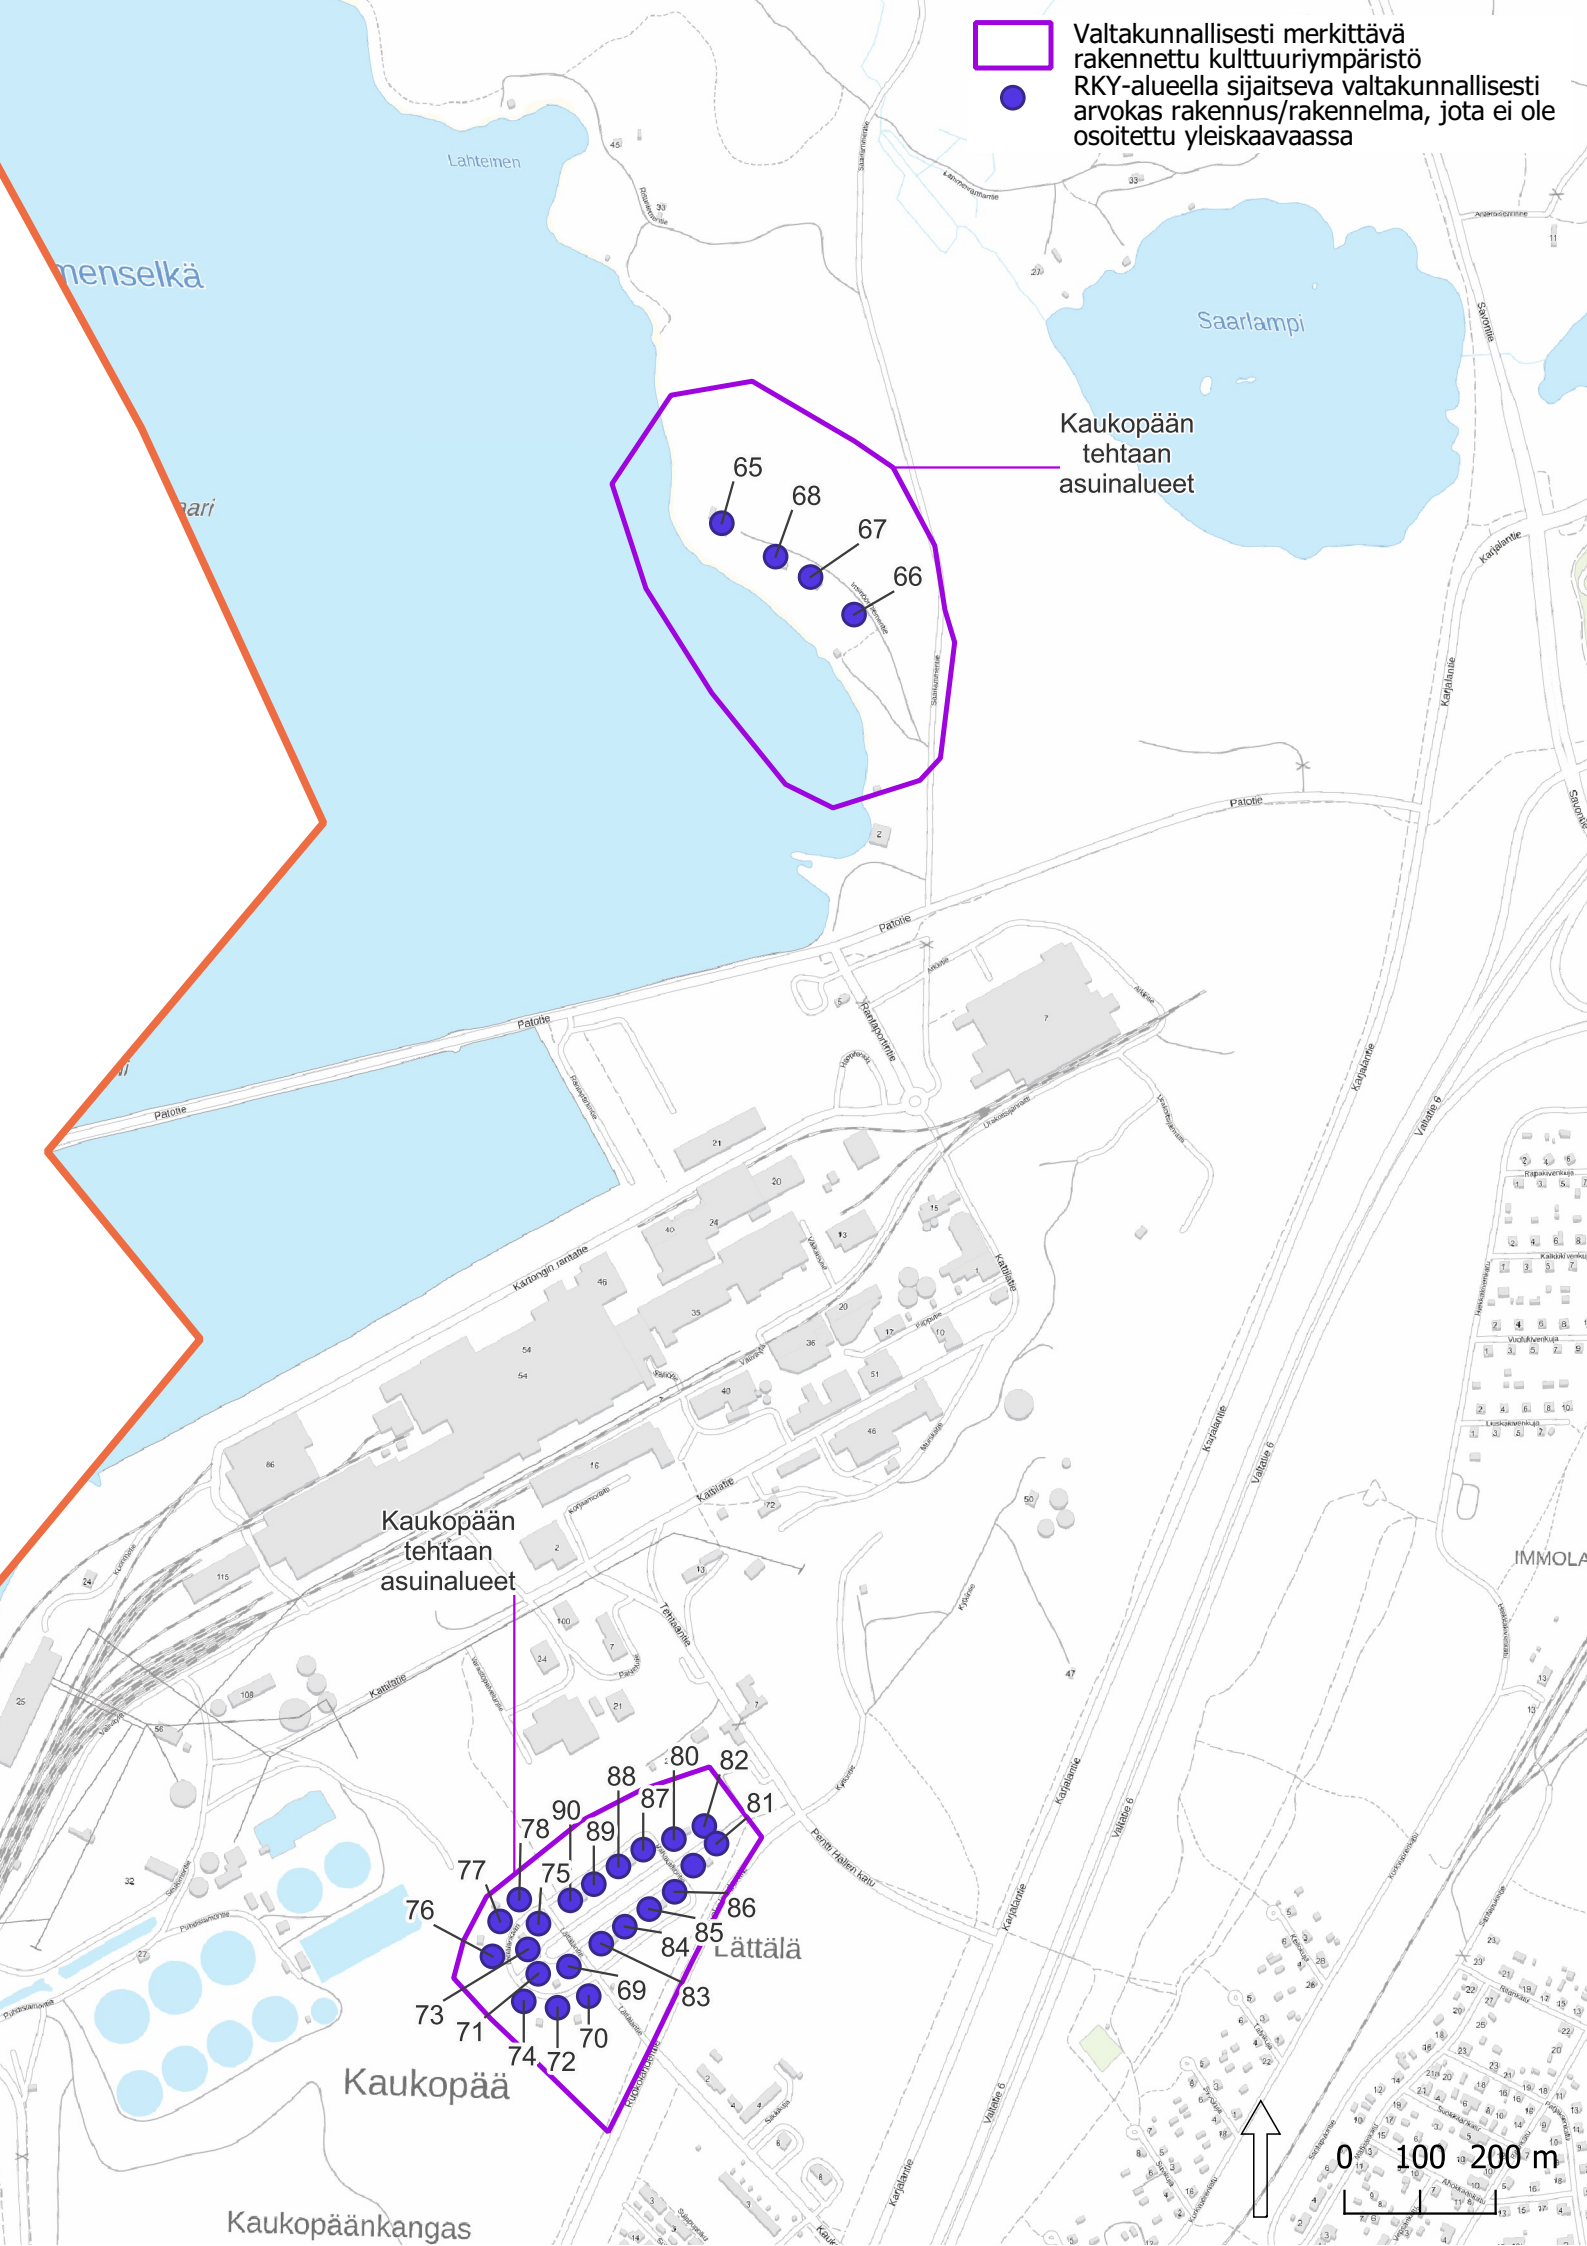

Valtakunnallisesti merkittävä rakennettu kulttuuriympäristö
● RKY-alueella sijaitseva valtakunnallisesti arvokas rakennus/rakennelma, jota ei ole osoitettu yleiskaavaassa

Kaukopään tehtaantila
asuinalueet

Kaukopään tehtaantila
asuinalueet

Kaukopää

Lättälä

Kaukopäänkangas