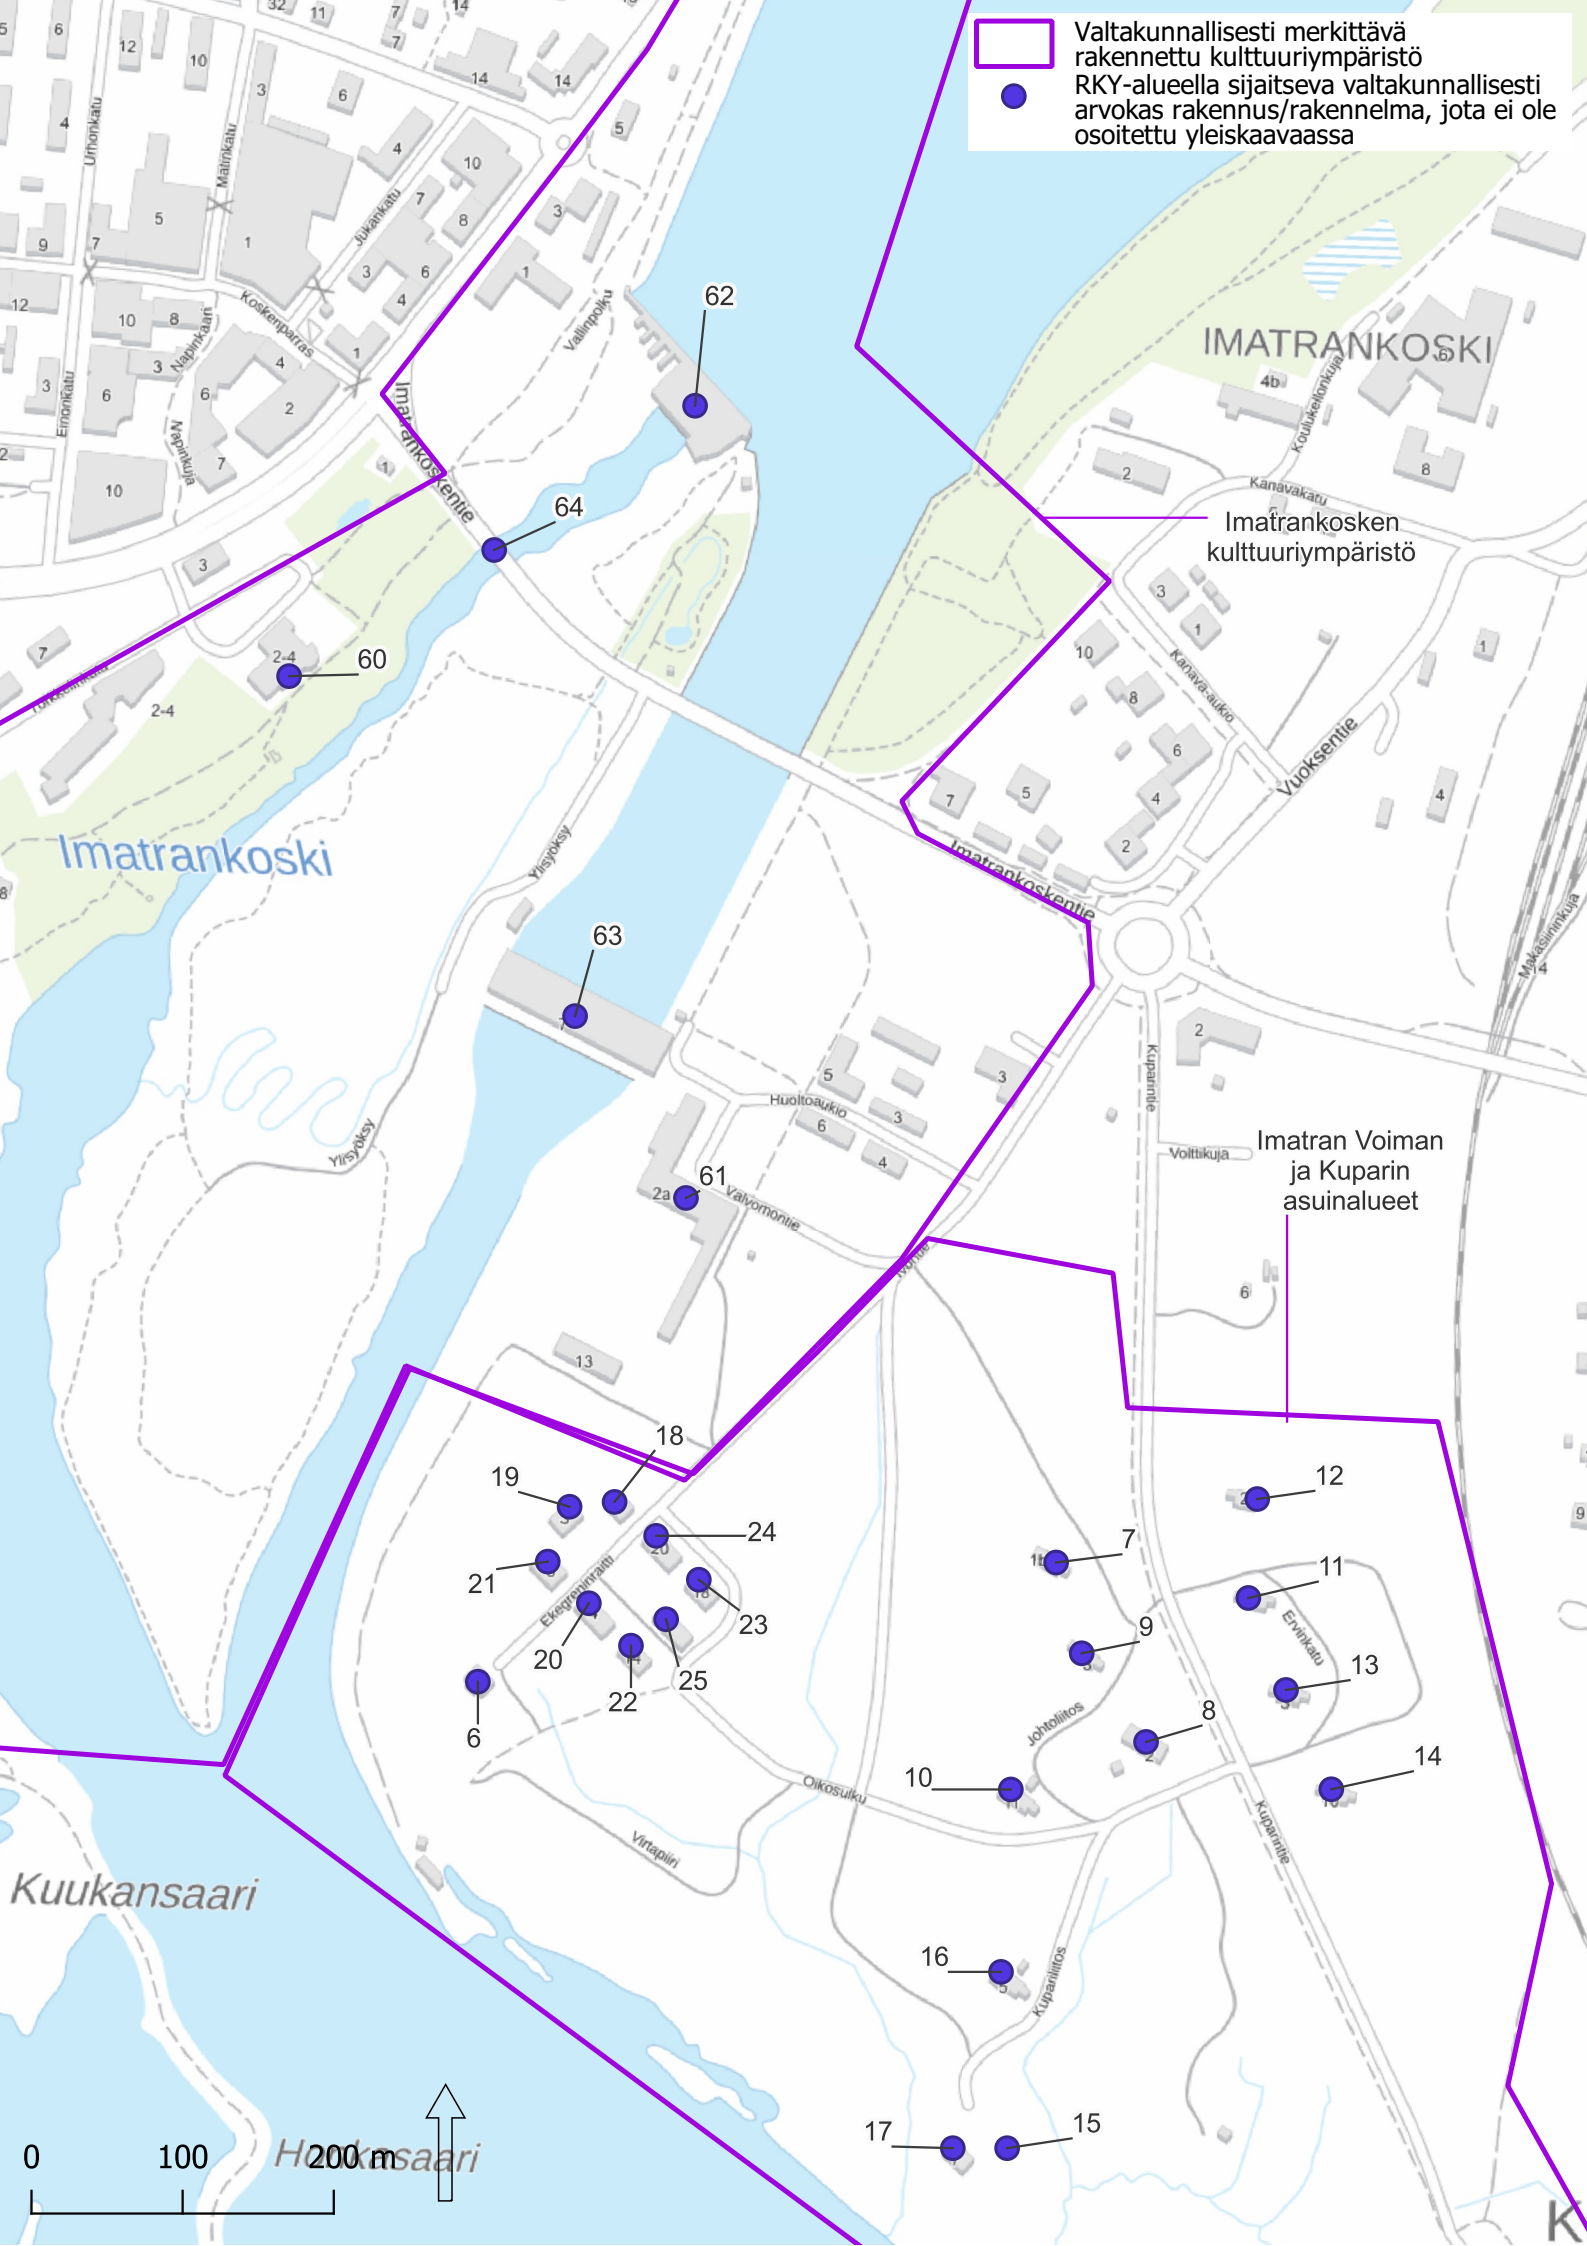

Valtakunnallisesti merkittävä rakennettu kulttuuriympäristö RKY-alueella sijaitseva valtakunnallisesti arvokas rakennus/rakennelma, jota ei ole osoitettu yleiskaavaassa