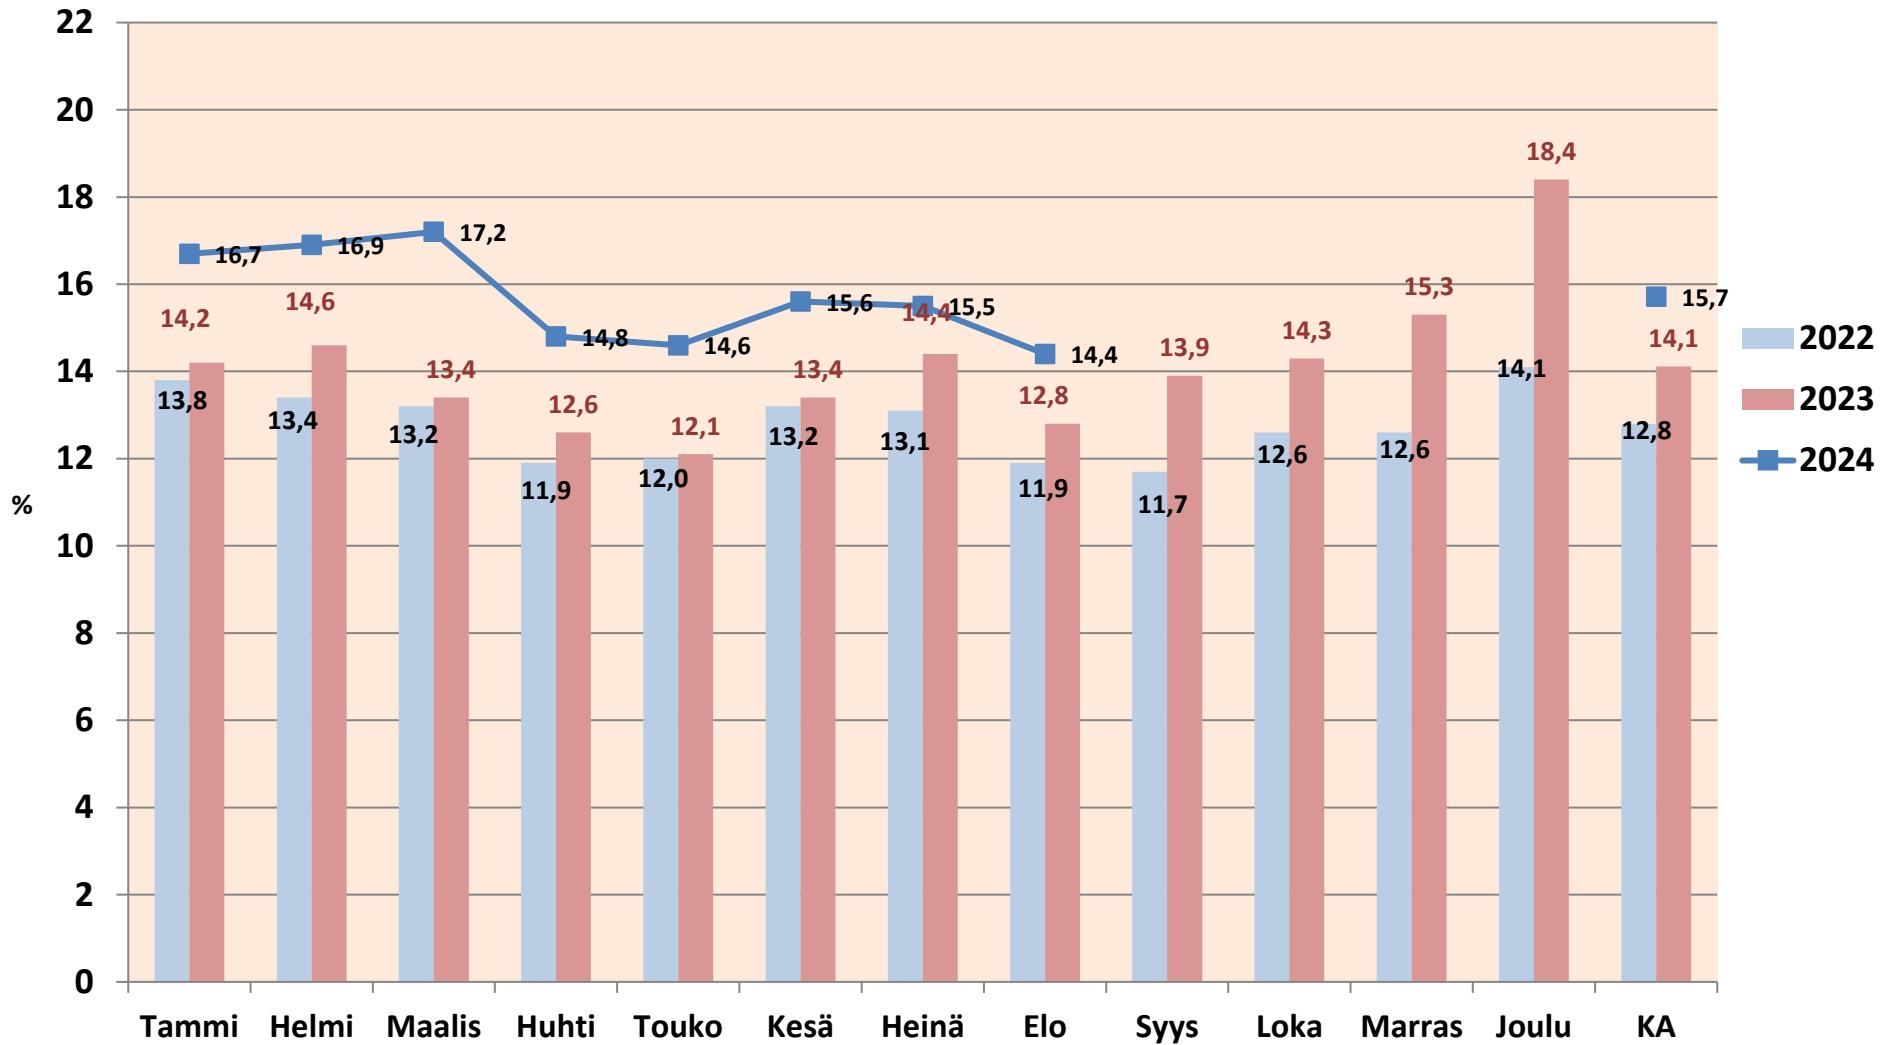

## Imatran työttömyysaste kuukausittain v. 2022 - 2024 (Työttömien työnhakijoiden osuus työvoimasta, %)

## Imatran työttömyysasteen vuosikeskiarvo v. 2000 - 2024