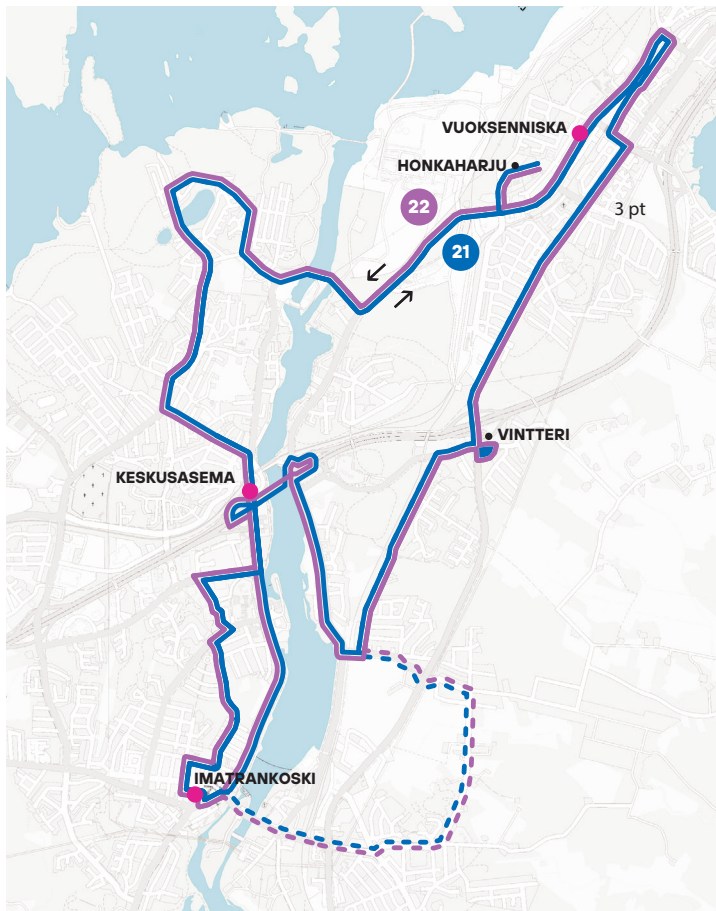

## Linjat 21 ja 22

- 21 Vuoksenniska – Imatrankoski – Keskusasema – Vuoksenniska
- 22 Vuoksenniska – Keskusasema – Imatrankoski – Vuoksenniska

- = tasauspysäkki
- = reitti Saimaa Cyclen aikana
- - = väliaikaisesti poistuva reitti

## Linja 23

**23** Jakola – Imatrankoski – Keskusasema – Vuoksenniska – Huhtanen

● = taseuspysäkki

— = reitti Saimaa Cyclen aikana

- - = väliaikaisesti poistuva reitti