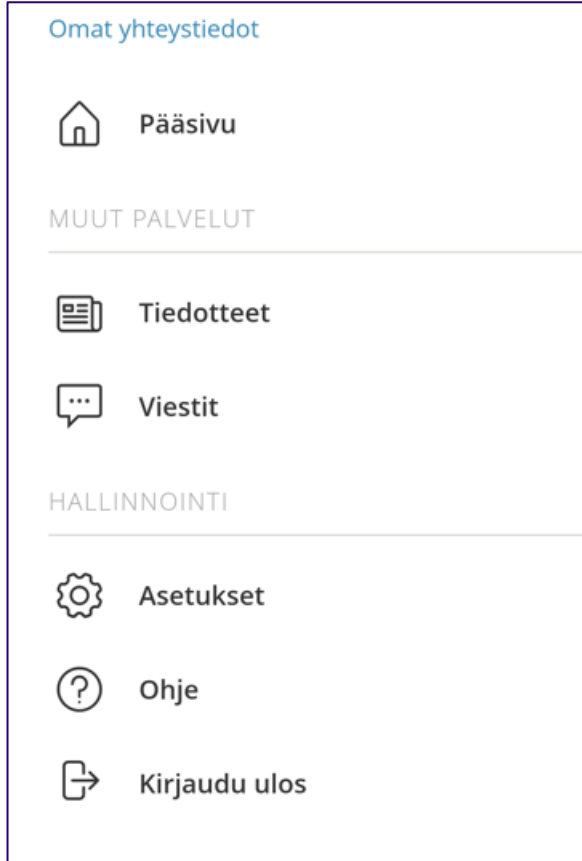

Ohjeet ja asetukset

Ohjelman päävalikosta (kolme viivaa oikeassa yläkulmassa) löytyy omat yhteystiedot, asetukset sekä ohjeet.

Tarkemmat ohjeet Edlevon käytöstä löytyvät ohjeista Edlevon käyttöön huoltajille.