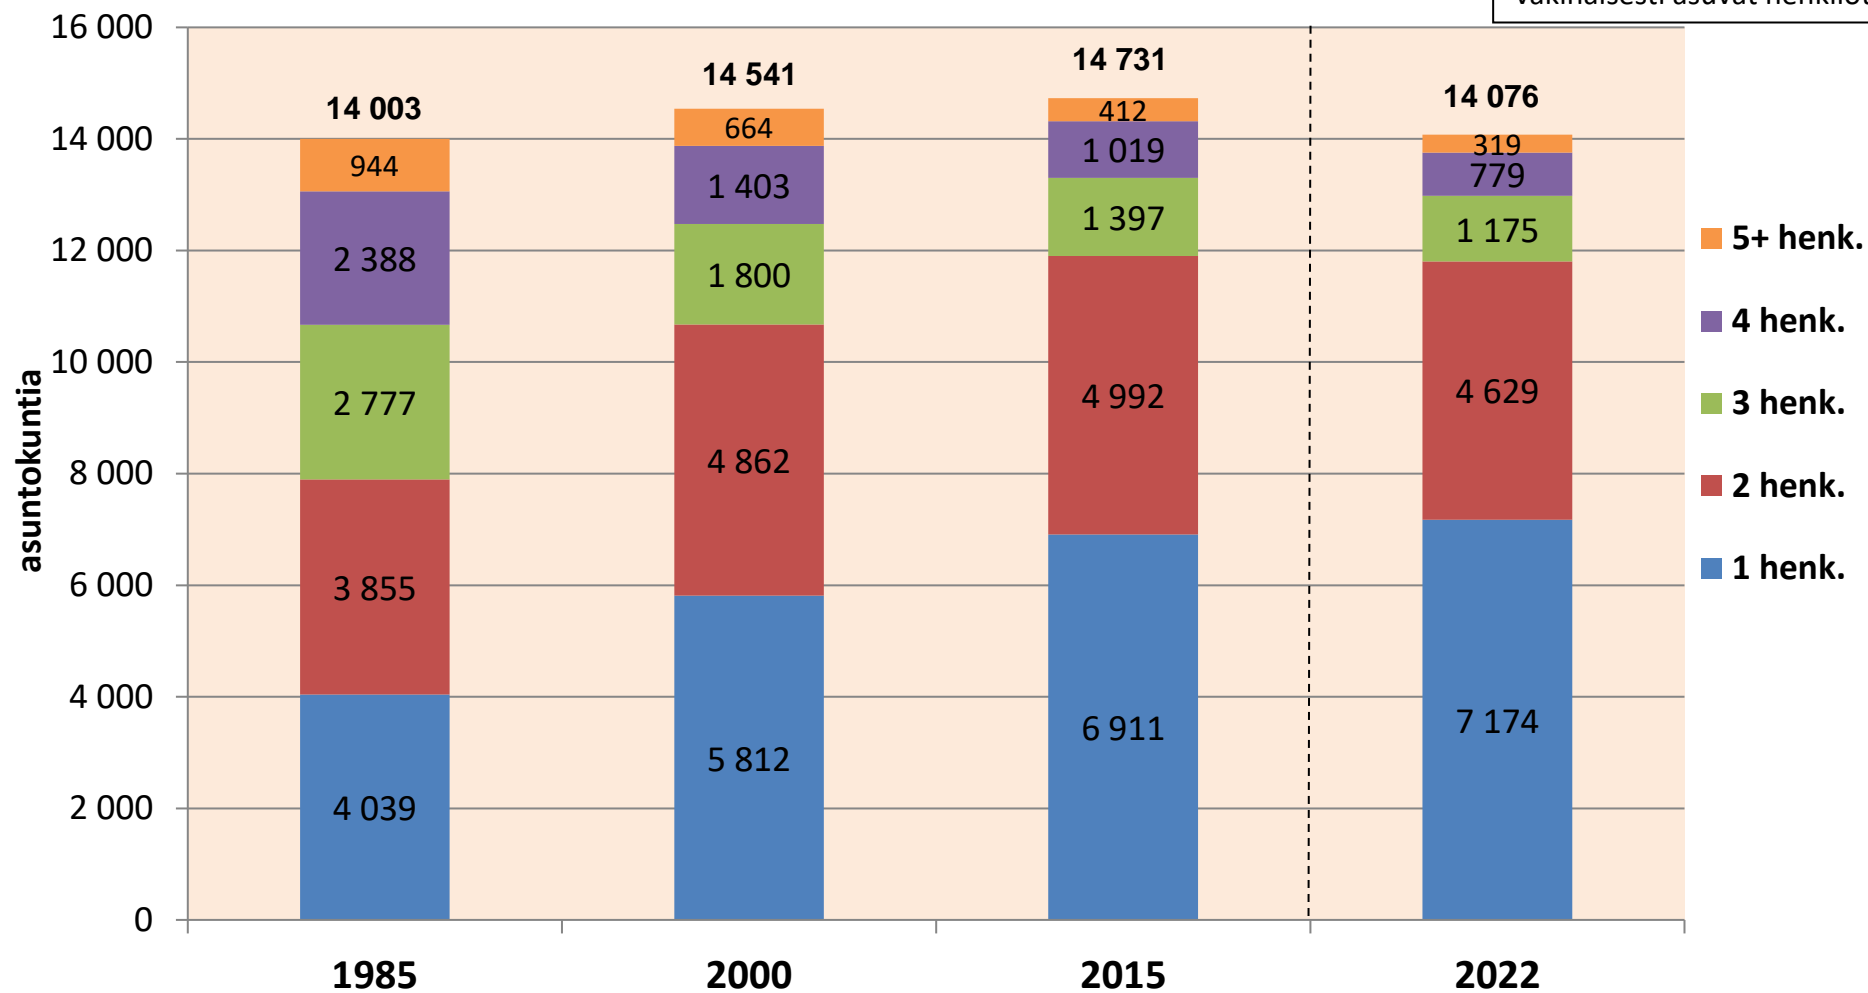

Imatran asuntokunnat koon mukaan v. 1985, 2000, 2015 ja 2022

Asuntokunnan muodostavat kaikki samassa asuinhuoneistossa vakinaisesti asuvat henkilöt

Imatran asutokunnat henkilömäärän mukaan v. 1985 - 2022

	1985	1990	1995	2000	2005	2010	2015	2016	2017	2018	2019	2020	2021	2022
Asutokunnat yhteensä	14 003	14 440	14 588	14 541	14 757	14 701	14 731	14 695	14 628	14 604	14 476	14 354	14 221	14 076
1 henk.	4 039	4 731	5 385	5 812	6 417	6 662	6 911	7 019	7 057	7 122	7 116	7 154	7 156	7 174
2 henk.	3 855	4 509	4 697	4 862	4 947	4 999	4 992	4 934	4 870	4 897	4 864	4 786	4 732	4 629
3 henk.	2 777	2 467	2 122	1 800	1 597	1 457	1 397	1 363	1 350	1 300	1 260	1 222	1 195	1 175
4 henk.	2 388	1 954	1 676	1 403	1 239	1 103	1 019	987	965	896	866	841	808	779
5+ henk.	944	779	708	664	557	480	412	392	386	389	370	351	330	319
5 henk.	738	616	537	506	444	384	317	310	308	310	293	279	243	235
6 henk.	161	128	125	125	86	70	74	65	60	56	56	51	62	58
7+ henk.	45	35	46	33	27	26	21	17	18	23	21	21	25	26