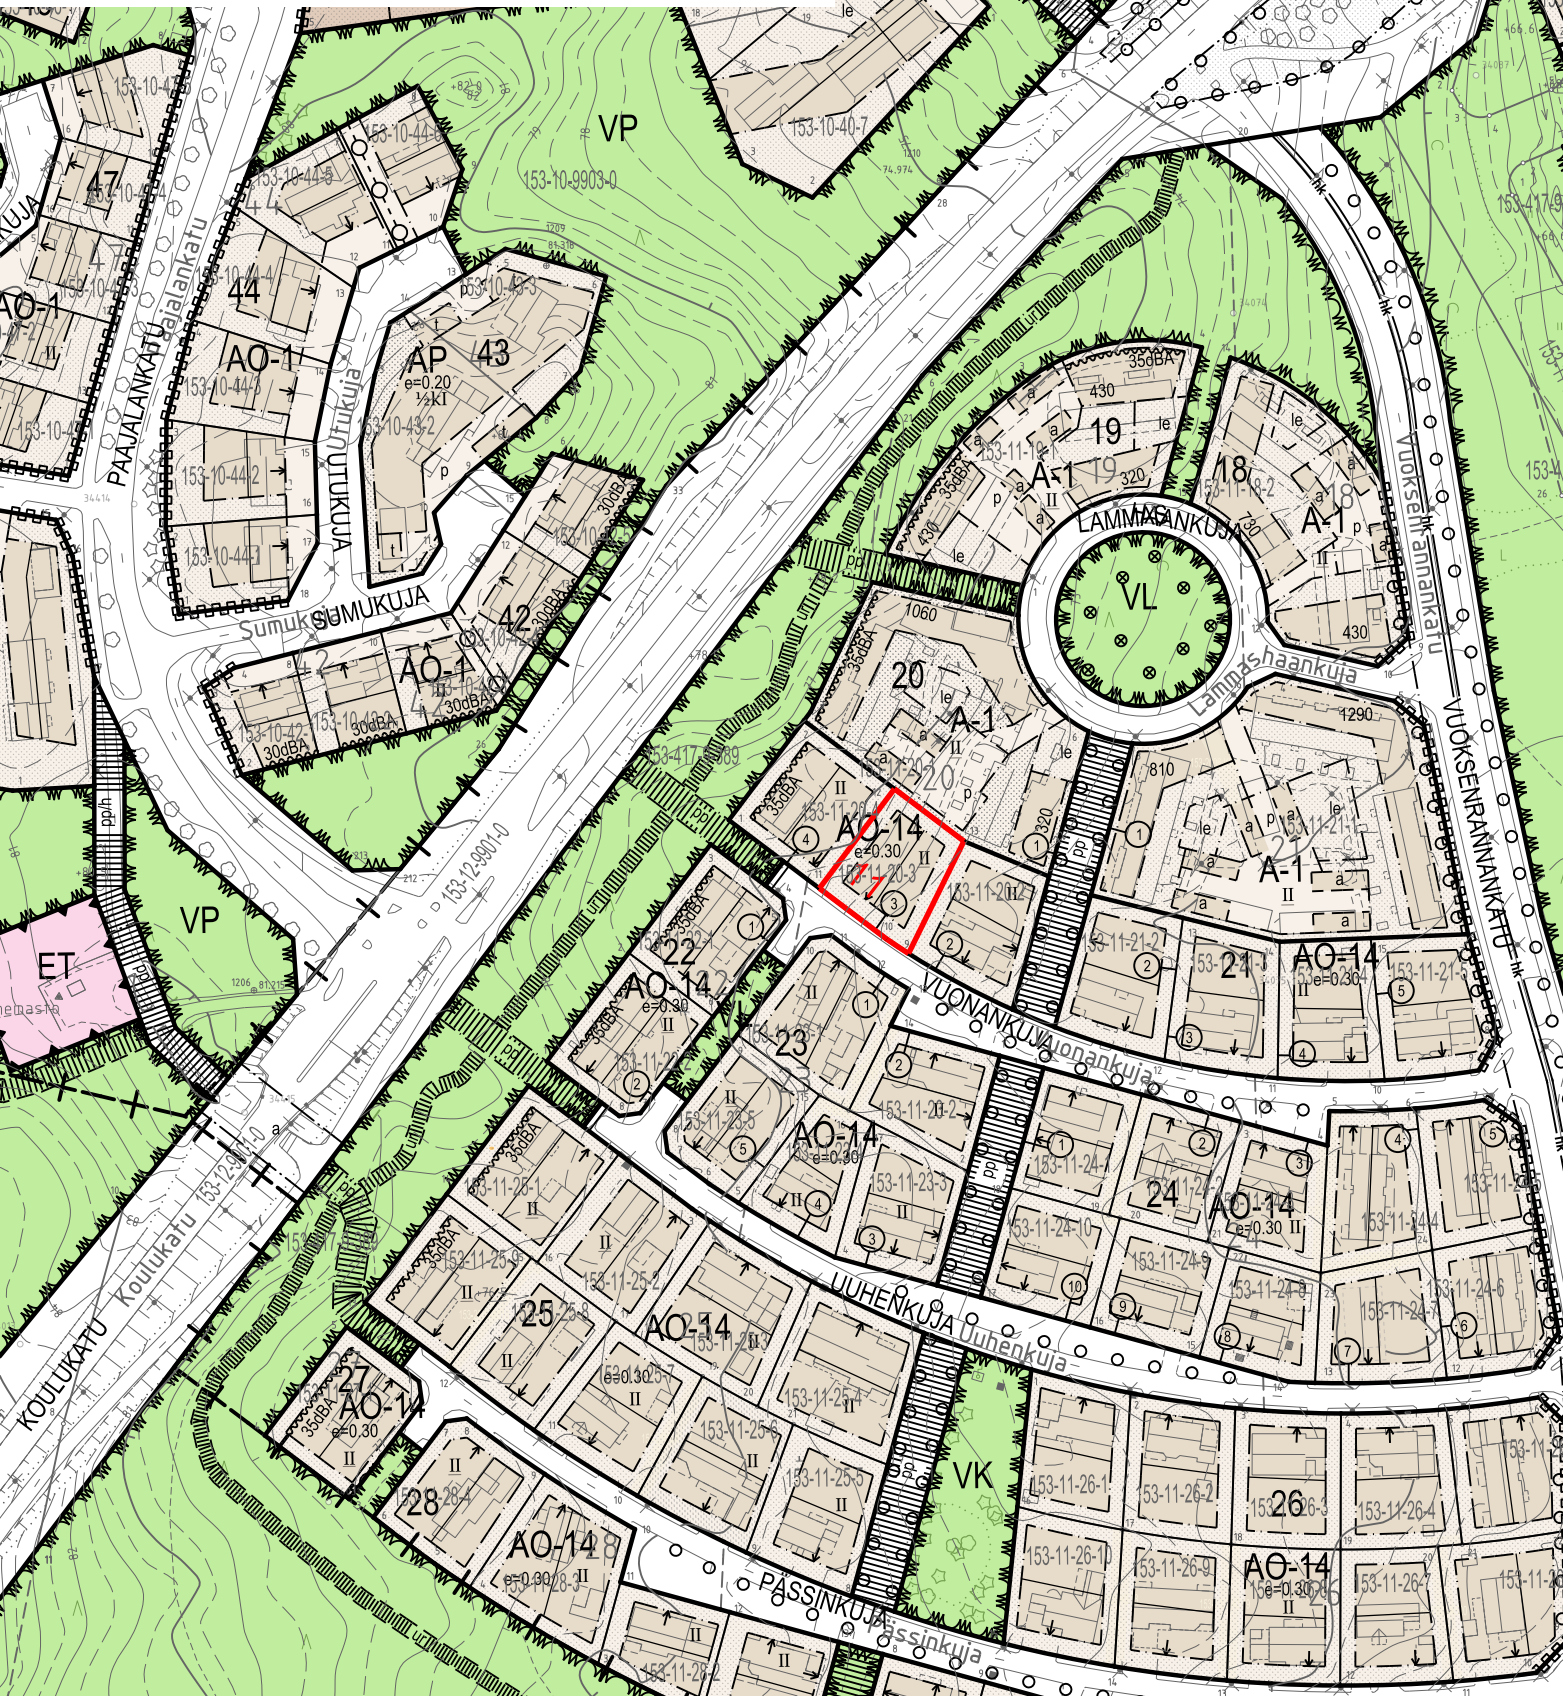

## "VUOKSENRANTA"

Koordinaatisto ETRS-GK29, korkeusjärjestelmä N2000

kiin.tunnus

osoite

pinta-ala

rak.oikeus

hinta

153-11-20-3