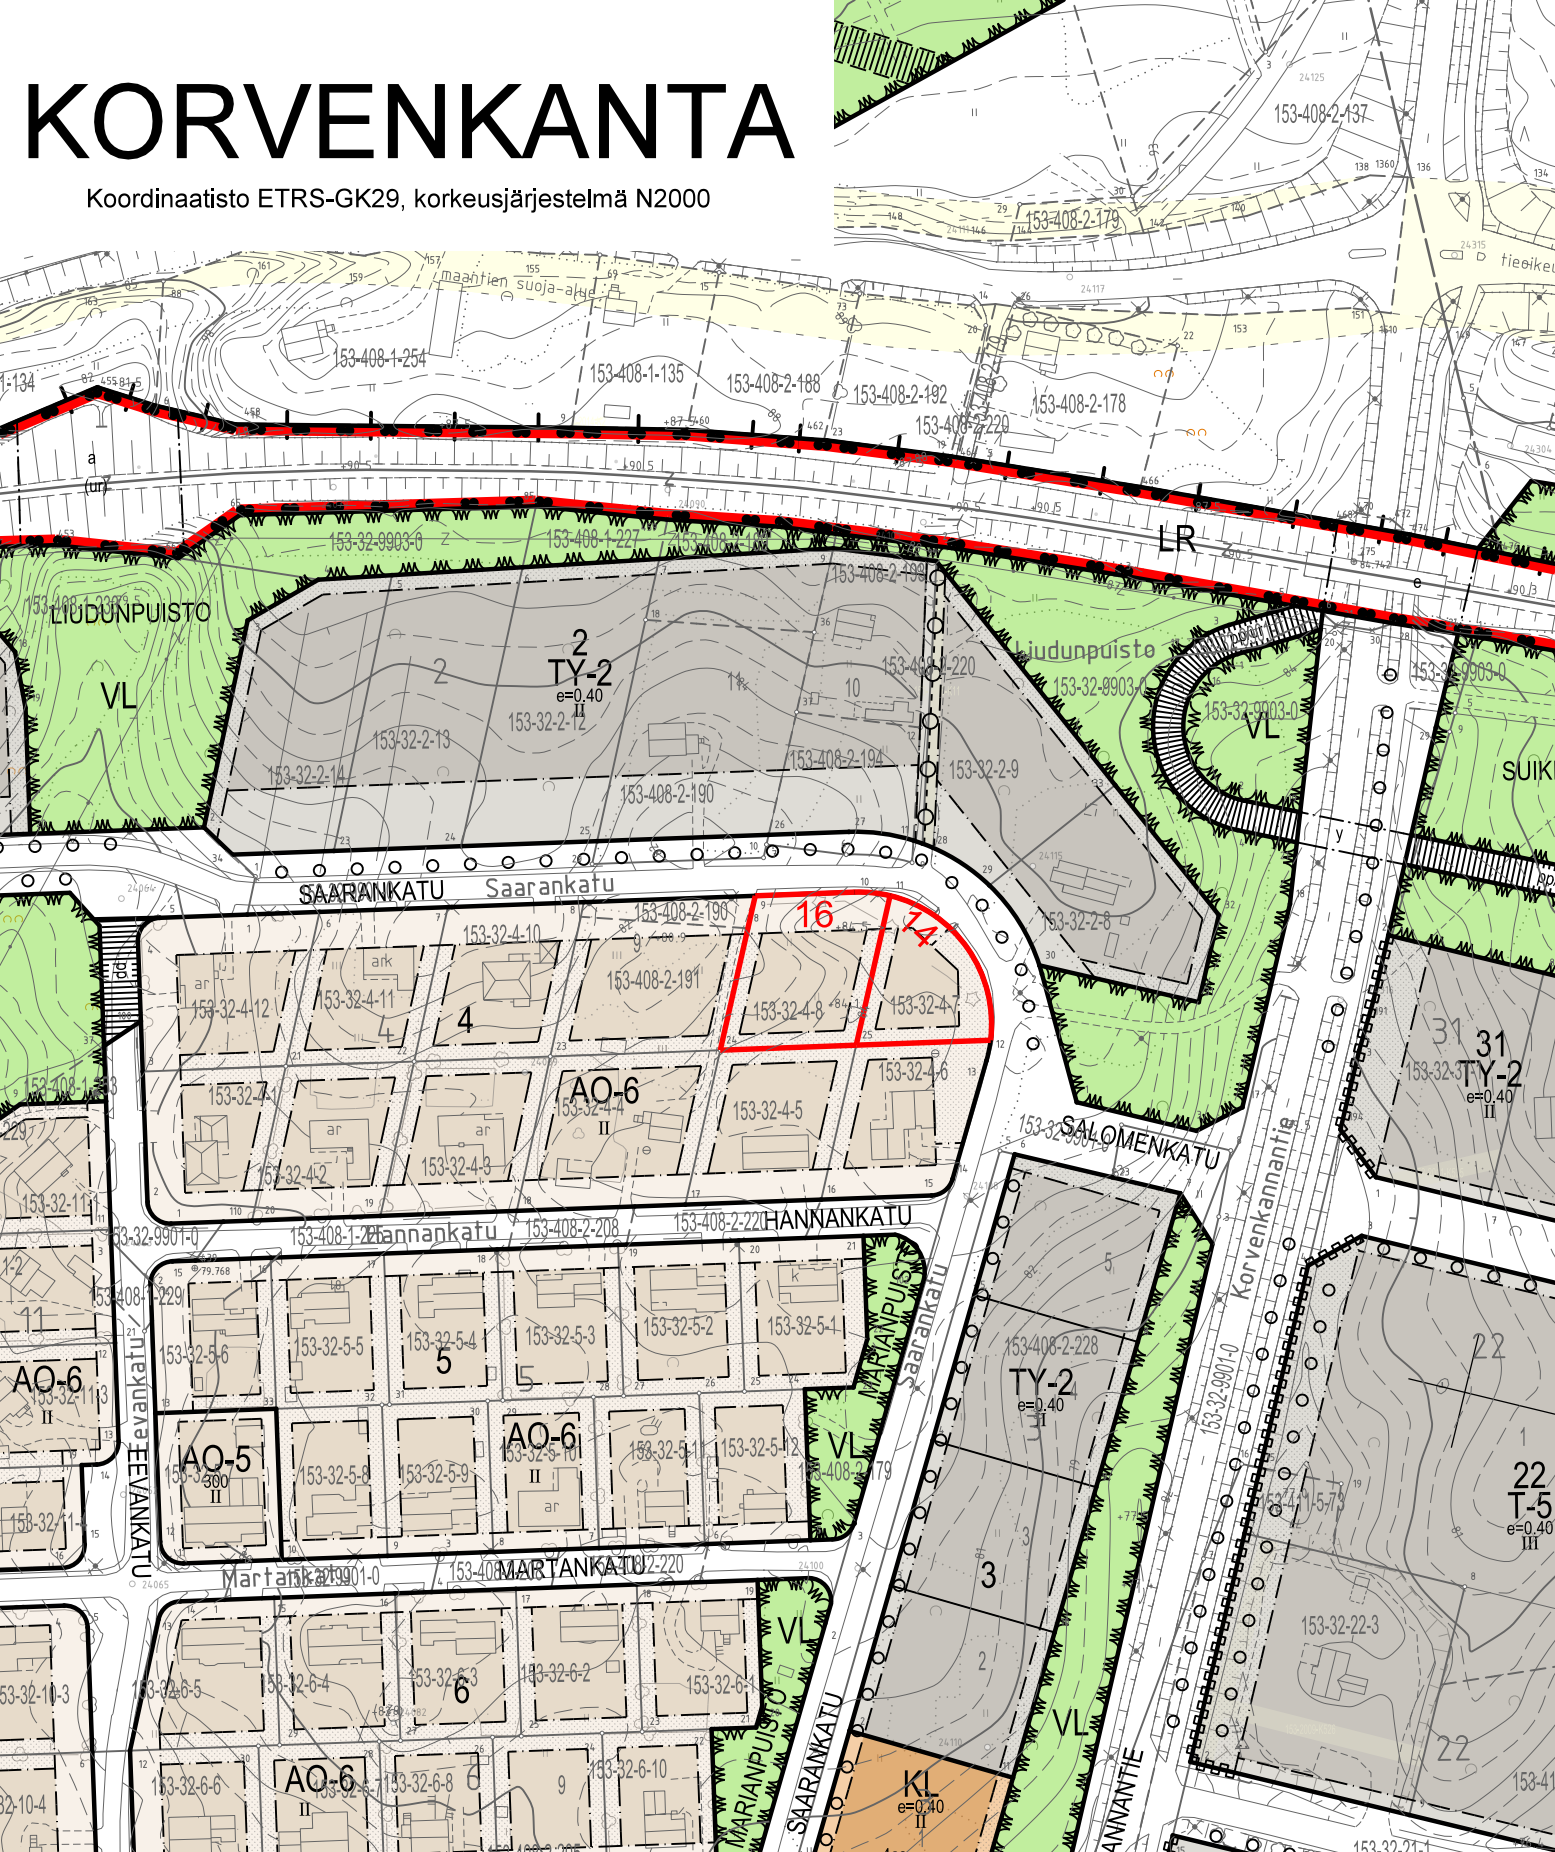

KORVENKANTA

Koordinaatisto ETRS-GK29, korkeusjärjestelmä N2000

kiint.tunnus	osoite	pinta-ala	rak.oikeus	hinta
153-32-4-7	Saarankatu 14	982 m ²	250m ²	7683 €
153-32-4-8	Saarankatu 16	1454 m ²	250m ²	9371 €

Huom. Tonteilla on ollut rakennuksia