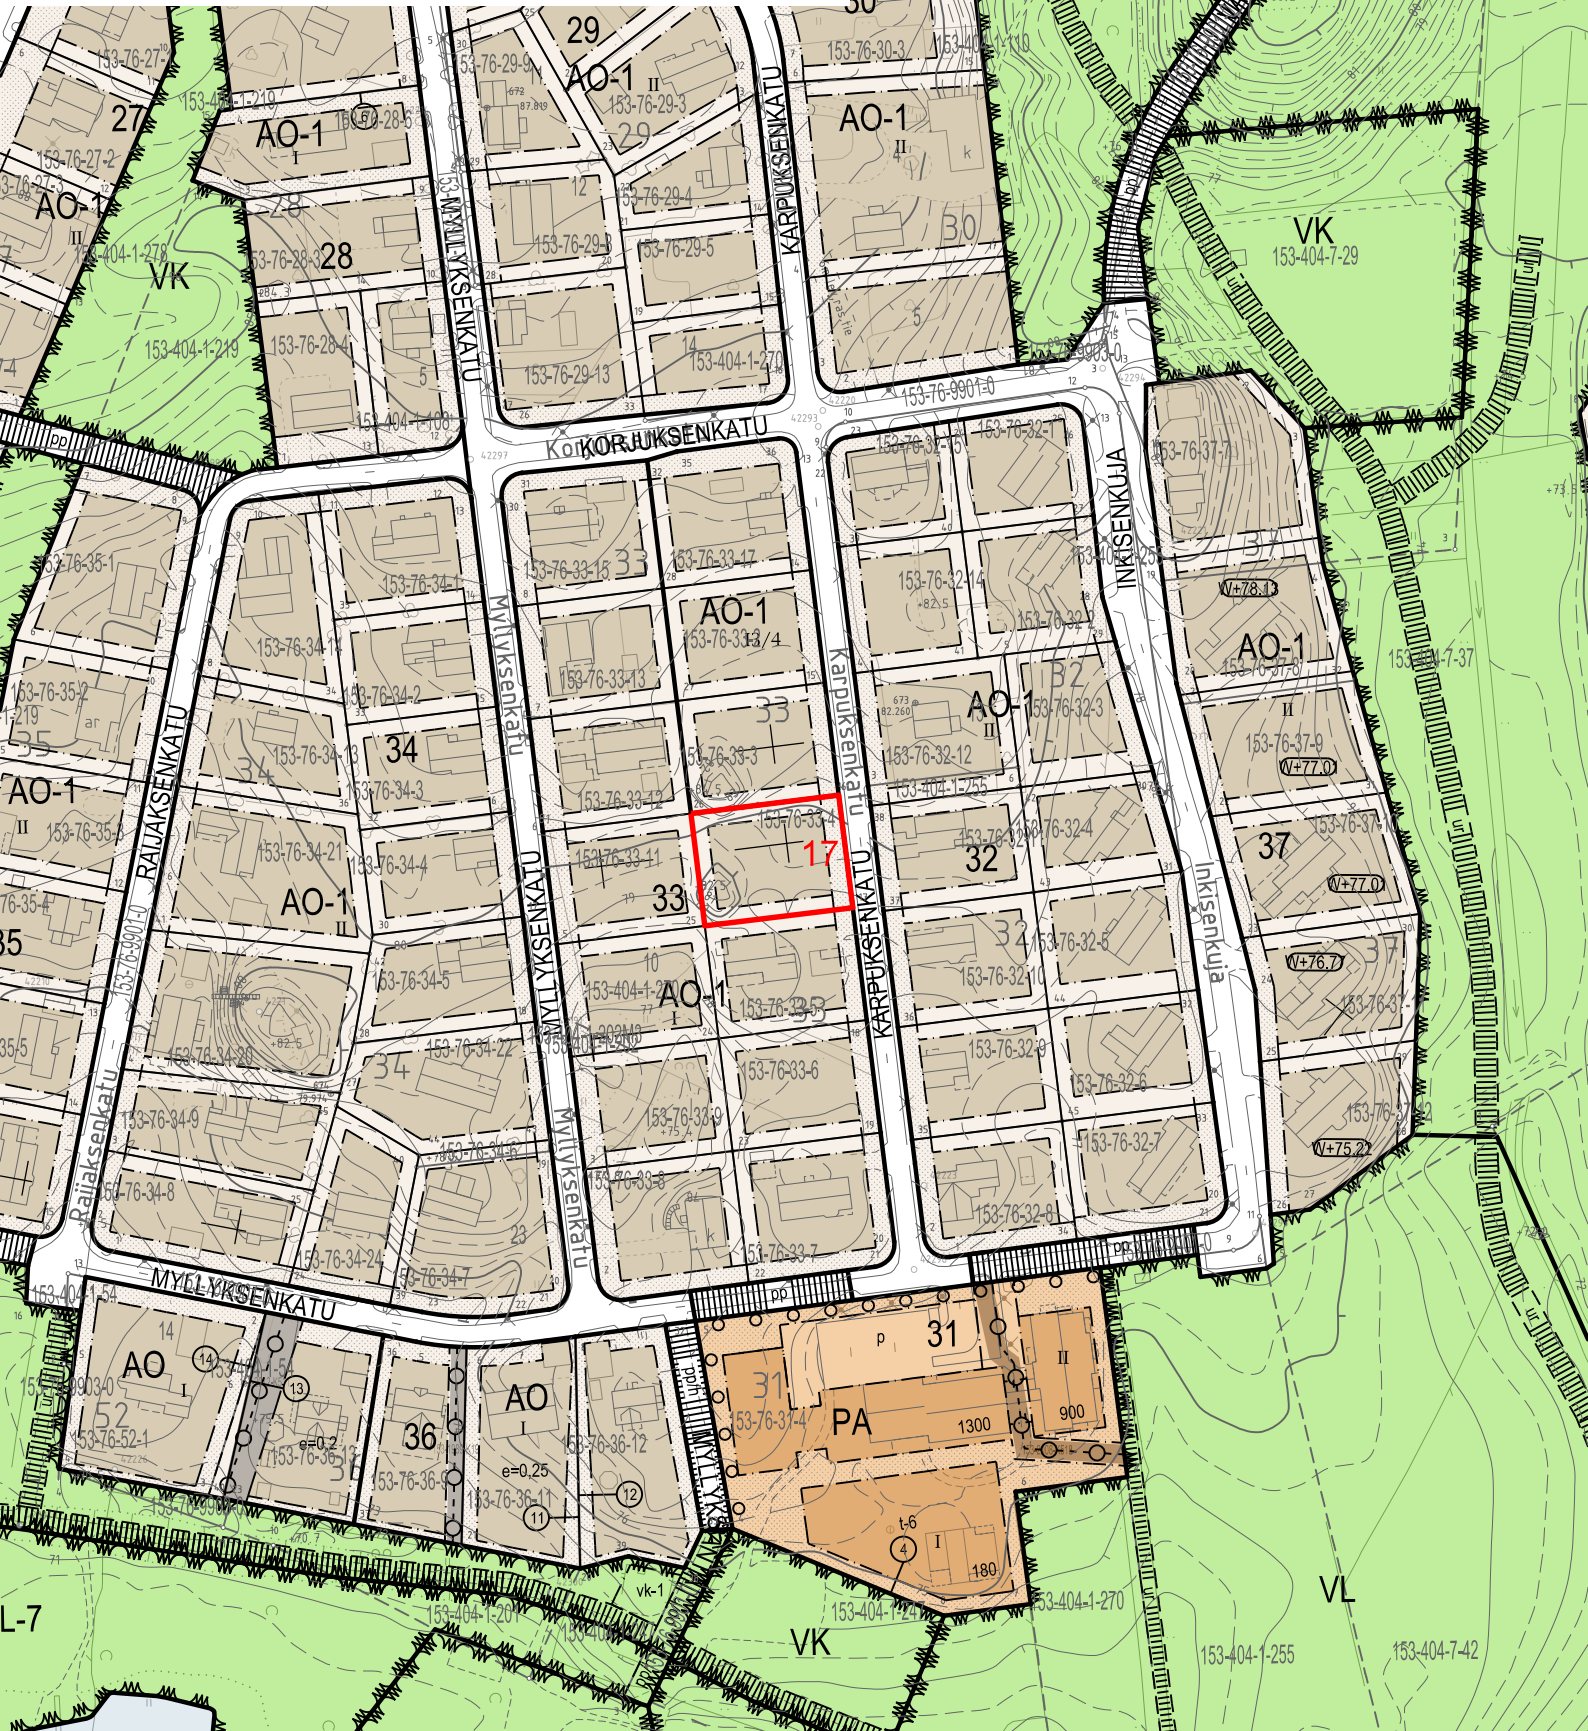

RAUTIO

Koordinaatisto ETRS-GK29, korkeusjärjestelmä N2000

kiint.tunnus

osoite

pinta-ala

rak.oikeus

hinta

153-76-33-4