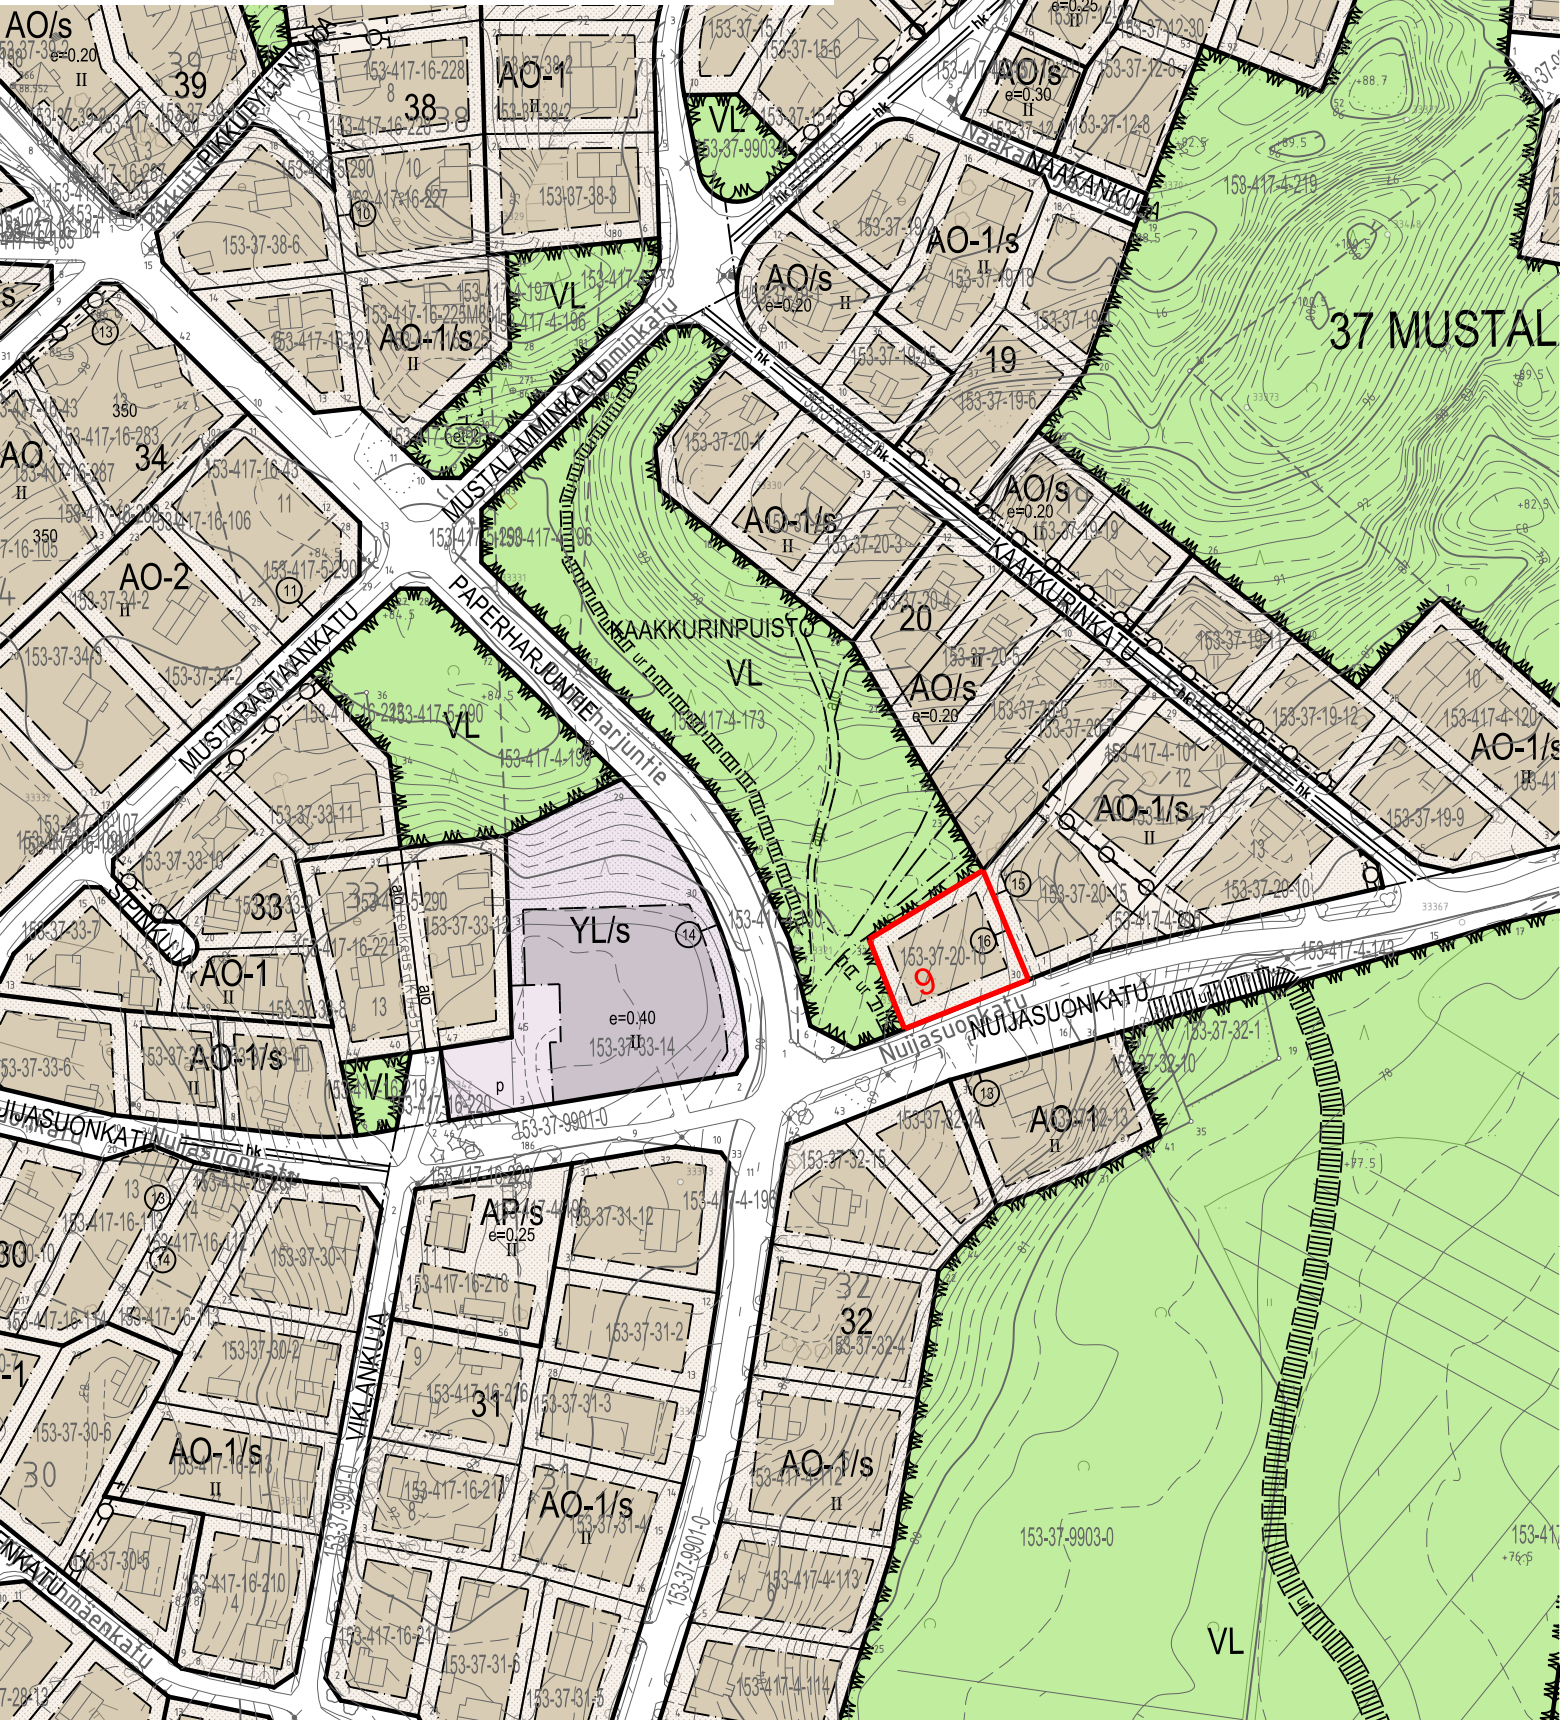

MUSTALAMPI

Koordinaatisto ETRS-GK29, korkeusjärjestelmä N2000

kiint.tunnus

153-37-20-16

osoite

Nuijasuonkatu 9

pinta-ala

996 m²