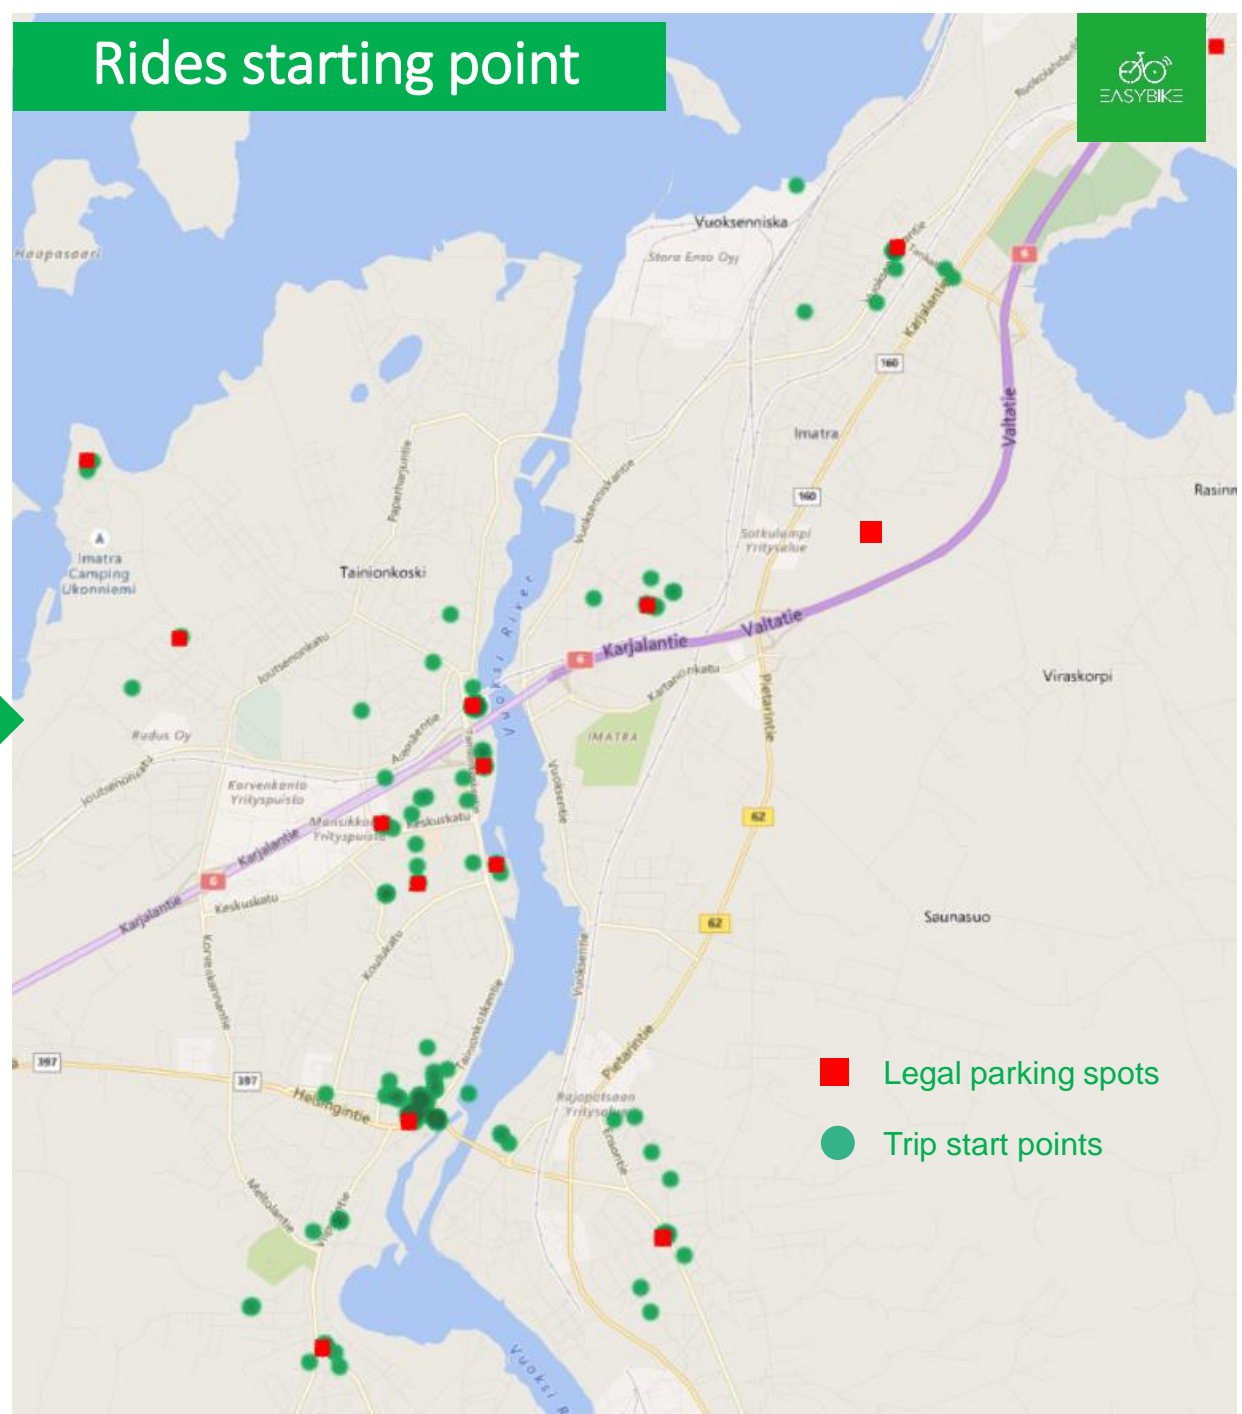

Imatra Rides

- **231** bike trips in Imatra
- **331** kilometers pedaled
- **1.4** km per ride (average)
- Peak riding hour: **10 am**
- Peak riding date: **Saturday**

Rides Data (per Day /Time /Date)

Where users opened Easybike APP

Rides starting point

Parking Data

■ Parking at legal parking spot ● Parking outside of legal parking spot

No. Parking spot	%Trips end at here
1 Kauppakeskus Koskentori	34%
2 Imatra Keskusliikenneasema	16%
3 S-market Rajapatsas	9%
4 Saimaan AMK, Linnalan kampus	6%
5 Minimani	5%
6 K-Market Meltola	4%
7 K-Market Sienimäki	4%
8 Prisma Imatra	4%
9 Imatran urheilutalo	3%
10 Imatran Pääkirjasto	3%
11 Jäähalli, Ottelukatu 1	2%
12 Imatran kylpylä	1%
13 Karjalantie-Kiskotie pysäkki	1%
14 K-Market Rautio	1%
15 Virta-opisto	0%
Outside	5%

Top 3 popular parking spots:

- Kauppakeskus Koskentori
- Imatra Keskusliikenneasema
- S-market Rajapatsas

Thank you & Looking forward for cooperation in 2019

EASYBIKE

- Business ID: 2829877-7
- Add: Korkenkoulunkatu 7, 33720
Tampere, Finland
- Tel: +358 442 427 668
- Website: www.easybike.fi
- Email: info@easybike.fi