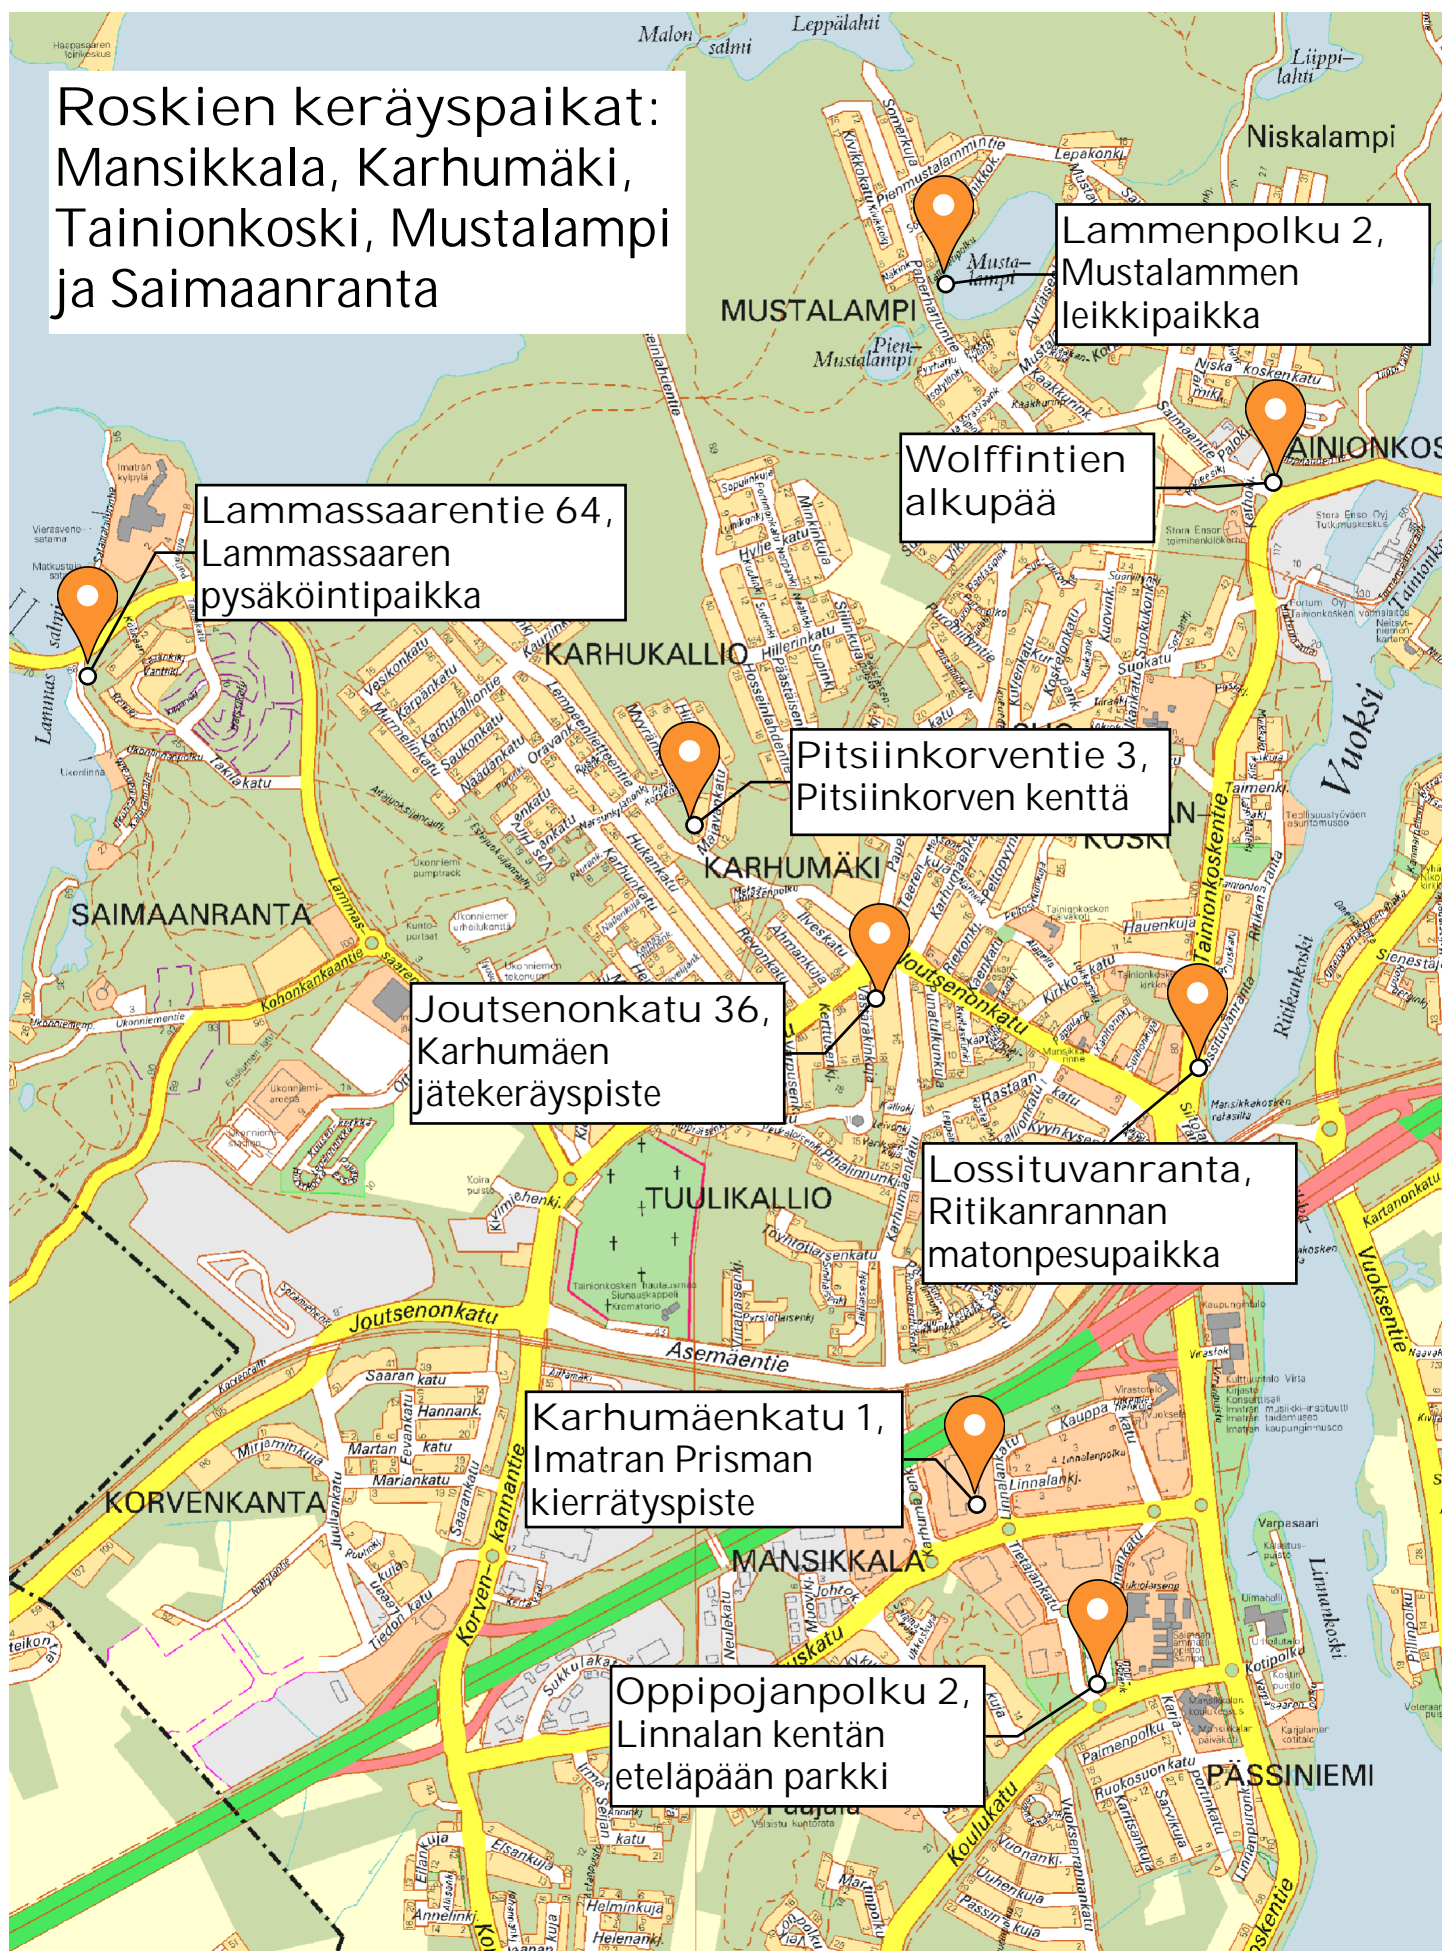

Roskien keräyspaikat: Mansikkala, Karhumäki, Tainionkoski, Mustalampi ja Saimaanranta

Lammenpolku 2,
Mustalammen
leikkipaikka

Wolffintien
alkupää

Lammassaarentie 64,
Lammassaaren
pysäköintipaikka

Pitsiinkorventie 3,
Pitsiinkorven kenttä

Joutsenonkatu 36,
Karhumäen
jätekeräyspiste

Lossituvanranta,
Ritikanrannan
matonpesupaikka

Karhumäenkatu 1,
Imatran Prismän
kierrätyspiste

Oppipojanpolku 2,
Linnalan kentän
eteläpään parkki