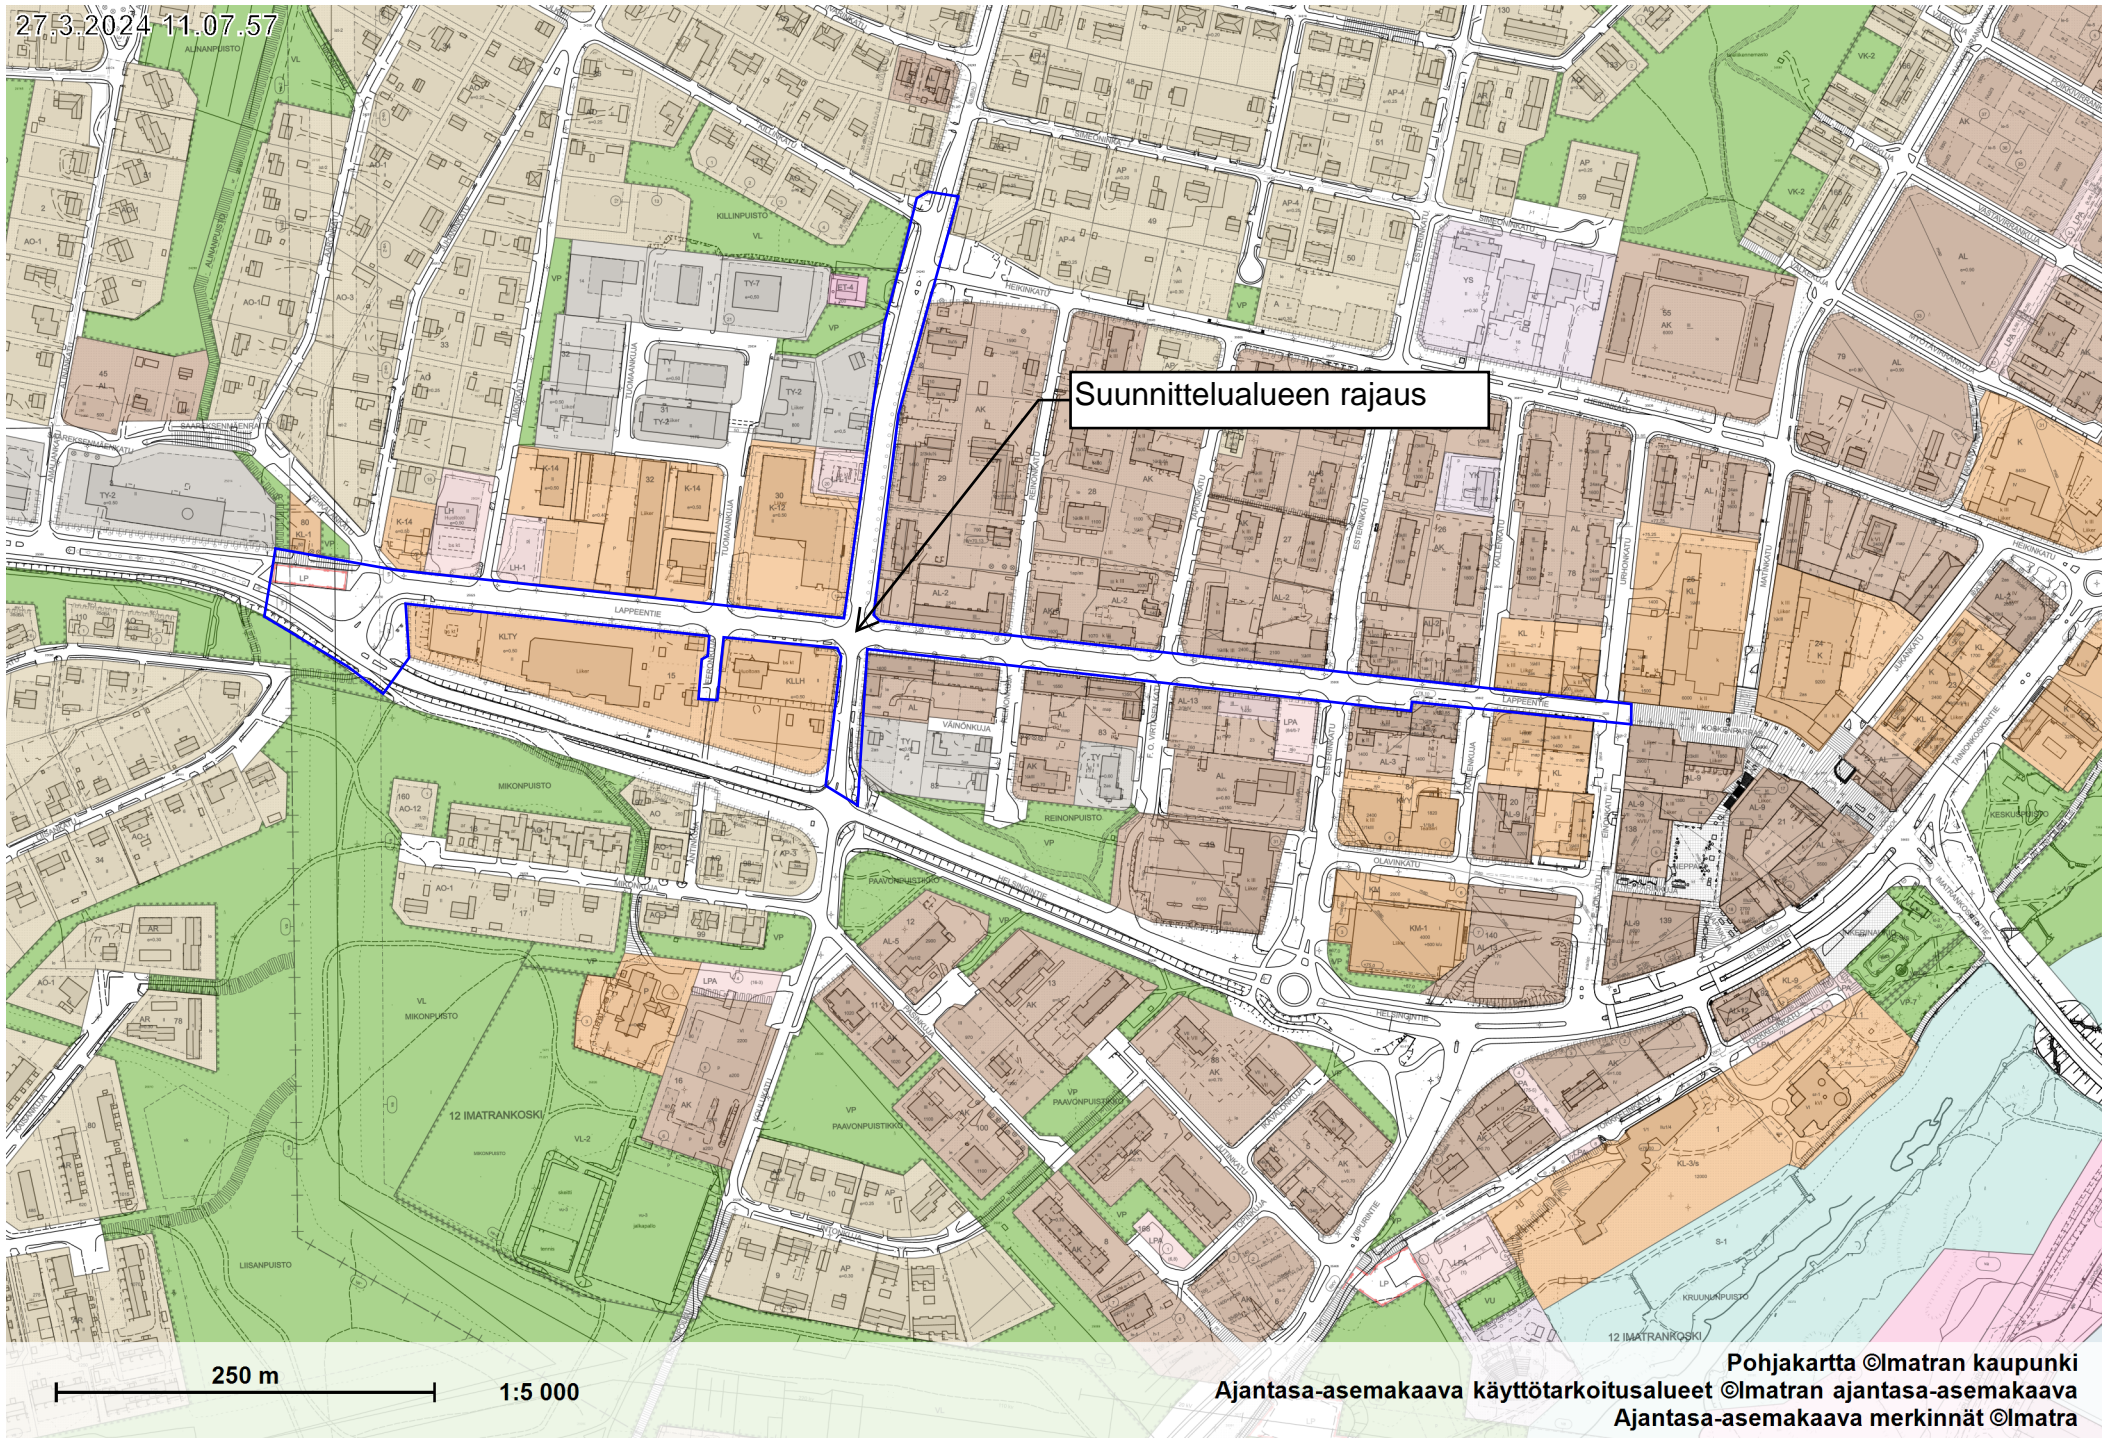

27.3.2024 11.07.57

Suunnittelualueen rajaus

250 m

1:5 000

Pohjakartta ©Imatran kaupunki
Ajantasa-asemakaava käyttötarkoitualueet ©Imatran ajantasa-asemakaava
Ajantasa-asemakaava merkinnät ©Imatra