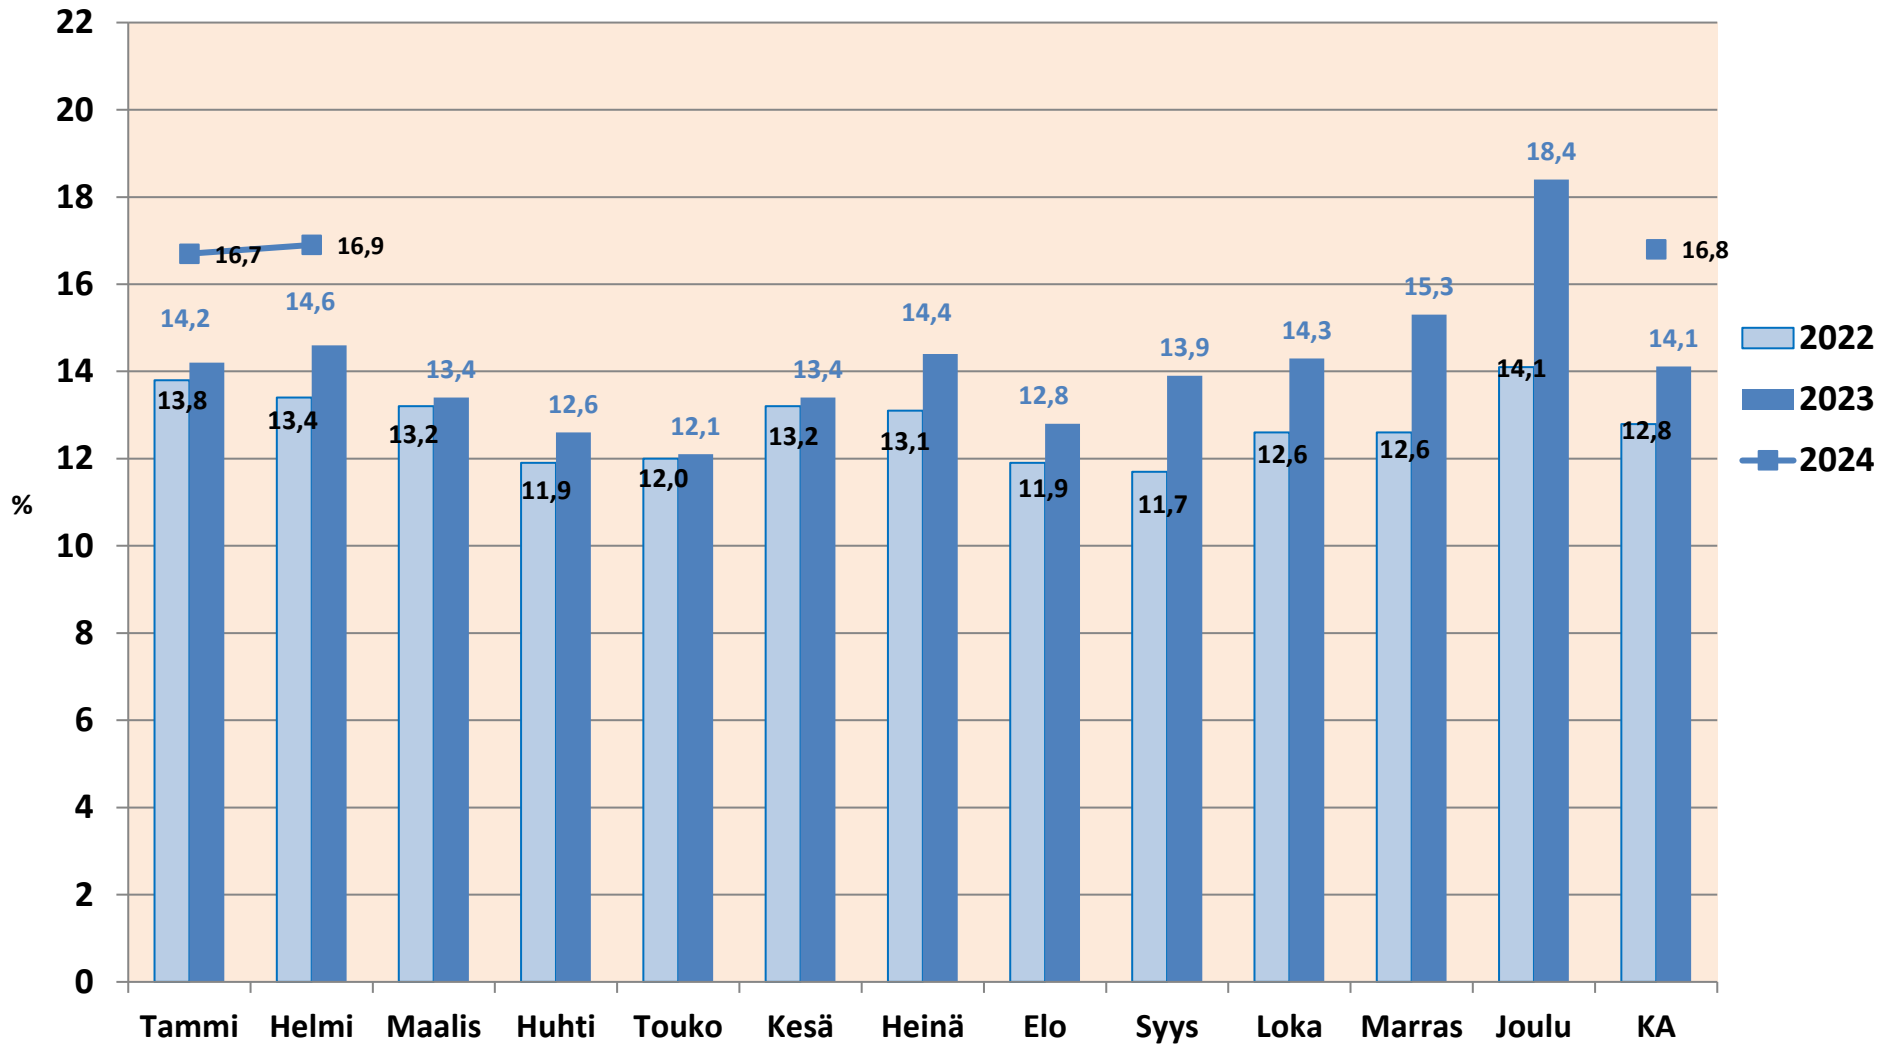

Imatran työttömyysaste kuukausittain v. 2022 - 2024 (Työttömien työnhakijoiden osuus työvoimasta, %)

Imatran työttömyysasteen vuosikeskiarvo v. 2000 - 2024