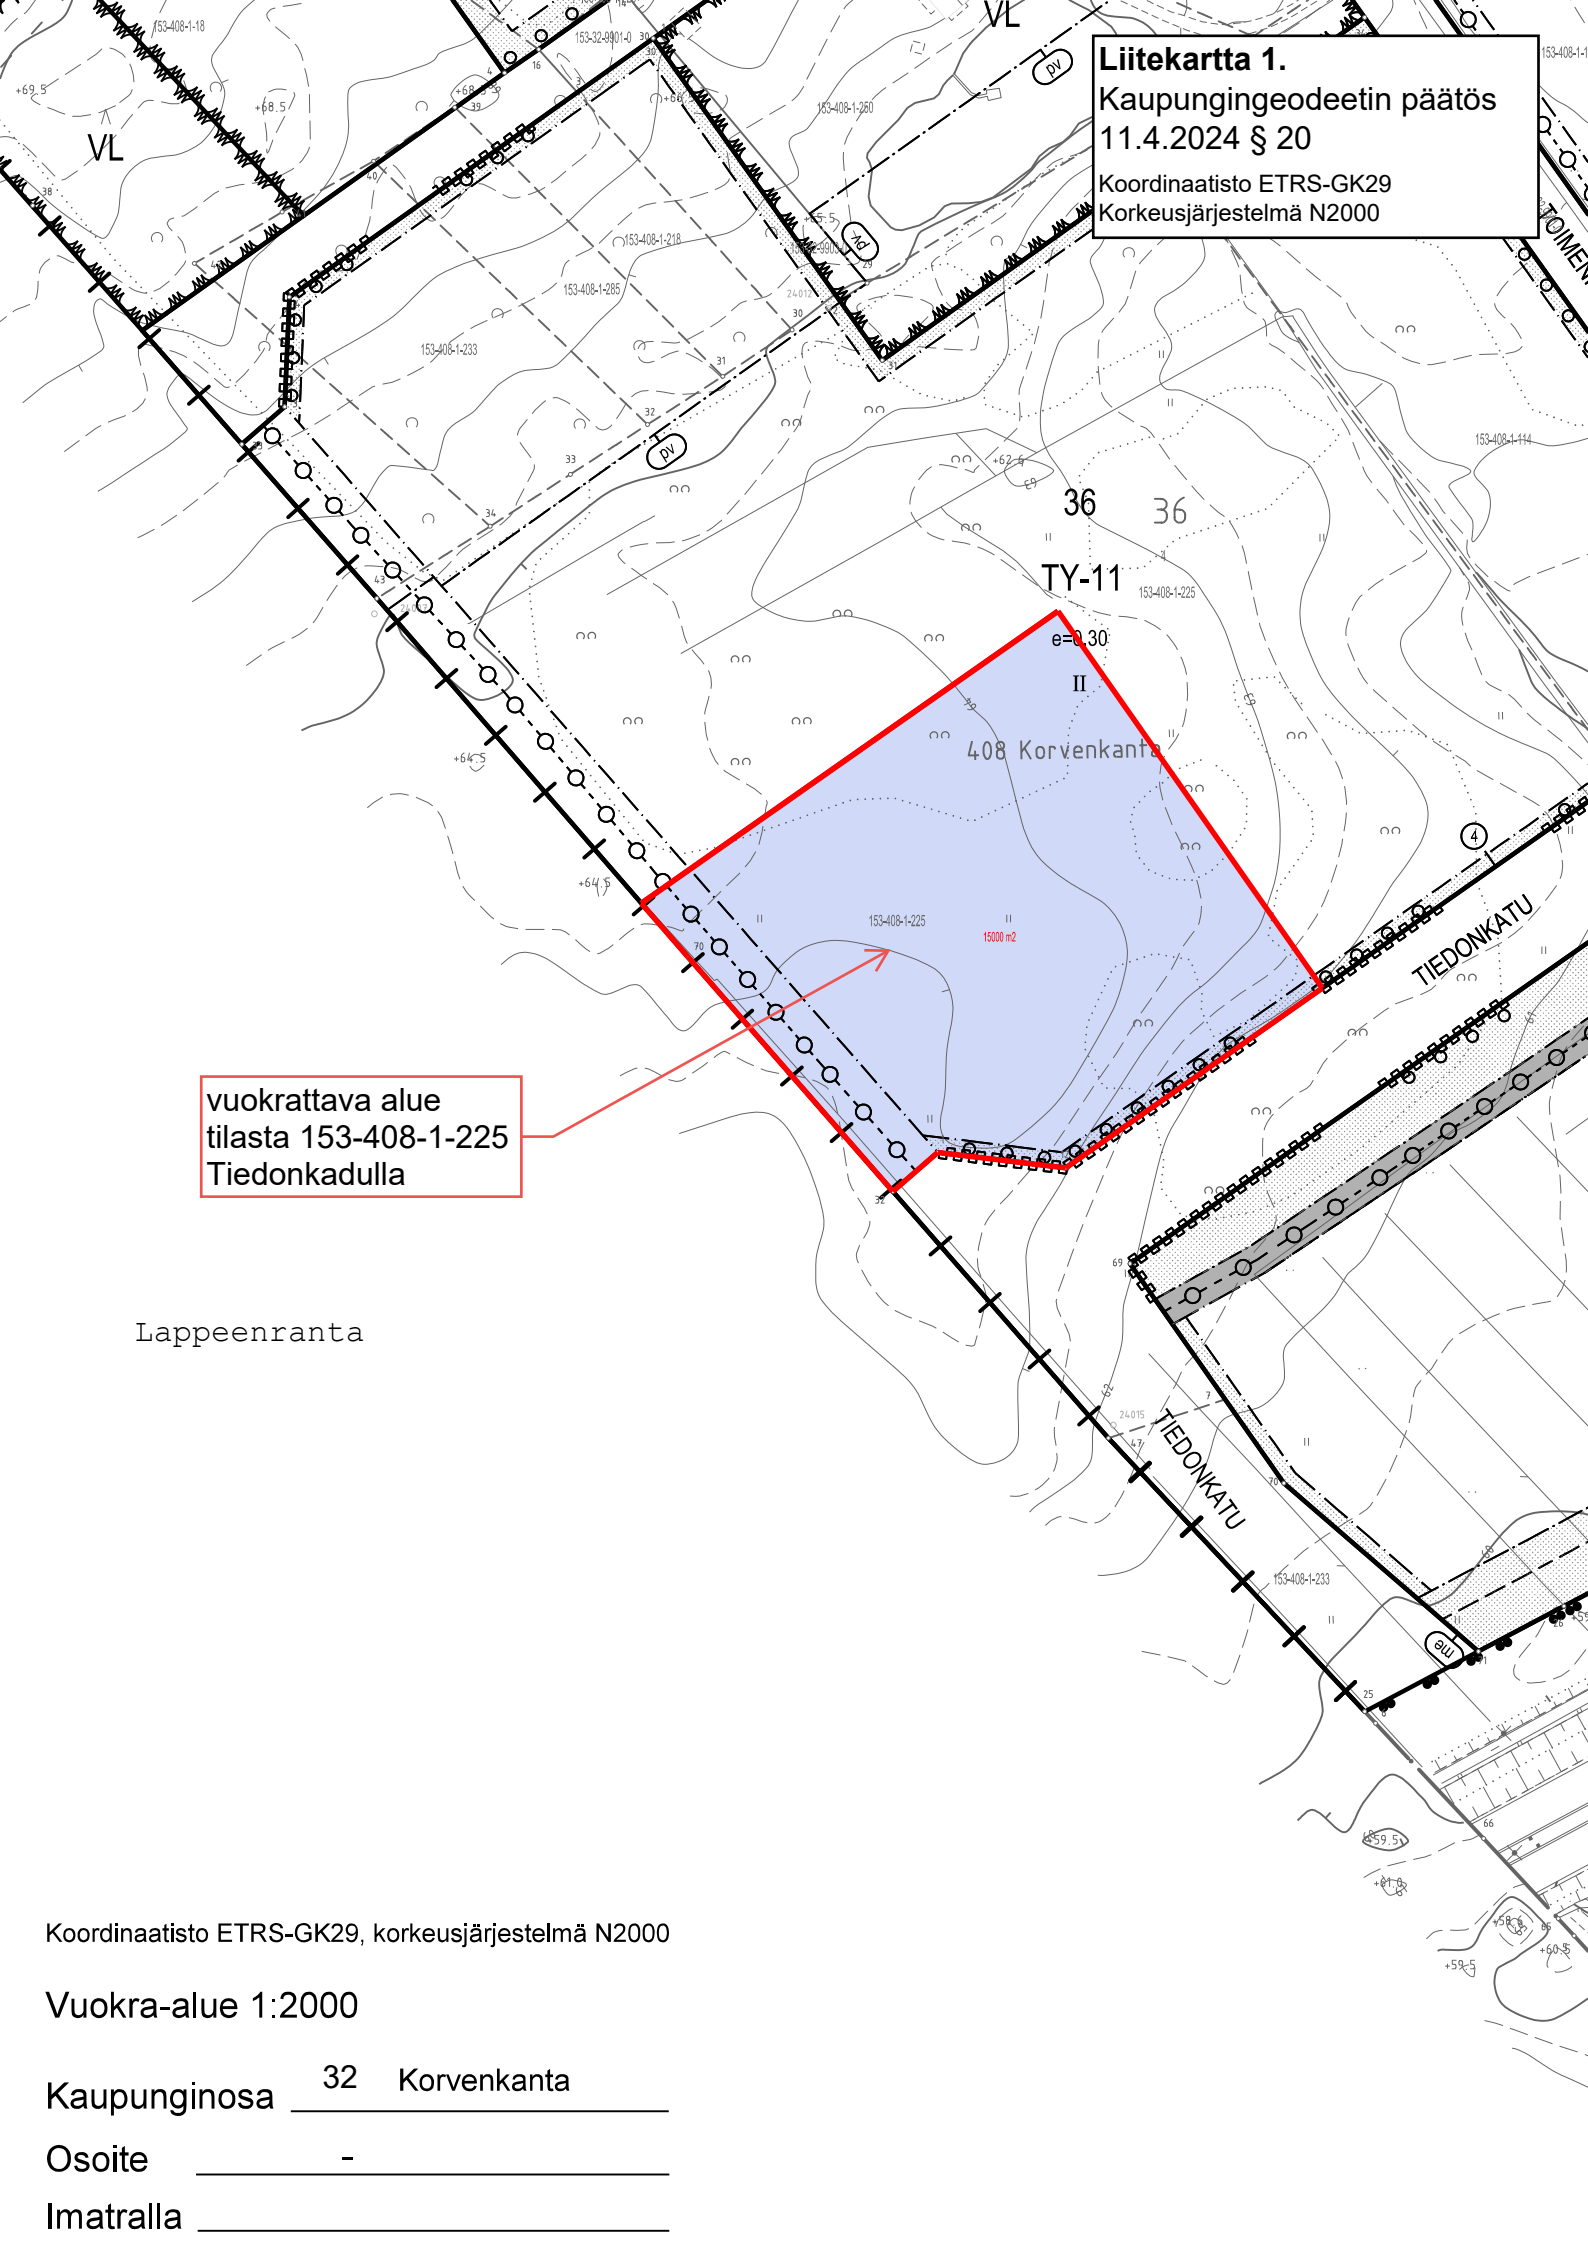

Liitekartta 1.
Kaupungingeodeetin päätös
11.4.2024 § 20
Koordinaatisto ETRS-GK29
Korkeusjärjestelmä N2000

vuokrattava alue
tilasta 153-408-1-225
Tiedonkadulla

Lappeenranta

Koordinaatisto ETRS-GK29, korkeusjärjestelmä N2000

Vuokra-alue 1:2000

Kaupunginosa 32 Korvenkanta

Osoite -

Imatralla -