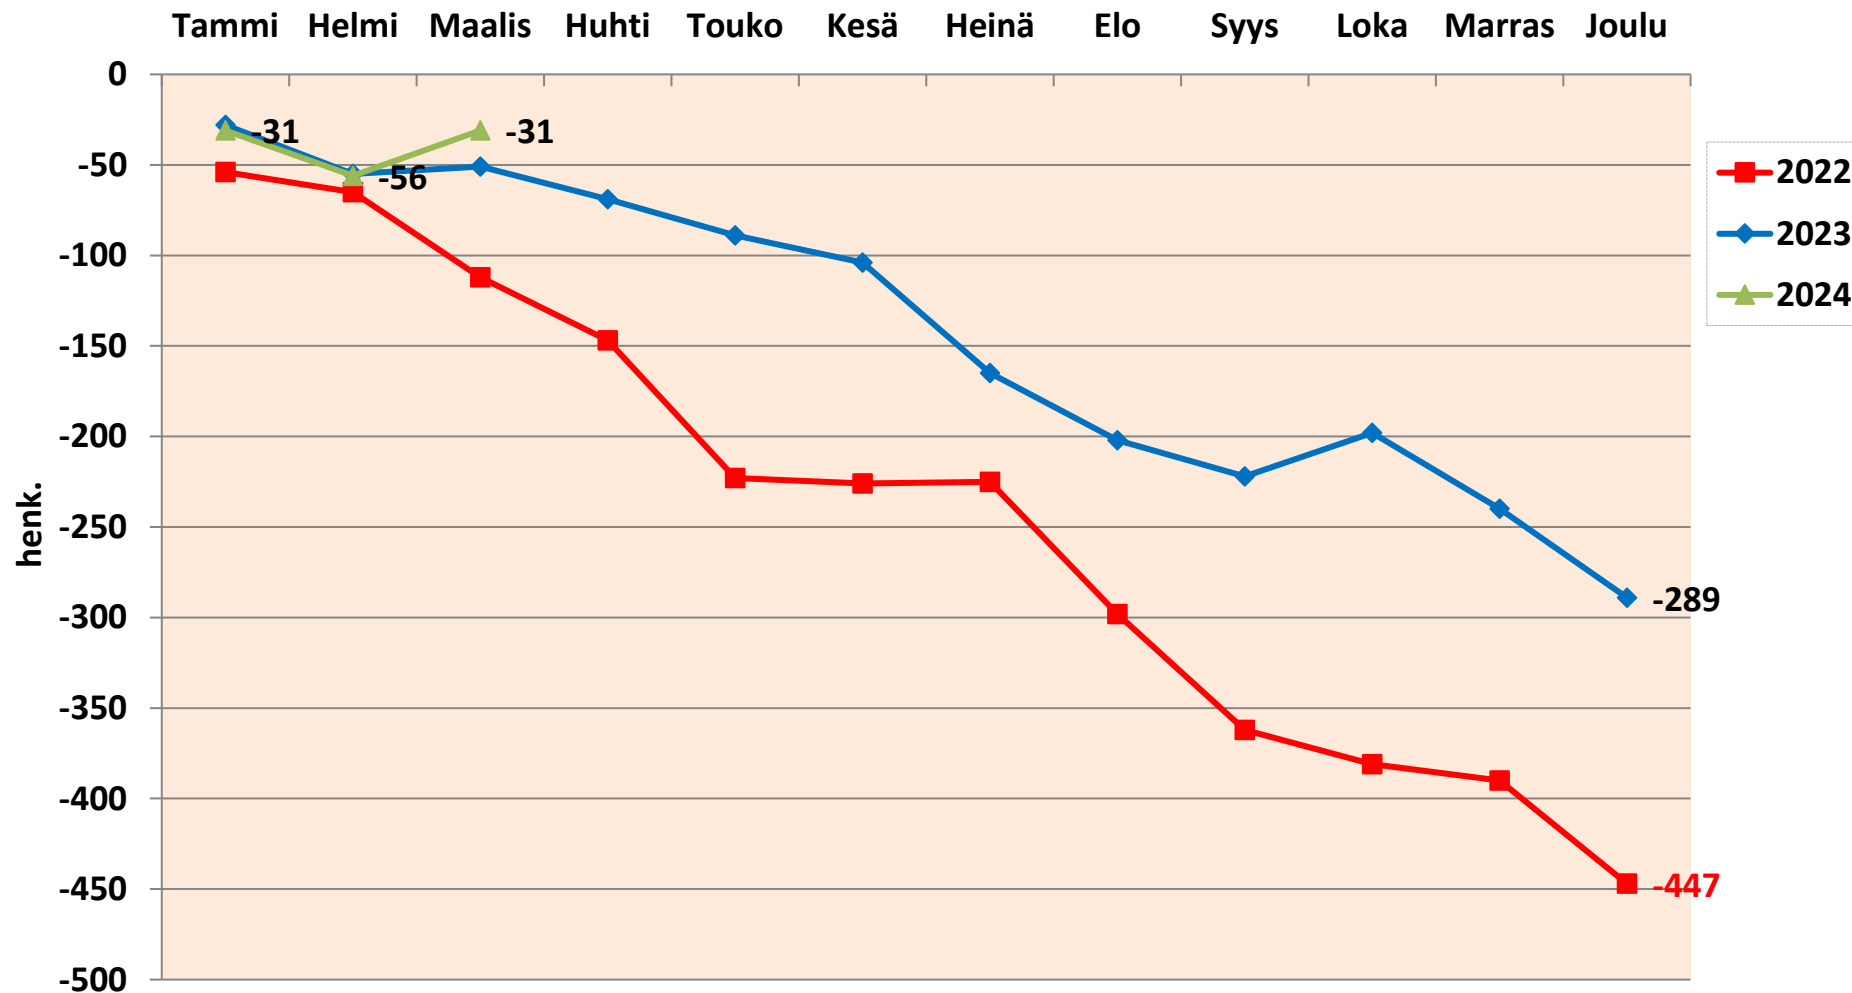

## Imatran väestönmuutokset ajalla 1.1. - 31.3. vuosina 2022, 2023 ja 2024

31.3.2024 asukasluku 24 888

## Imatran väestömäärän nettomuutos kuukausittain v. 2022, 2023 ja 2024

## Imatran väestön kumulatiivinen kehitys kuukausittain v. 2022 - 2024

31.3.2024 asukasluku 24 888