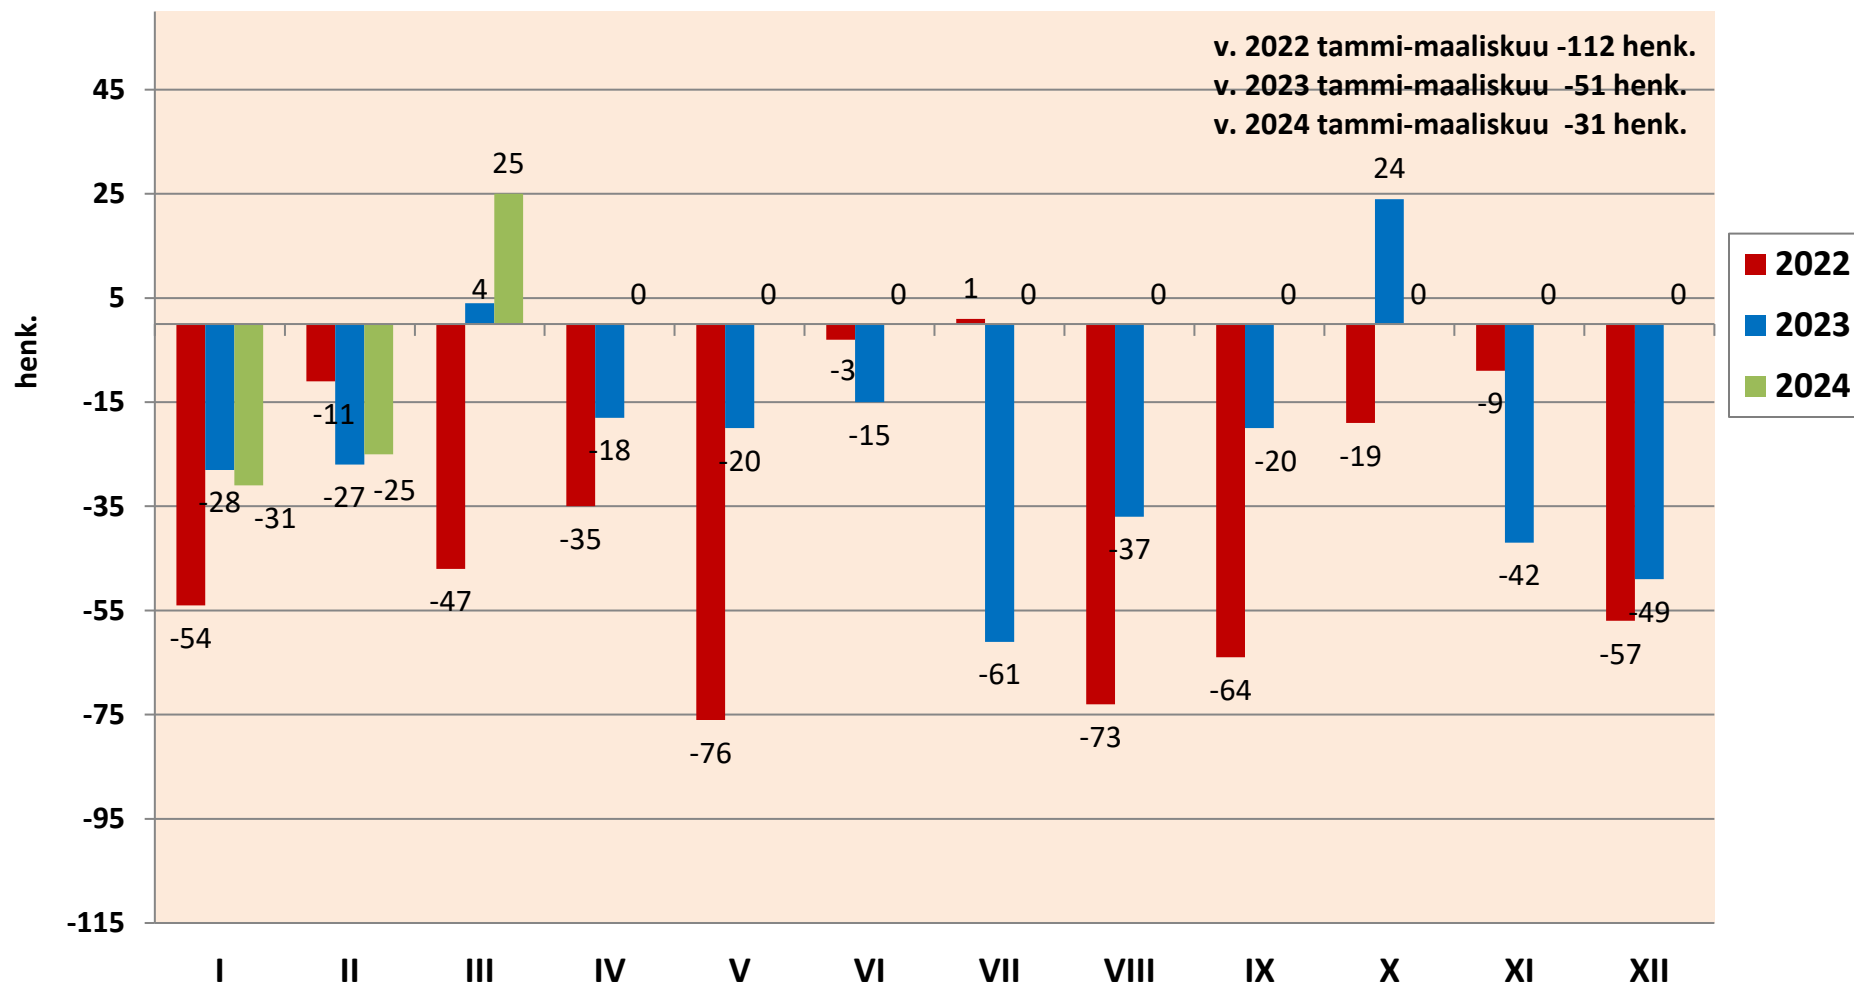

## Imatran väestönmuutokset ajalla 1.1. - 31.3. vuosina 2022, 2023 ja 2024

31.3.2024 asukasluku 24 888

## Imatran väestömäärän nettomuutos kuukausittain v. 2022, 2023 ja 2024

## Imatran väestön kumulatiivinen kehitys kuukausittain v. 2022 - 2024

31.3.2024 asukasluku 24 888