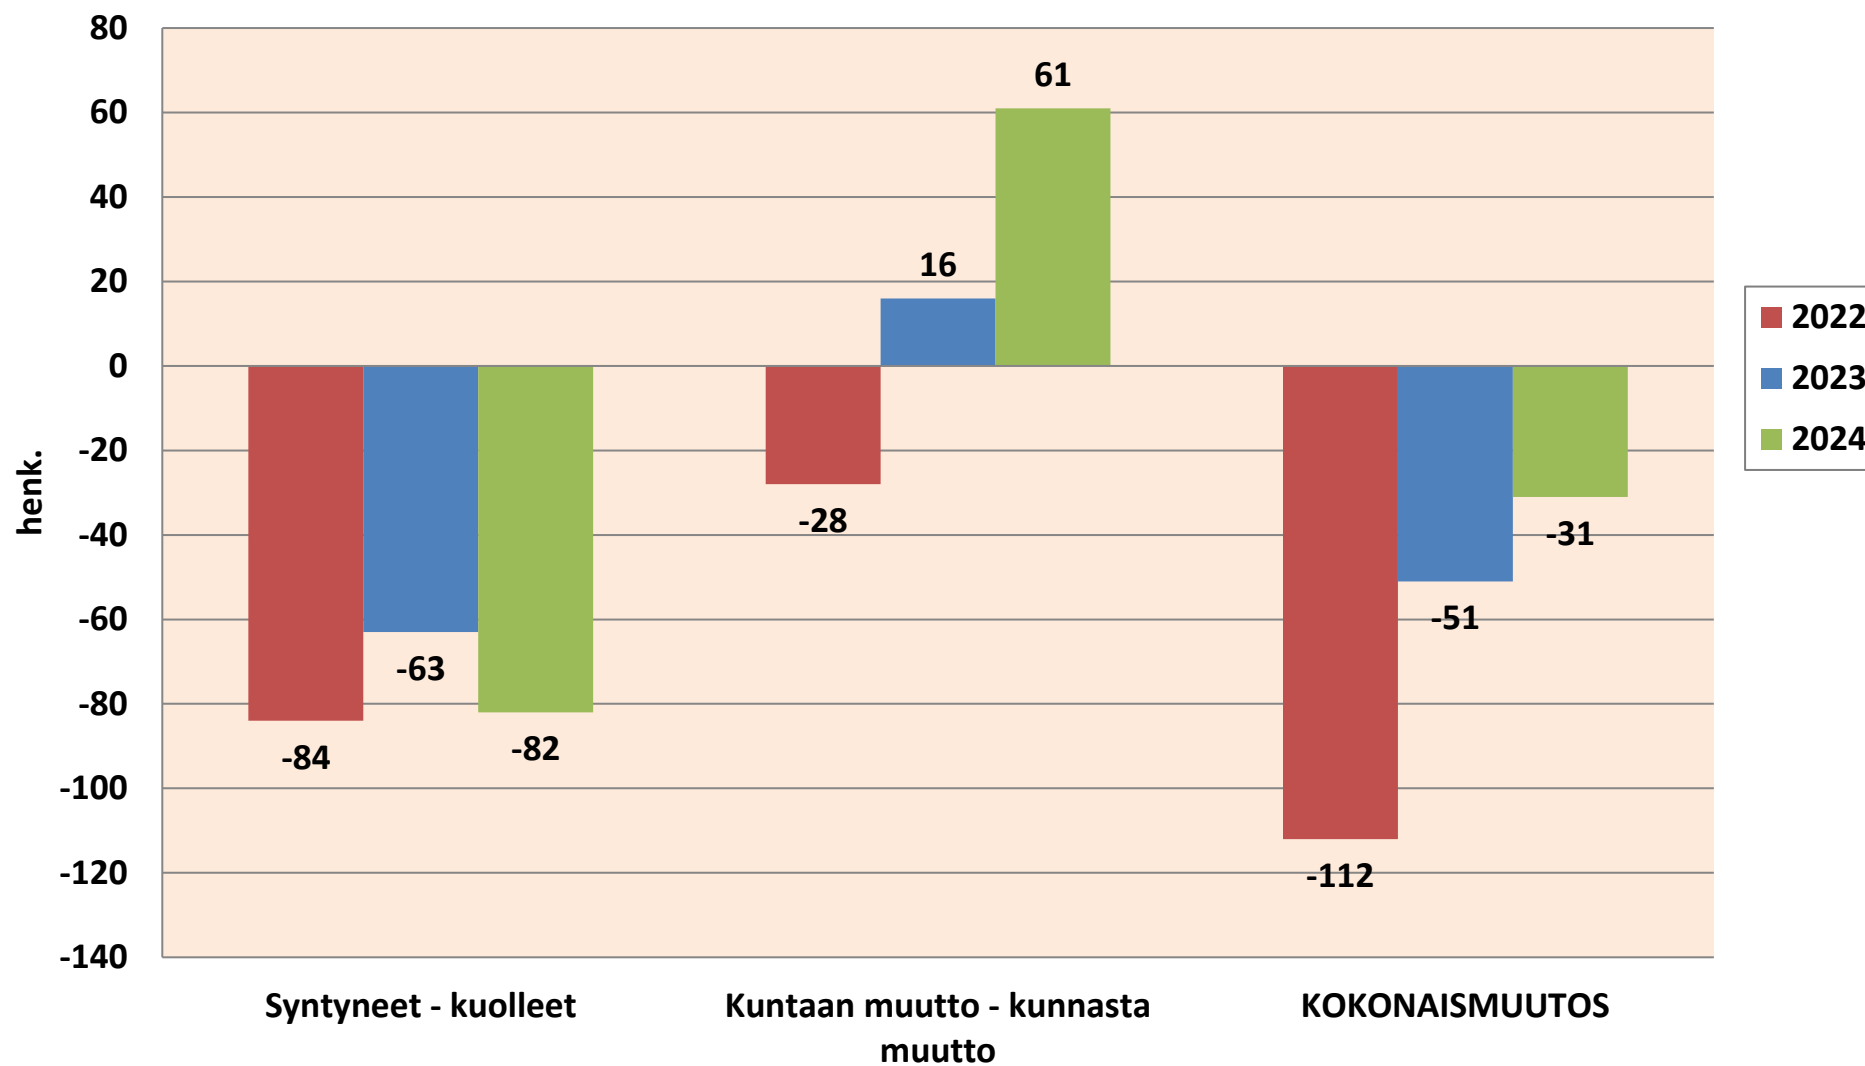

## Imatran väestönmuutokset ajalla 1.1. - 31.3. vuosina 2022, 2023 ja 2024

31.3.2024 asukasluku 24 888

## Imatran väestömäärän nettomuutos kuukausittain v. 2022, 2023 ja 2024

## Imatran väestön kumulatiivinen kehitys kuukausittain v. 2022 - 2024

31.3.2024 asukasluku 24 888