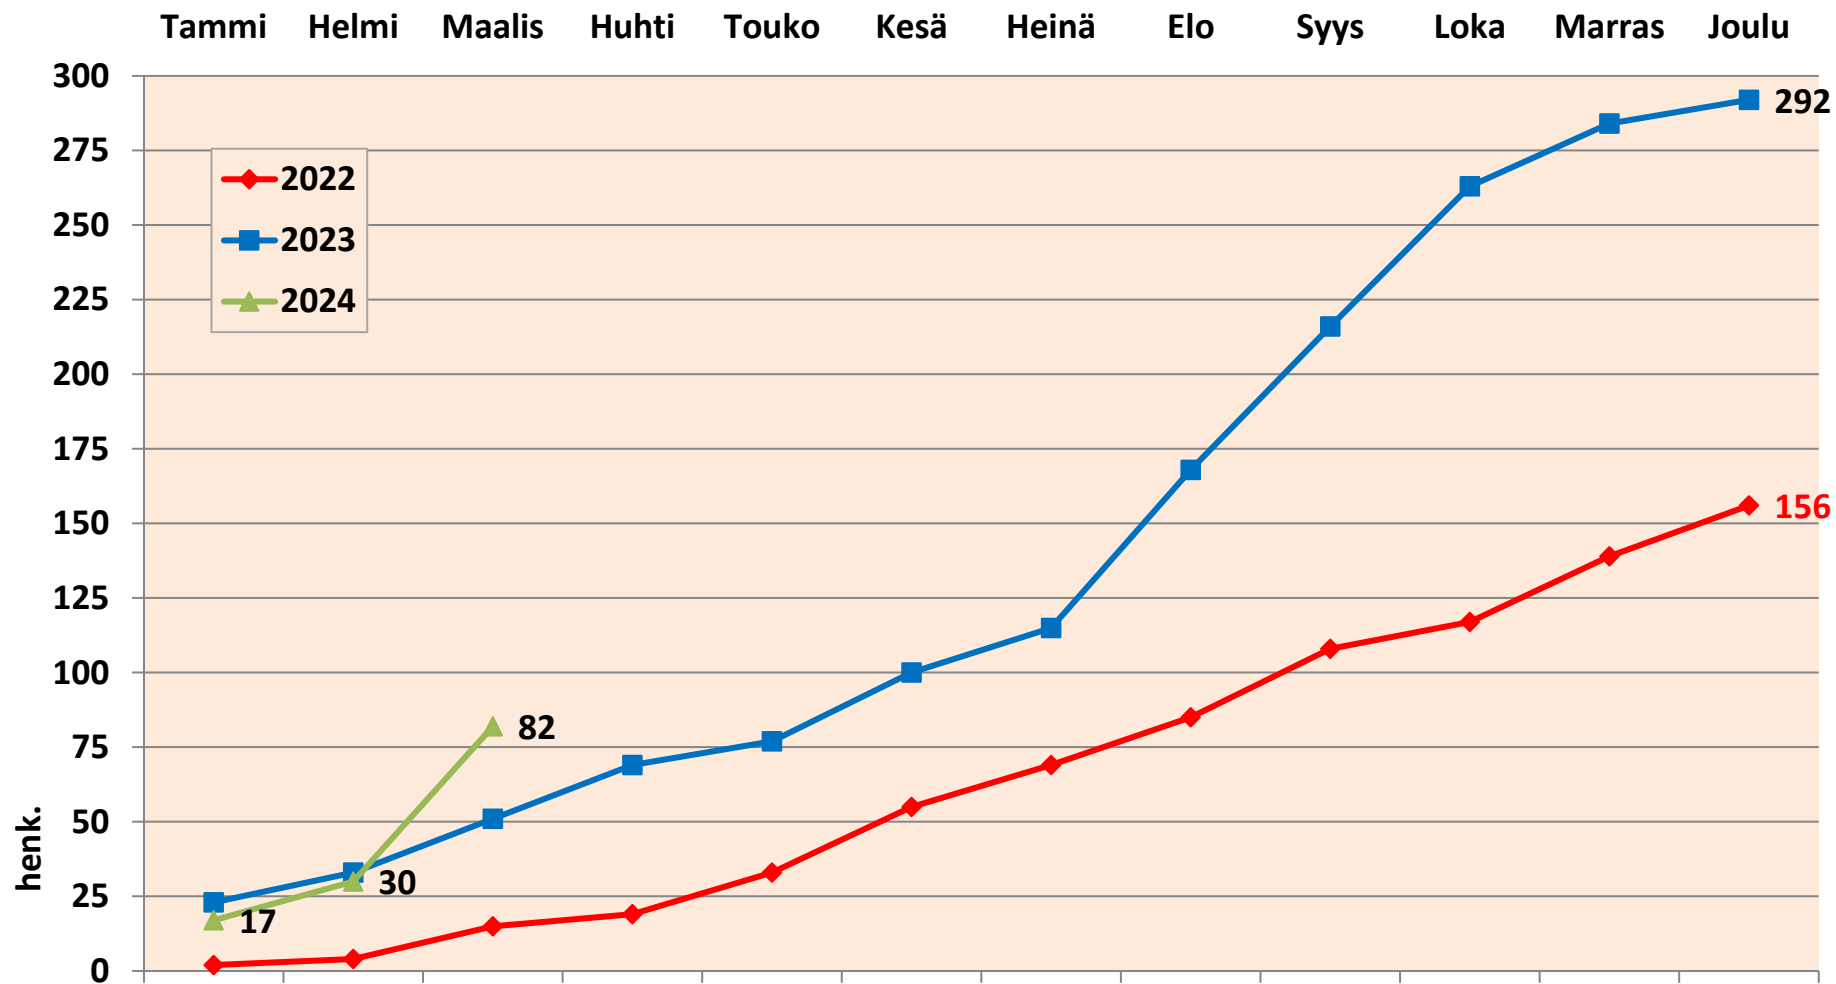

Kumulatiivinen maahanmuutto - maastamuutto (nettomaahanmuutto) v. 2022 - 2024

Väestömuutosten ennakkotiedot tapahtumakuukauden mukaan v. 2023 ja 2024

Lähde: Tilastokeskus

		Elävänä syntyneet	Kuolleet	Luonnollinen väestönlisäys	Kuntien välinen tulomuutto	Kuntien välinen lähtömuutto	Kuntien välinen nettomuutto	Maahan- muutto	Maasta- muutto	Netto- maahan- muutto	Kokonais- netto- muutto	Väestön- lisäys	Väkiluvun korjaus	Kokonais- muutos	Väkiluku
Imatra 2023 ennakko	Yhteensä	122	424	-302	779	1 055	-276	318	26	292	16	-286	-3	-289	24 919
	Tammikuu	6	34	-28	58	76	-18	25	2	23	5	-23	-5	-28	25 180
	Helmikuu	14	32	-18	46	66	-20	10	0	10	-10	-28	1	-27	25 153
	Maaliskuu	12	29	-17	55	52	3	19	1	18	21	4	0	4	25 157
	Huhtikuu	11	34	-23	55	69	-14	19	1	18	4	-19	1	-18	25 139
	Toukokuu	11	39	-28	78	78	0	11	3	8	8	-20	0	-20	25 119
	Kesäkuu	11	27	-16	75	95	-20	24	1	23	3	-13	-2	-15	25 104
	Heinäkuu	11	43	-32	68	113	-45	19	4	15	-30	-62	1	-61	25 043
	Elokuu	11	24	-13	88	165	-77	56	3	53	-24	-37	0	-37	25 006
	Syyskuu	8	45	-37	71	103	-32	54	6	48	16	-21	1	-20	24 986
	Lokakuu	8	36	-28	77	72	5	48	1	47	52	24	0	24	25 010
	Marraskuu	14	44	-30	50	86	-36	22	1	21	-15	-45	3	-42	24 968
Joulukuu	5	37	-32	58	80	-22	11	3	8	-14	-46	-3	-49	24 919	
Imatra 2024 ennakko	Yhteensä	31	113	-82	178	199	-21	85	3	82	61	-21	-10	-31	24 888
	Tammikuu	16	42	-26	62	76	-14	17	0	17	3	-23	-8	-31	24 888
	Helmikuu	8	42	-34	52	54	-2	15	2	13	11	-23	-2	-25	24 863
	Maaliskuu	7	29	-22	64	69	-5	53	1	52	47	25	0	25	24 888
	Huhtikuu														
	Toukokuu														
	Kesäkuu														
	Heinäkuu														
	Elokuu														
	Syyskuu														
	Lokakuu														
	Marraskuu														
Joulukuu															
Tammi-maaliskuu 2023		32	95	-63	159	194	-35	54	3	51	16	-47	-4	-51	
	Tammi-maaliskuu 2024	31	113	-82	178	199	-21	85	3	82	61	-21	-10	-31	
		-1	18	-19	19	5	14	31	0	31	45	26	-6	20