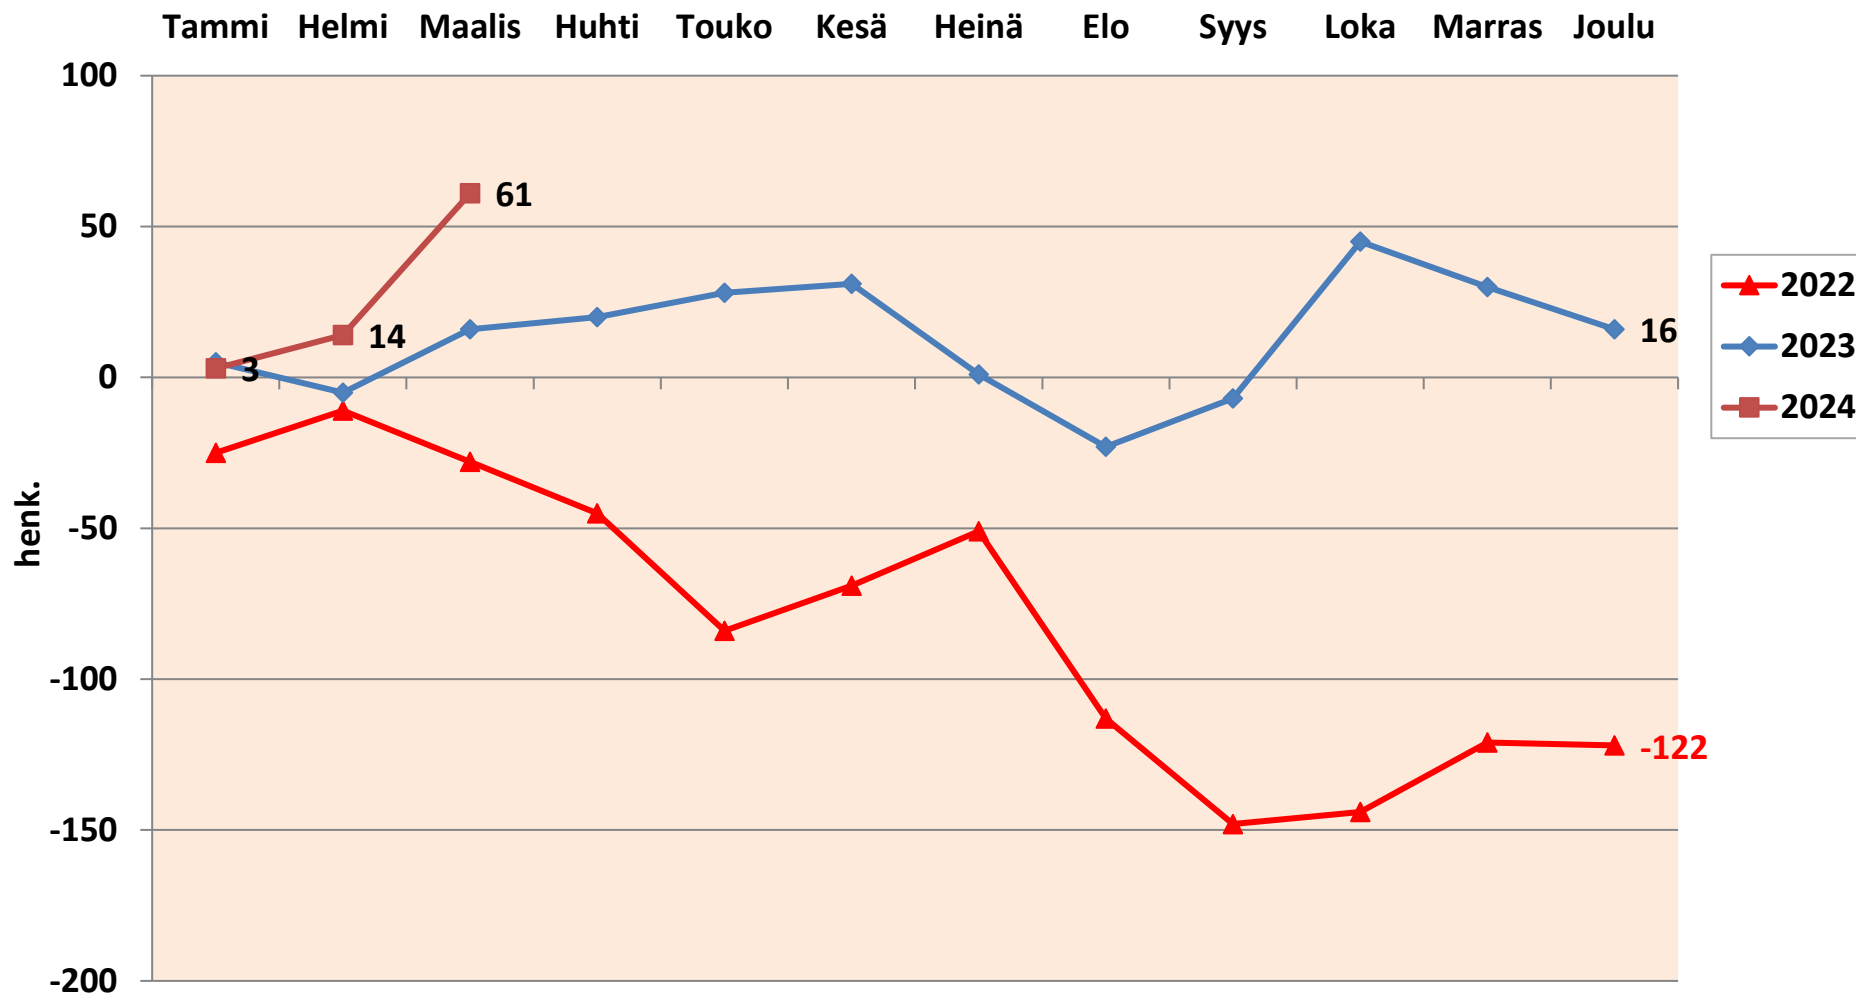

Imatran muuttoliikkeen (kokonaisnettomuutto) kumulatiivinen kehitys kuukausittain v. 2022 - 2024