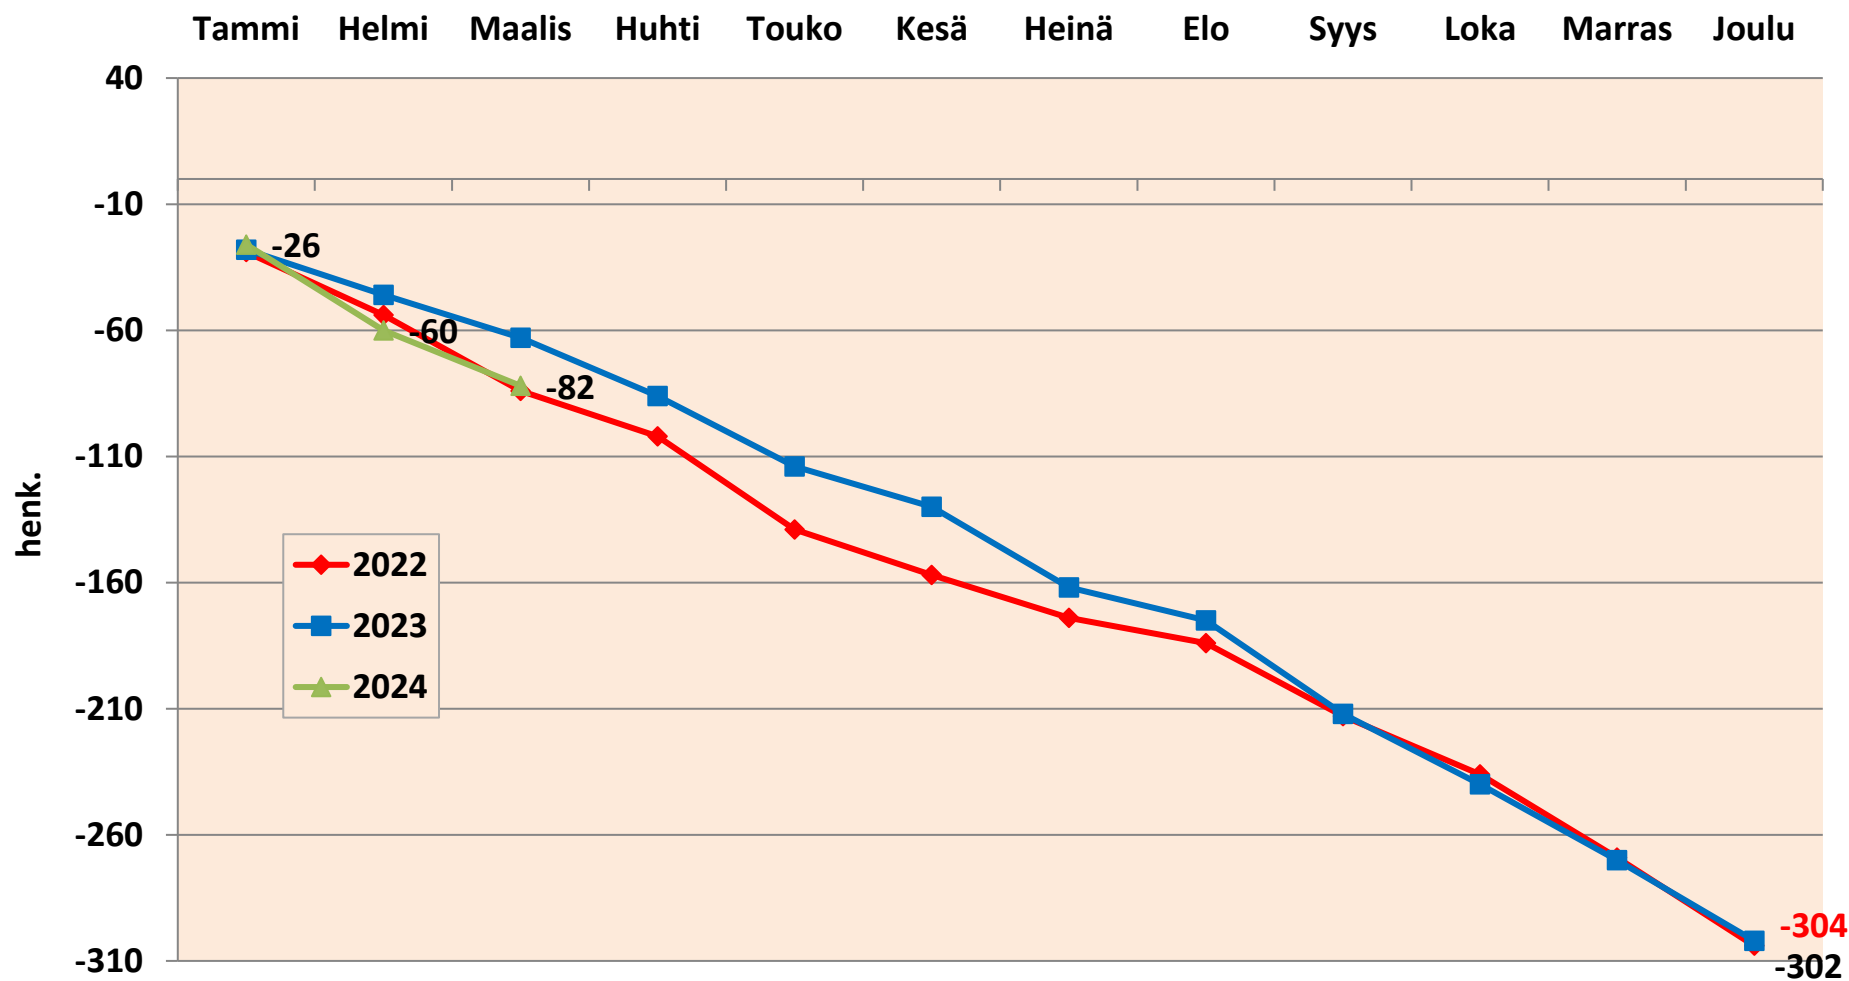

## Imatran väestönmuutokset ajalla 1.1. - 31.3. vuosina 2022, 2023 ja 2024

31.3.2024 asukasluku 24 888

## Imatran väestömäärän nettomuutos kuukausittain v. 2022, 2023 ja 2024

## Imatran väestön kumulatiivinen kehitys kuukausittain v. 2022 - 2024

31.3.2024 asukasluku 24 888

### Kumulatiivinen luonnollinen väestölisäys/-vähennys kuukausittain (elävänä syntyneet - kuolleet) v. 2022 - 2024