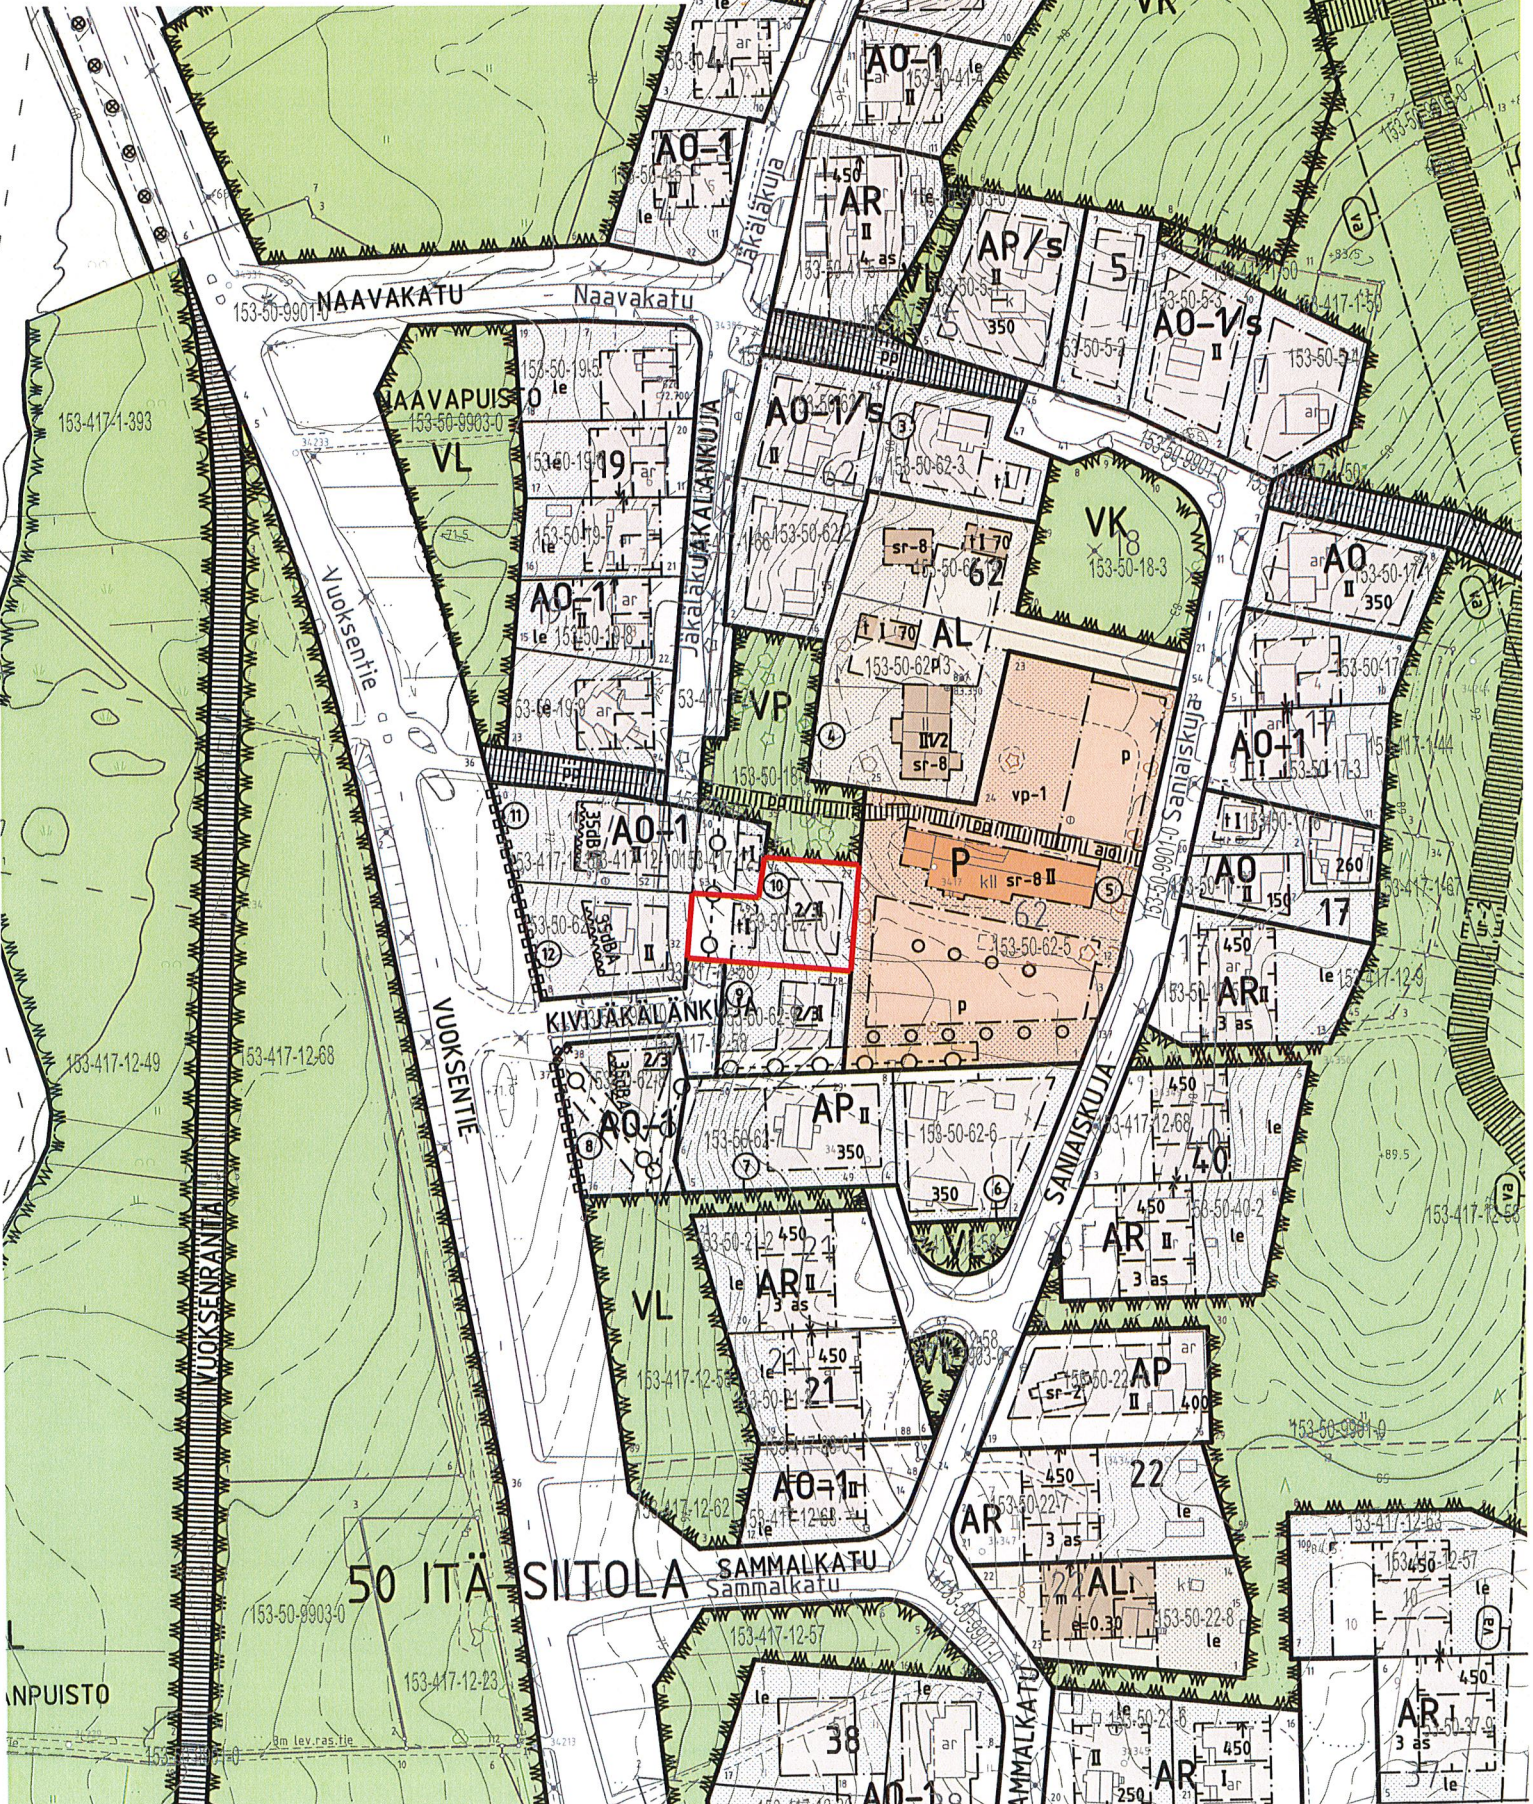

ITÄ-SIITOLA

Koordinaatisto ETRS-GK29, korkeusjärjestelmä N2000

kiint.tunnus

osoite

pinta-ala

rak.oikeus

hinta

153-50-62-10

Kivijäkälänkuja 4

1003 m²

250m²

12860 €