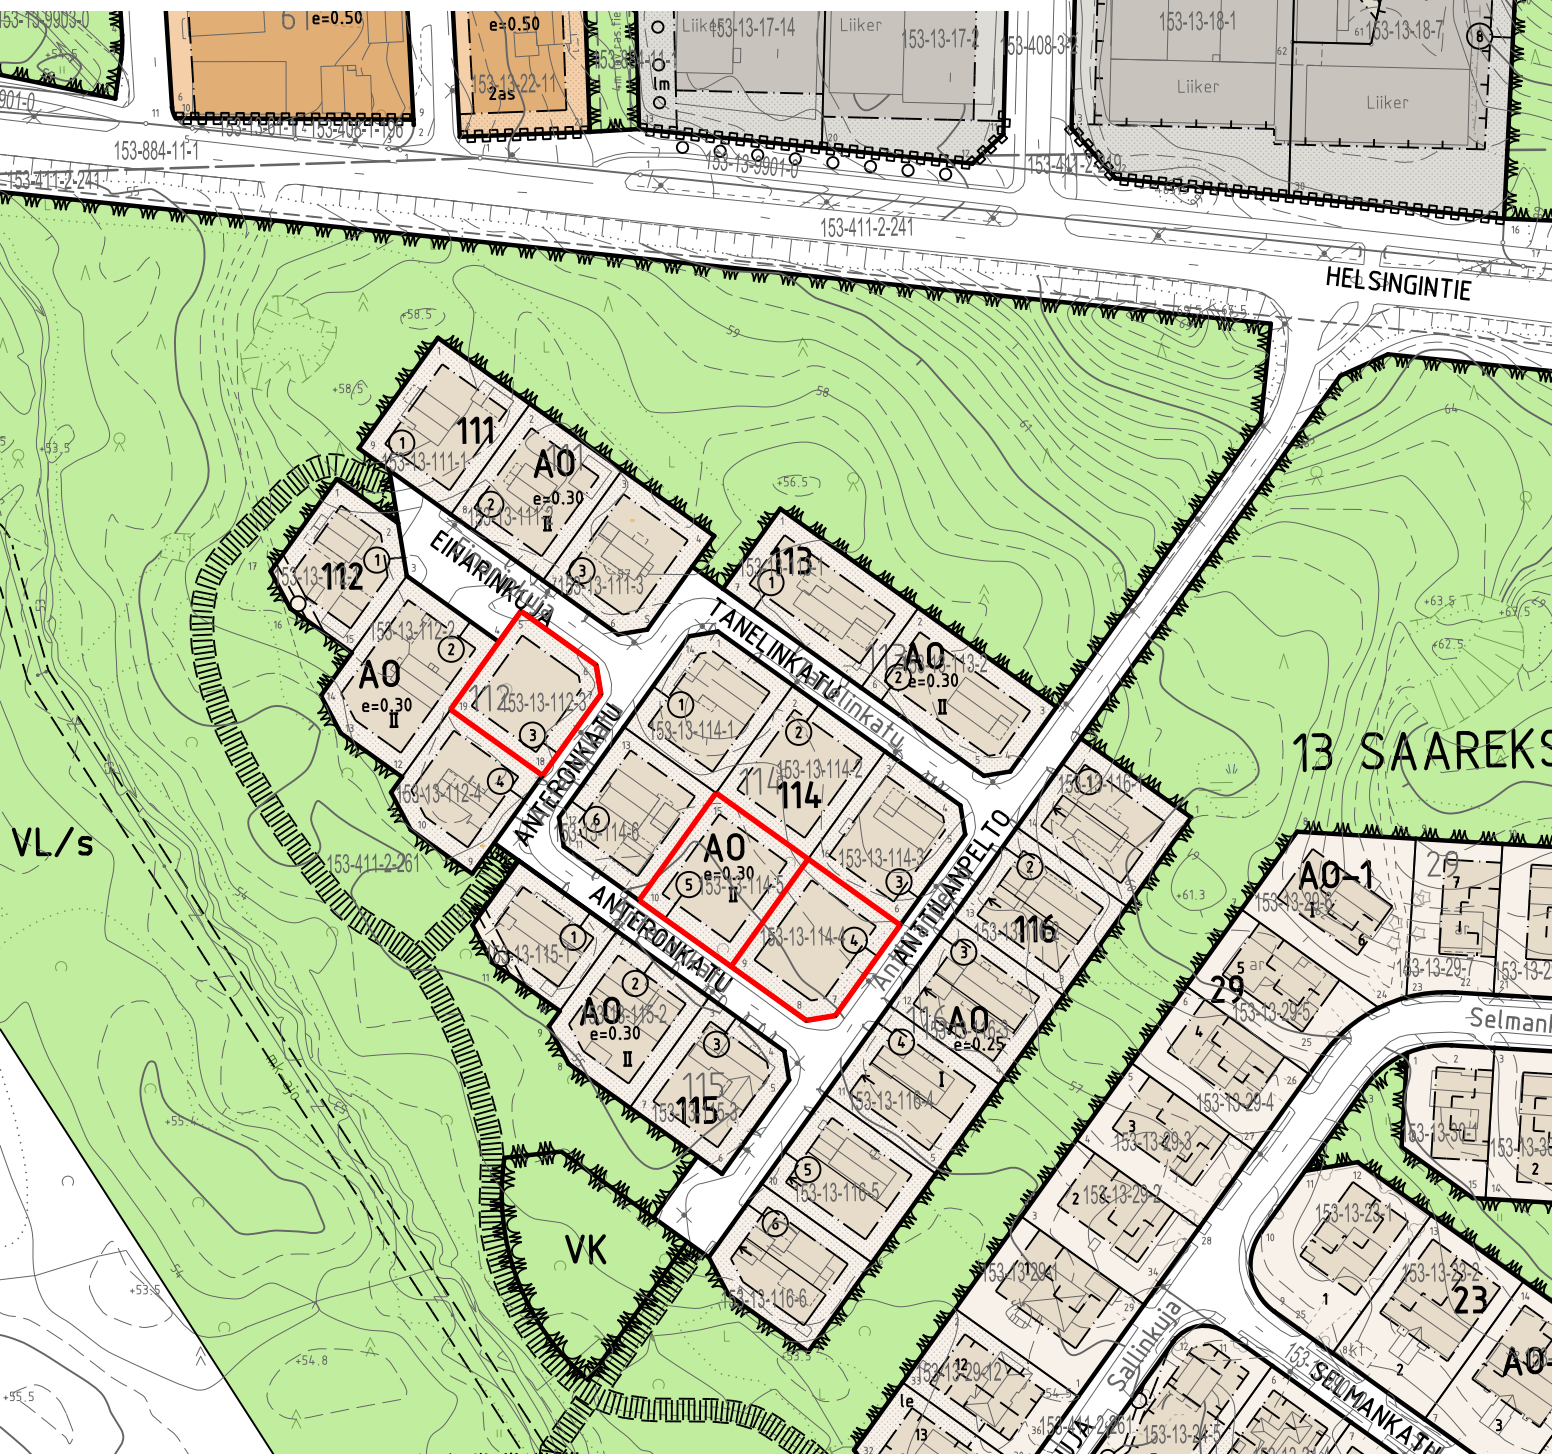

## "ANTTILANPELTO"

Koordinaatisto ETRS-GK29, korkeusjärjestelmä N2000

kiint.tunnus	osoite	pinta-ala	rak.oikeus	hinta
153-13-112-3	Einarinkuja 2 tai Antteronkatu 10	945 m <sup>2</sup>	284m <sup>2</sup>	12390 €
153-13-114-4	Antteronkatu 1 tai Anttilanpelto 5	1035 m <sup>2</sup>	311m <sup>2</sup>	13210 €
153-13-114-5	Antteronkatu 3	1050 m <sup>2</sup>	315m <sup>2</sup>	13340 €