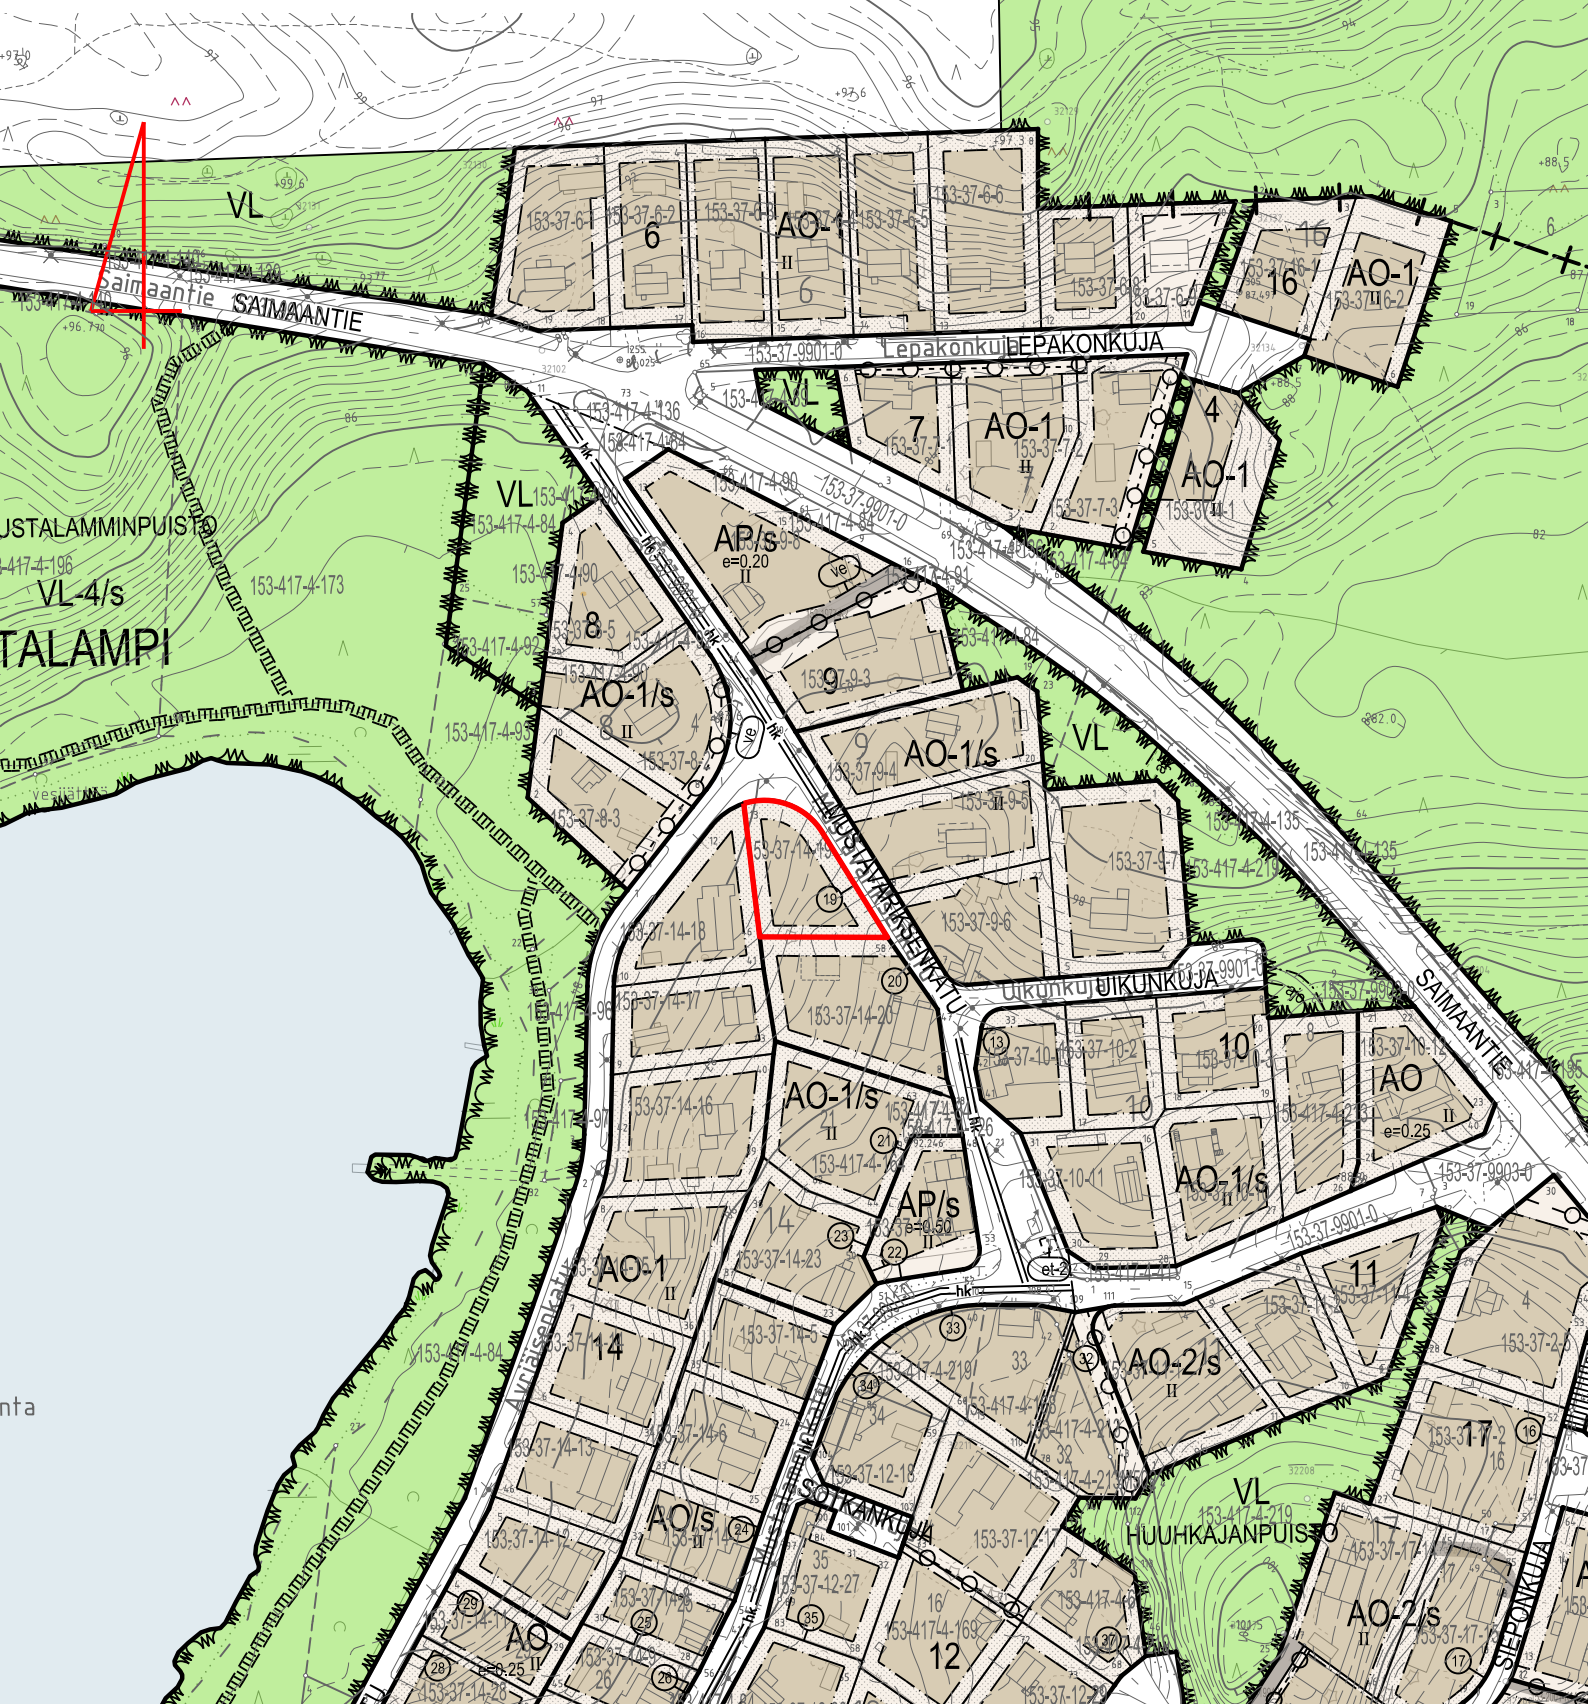

MUSTALAMPI

Koordinaatisto ETRS-GK29, korkeusjärjestelmä N2000

kiint.tunnus
153-37-14-19

osoite
Mustavariksenkatu 8

pinta-ala
878 m²

rak.oikeus
250 k-m²

hinta
6256,00 €