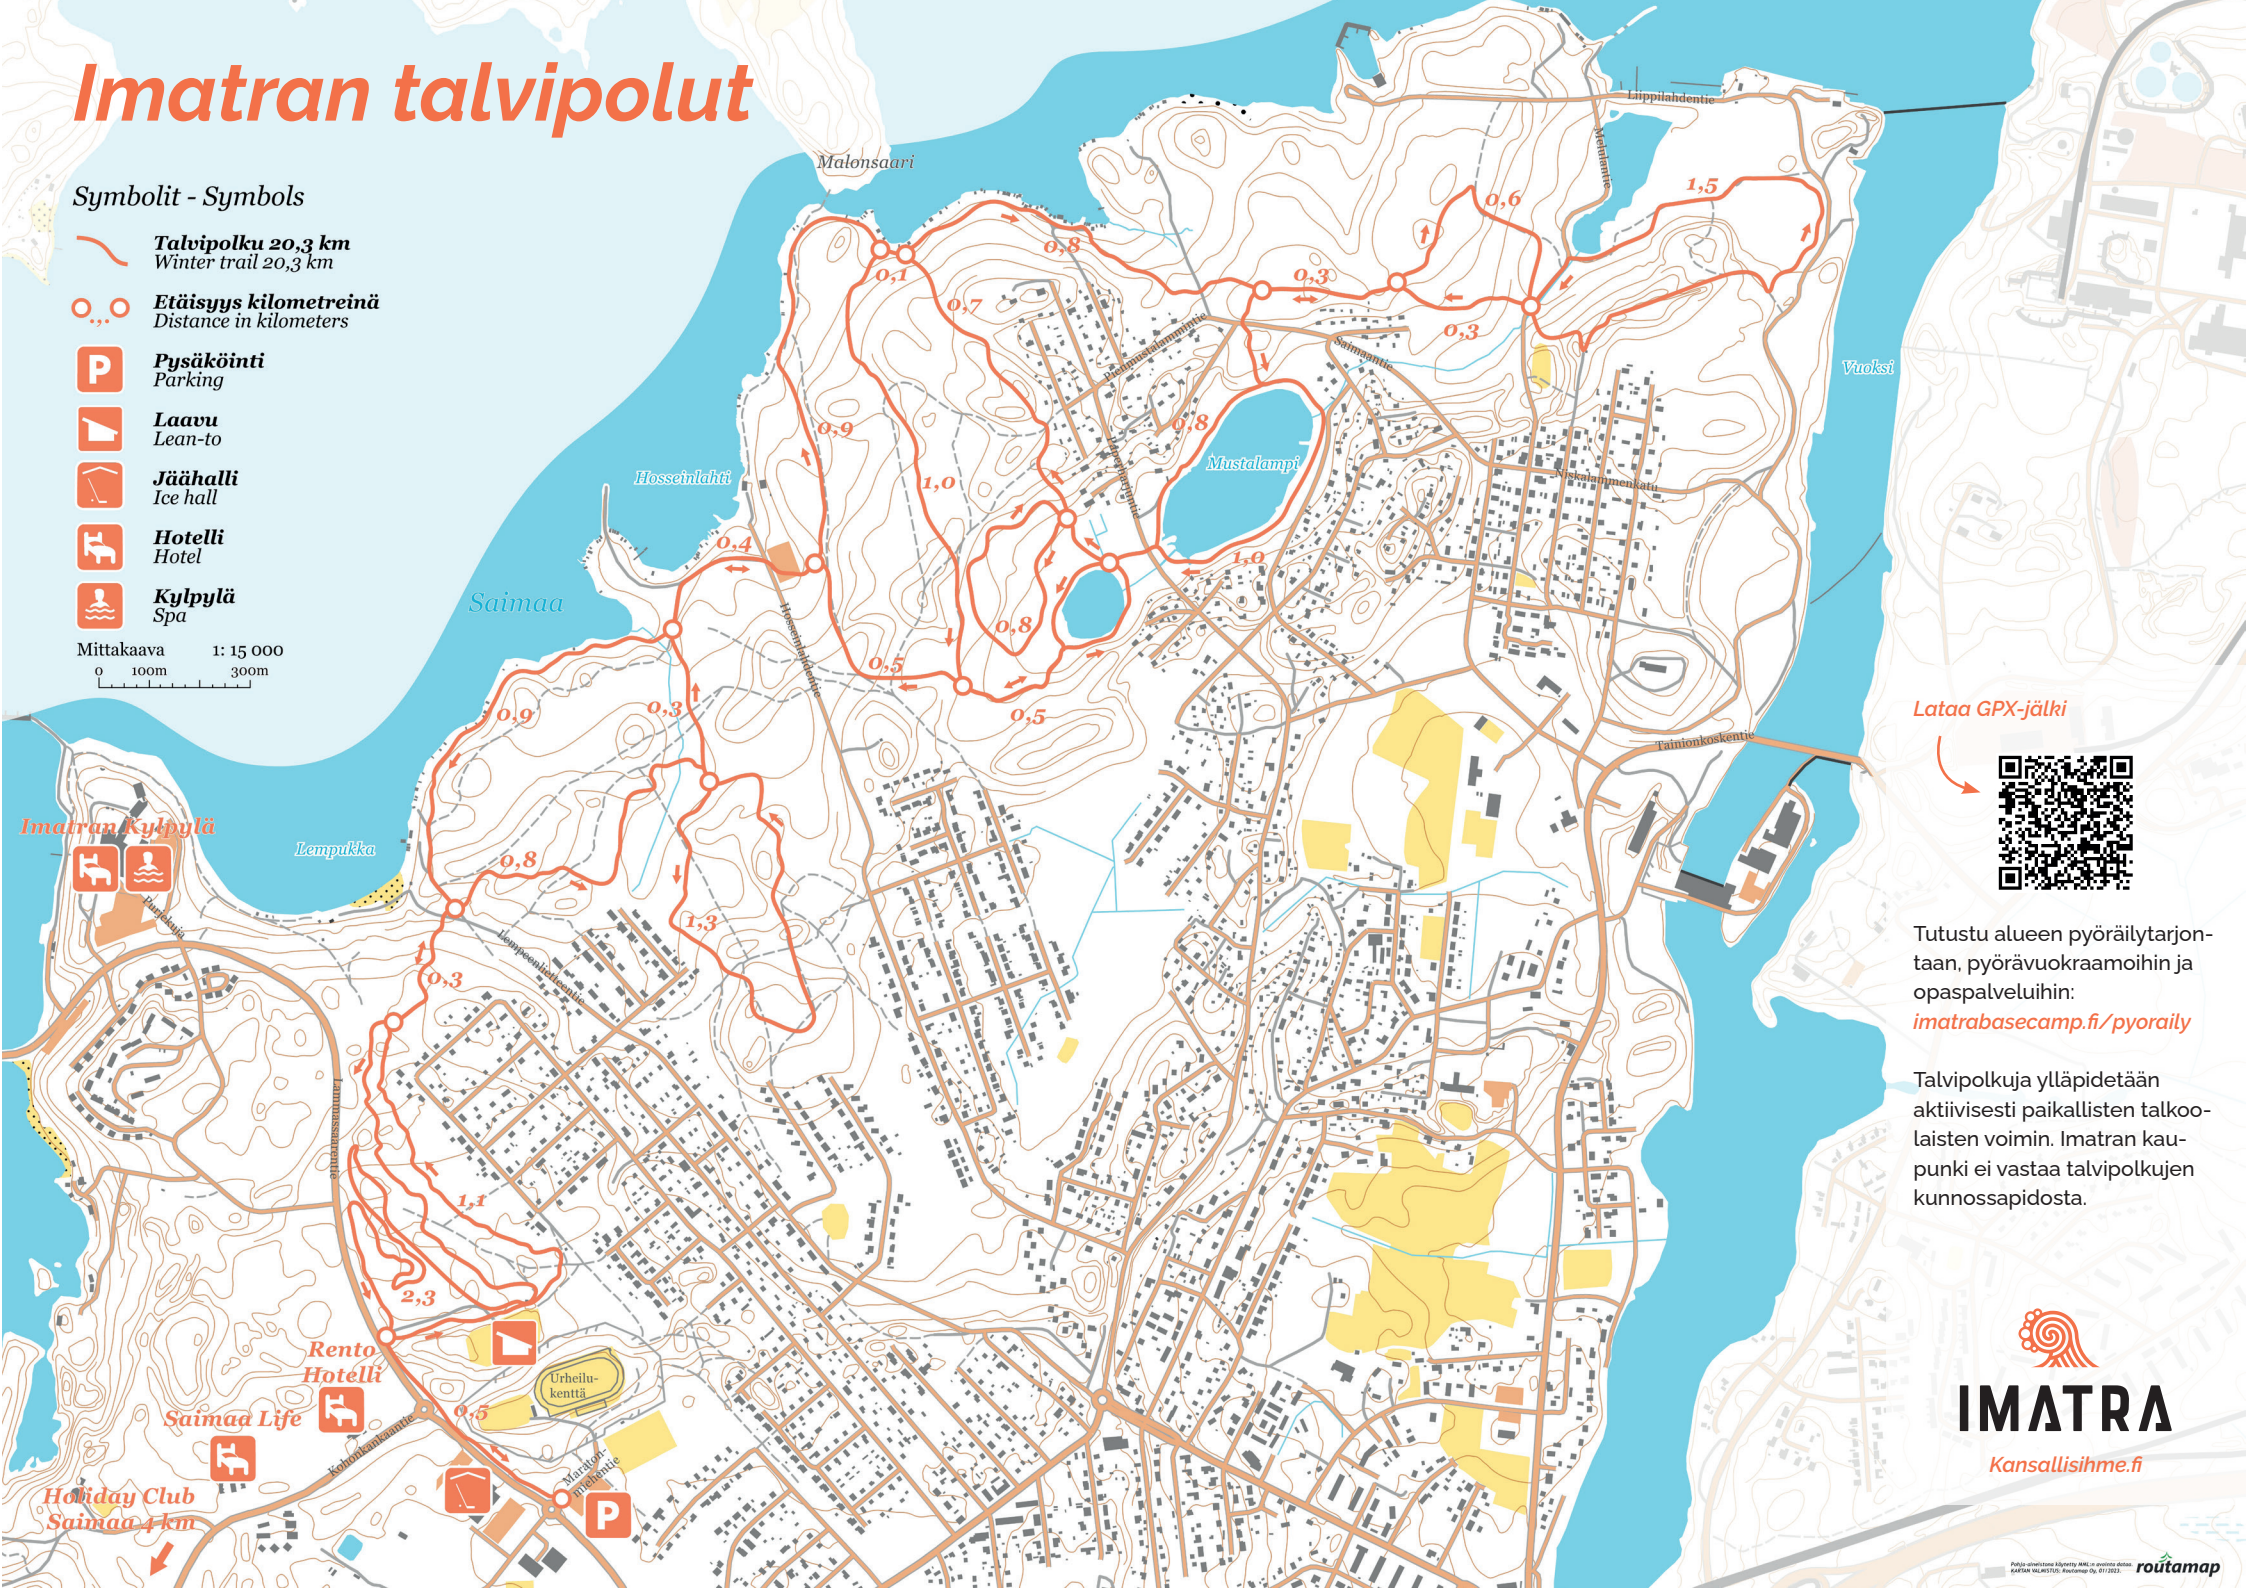

Imatran talvipolut

Symbolit - Symbols

 **Talvipolku 20,3 km**
Winter trail 20,3 km

 **Etäisyys kilometreinä**
Distance in kilometers

 **Pysäköinti**
Parking

 **Laavu**
Lean-to

 **Jäähalli**
Ice hall

 **Hotelli**
Hotel

 **Kylpylä**
Spa

Mittakaava 1:15 000
0 100m 300m

Lataa GPX-jälki

Tutustu alueen pyöräilytarjontaan, pyörävuokraamoihin ja opaspalveluihin:

imatrabasecamp.fi/pyoraily

Talvipolkuja ylläpidetään aktiivisesti paikallisten talkoolaisien voimin. Imatran kaupunki ei vastaa talvipolkujen kunnossapidosta.